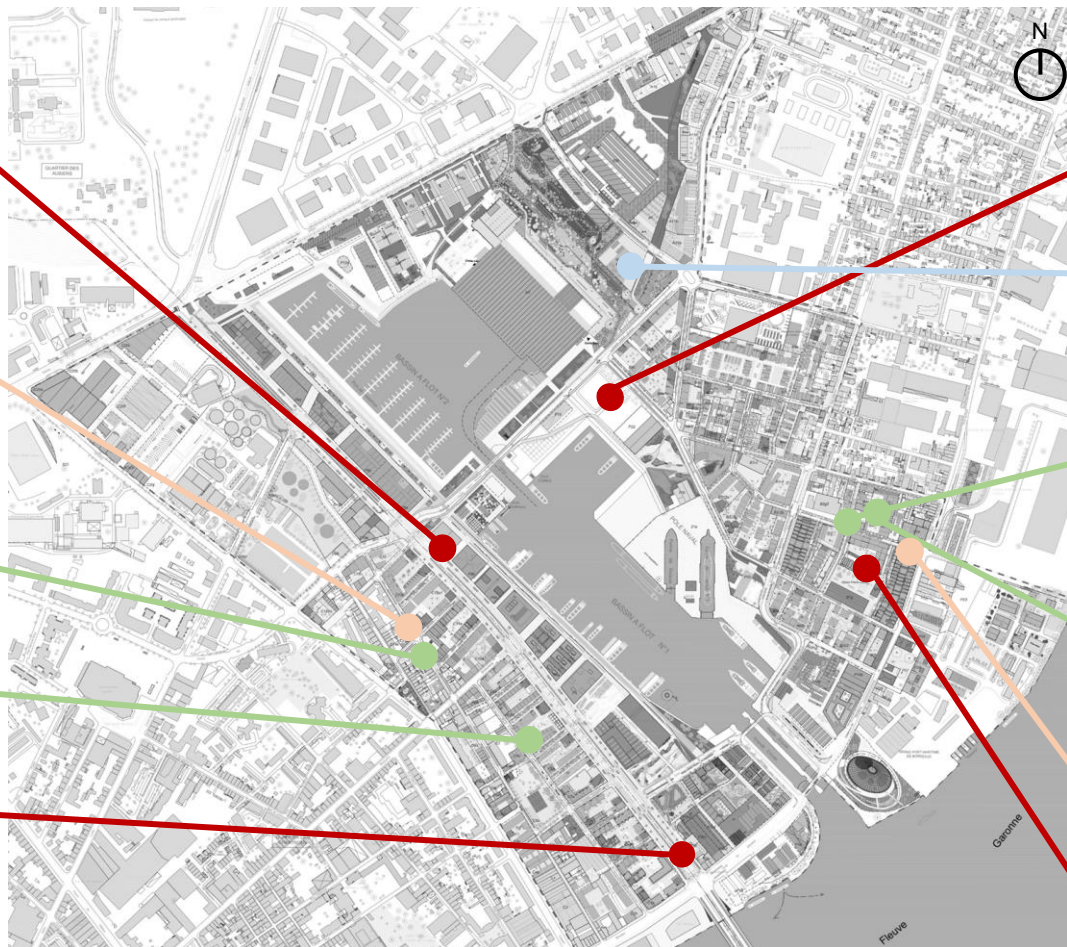

PAE des Bassins à flot

Etat d'avancement des équipements publics au 31 août 2023

Côté Chartrons

Côté Bacalan

Espace sportif de proximité 1
« îlot P10 » Préau sportif
Livraison fin 2025

Espace sportif de proximité 2
Livraison ?

Structure petite enfance 1
60 places

Locaux associatifs et salle polyvalente
Livraison été 2025

Groupe scolaire BAF 3 :
Hors PAE

Groupe scolaire 1
« Sempé » : 14 classes
Livré 2021

Crèche « Pilpoul »
60 places
Livrée 2021

Micro-crèche : 10 places
Mise en service 2018

Groupe scolaire 2 + équipement polyvalent à vocation notamment culturelle
16 classes
Livré 2021

Point relais petite enfance
Livraison ?

Gymnase
Livraison T1 2024

Structure d'animation Ouagadougou
Livraison ?

27/11/2023

En travaux
 Reste à réaliser
 Réalisé
 Hors PAE