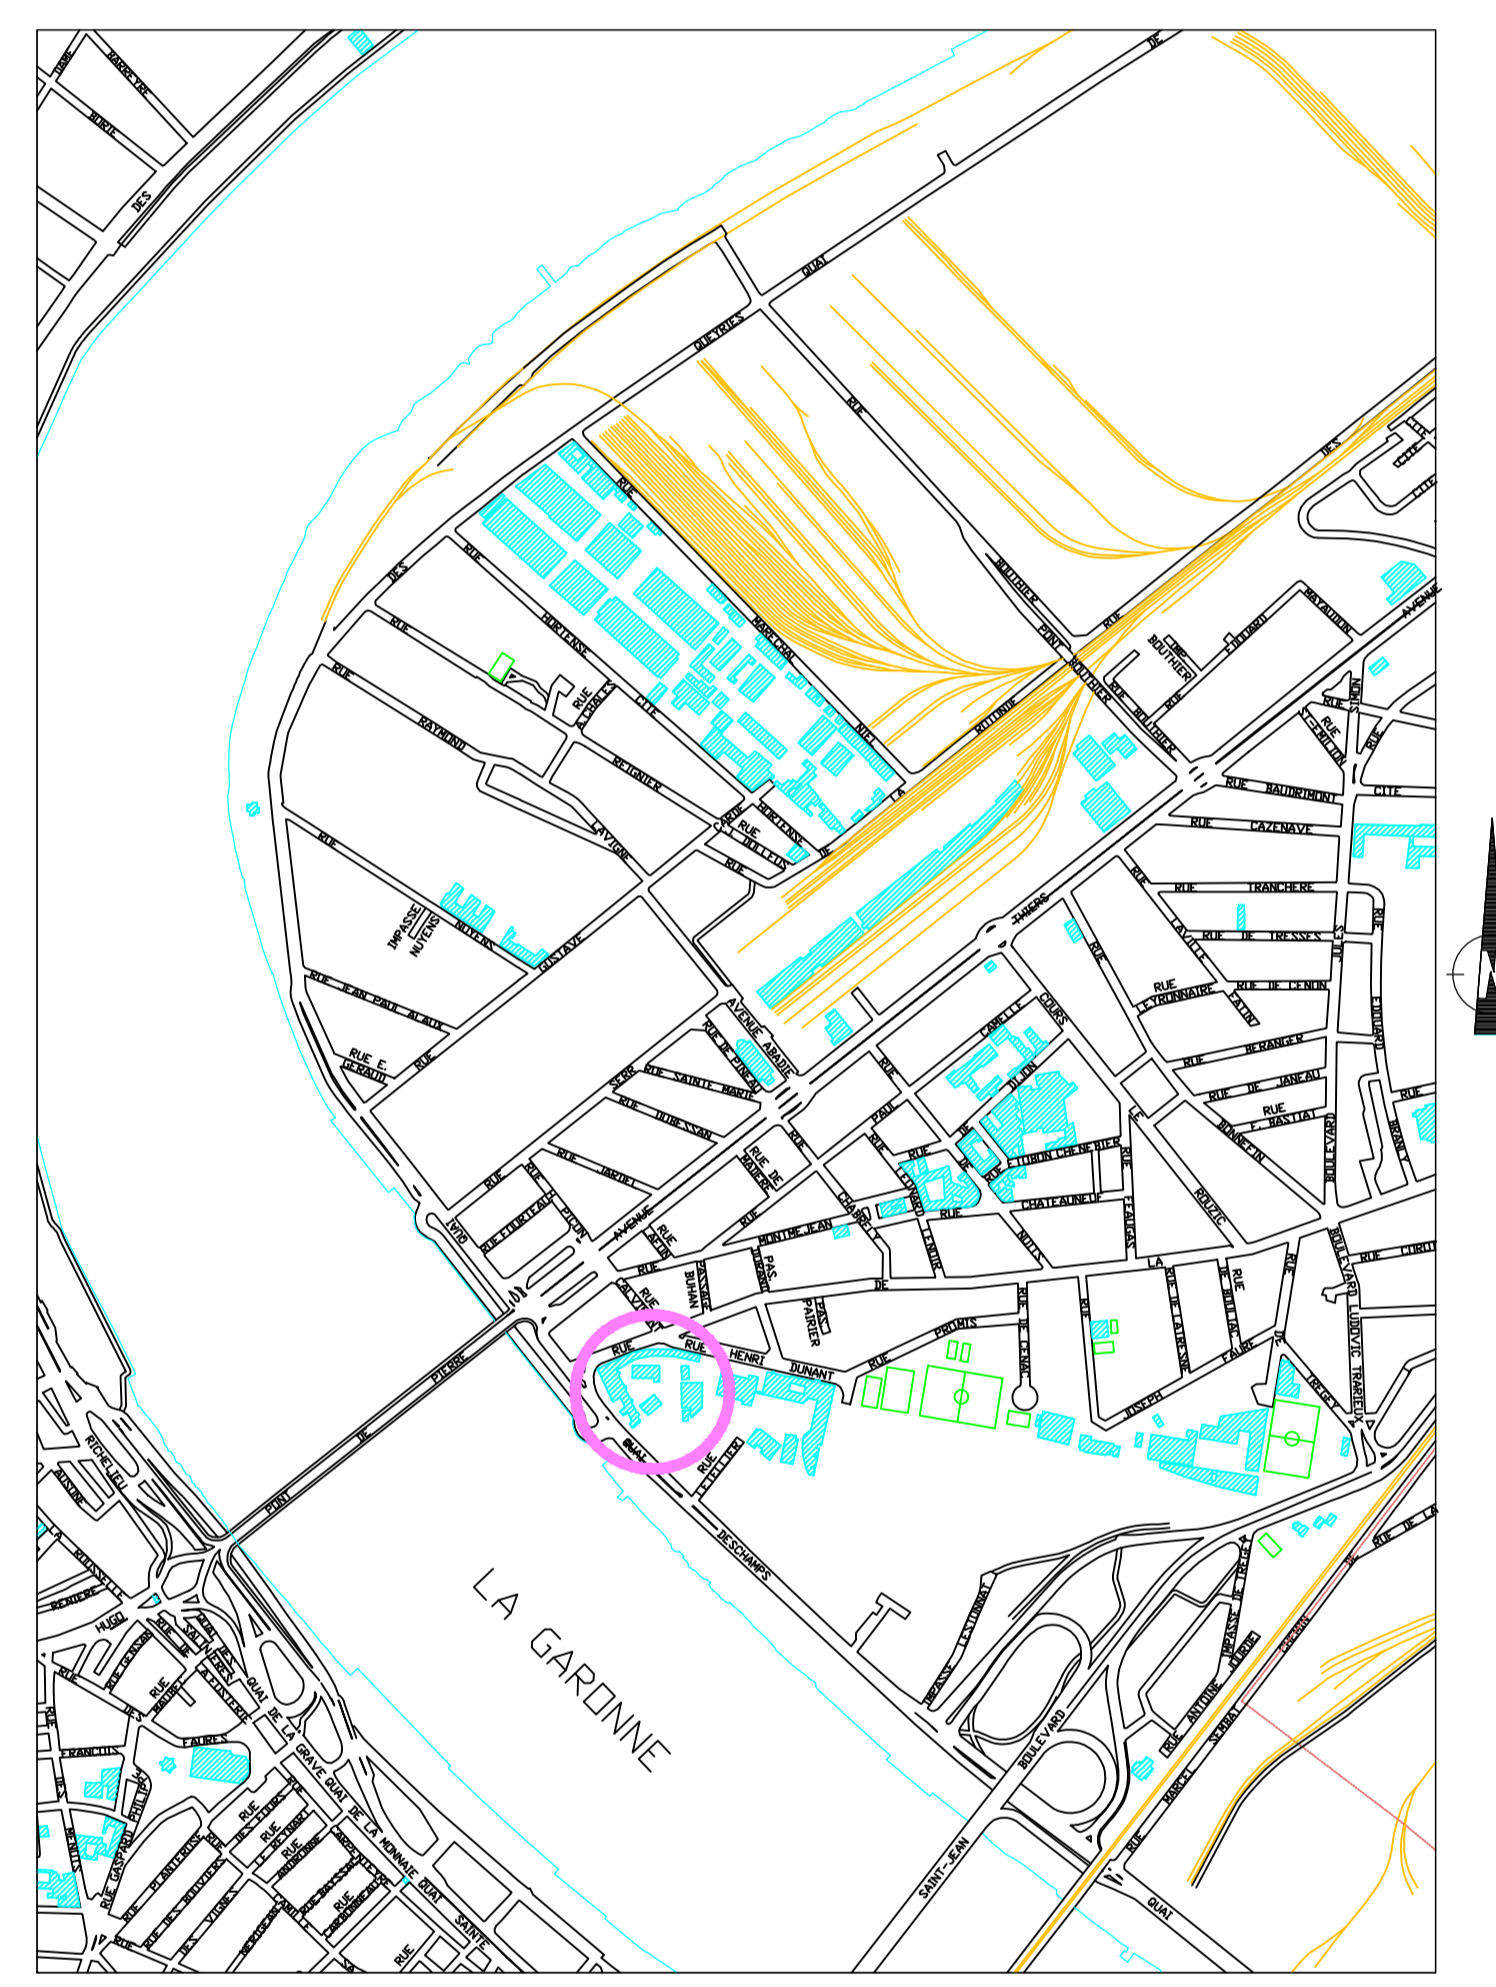

COMMUNE DE BORDEAUX

PROPRIETE SISE, QUAI DESCHAMPS

CESSION A BORDEAUX METROPOLE PAR LE SERVICE DEPARTEMENTAL INCENDIE ET SECOURS (SDIS)

CADASTRE

SECTION	PARCELLE	CONTENANCE
BN	1	1ha10a32ca
BN	3	21a70ca
TOTAL		1ha32a02ca

DRESSE PAR LE TECHNICIEN TERRITORIAL BORDEAUX LE : 10/05/2023	VU ET VERIFIE PAR LE GEOMETRE BORDEAUX LE :	PRESENTE PAR LE DIRECTEUR BORDEAUX LE :
Objet: CESSION		
NUMERO DE CLASSEMENT	MODIFIE LE	OBSERVATIONS
Archive 2023 P02303400.dwg		
DESSINATEUR : A.B.		SERVICE DEMANDEUR F.C.

PLAN DE SITUATION Echelle : 1/10000

PLAN PARCELLAIRE Echelle : 1/1000