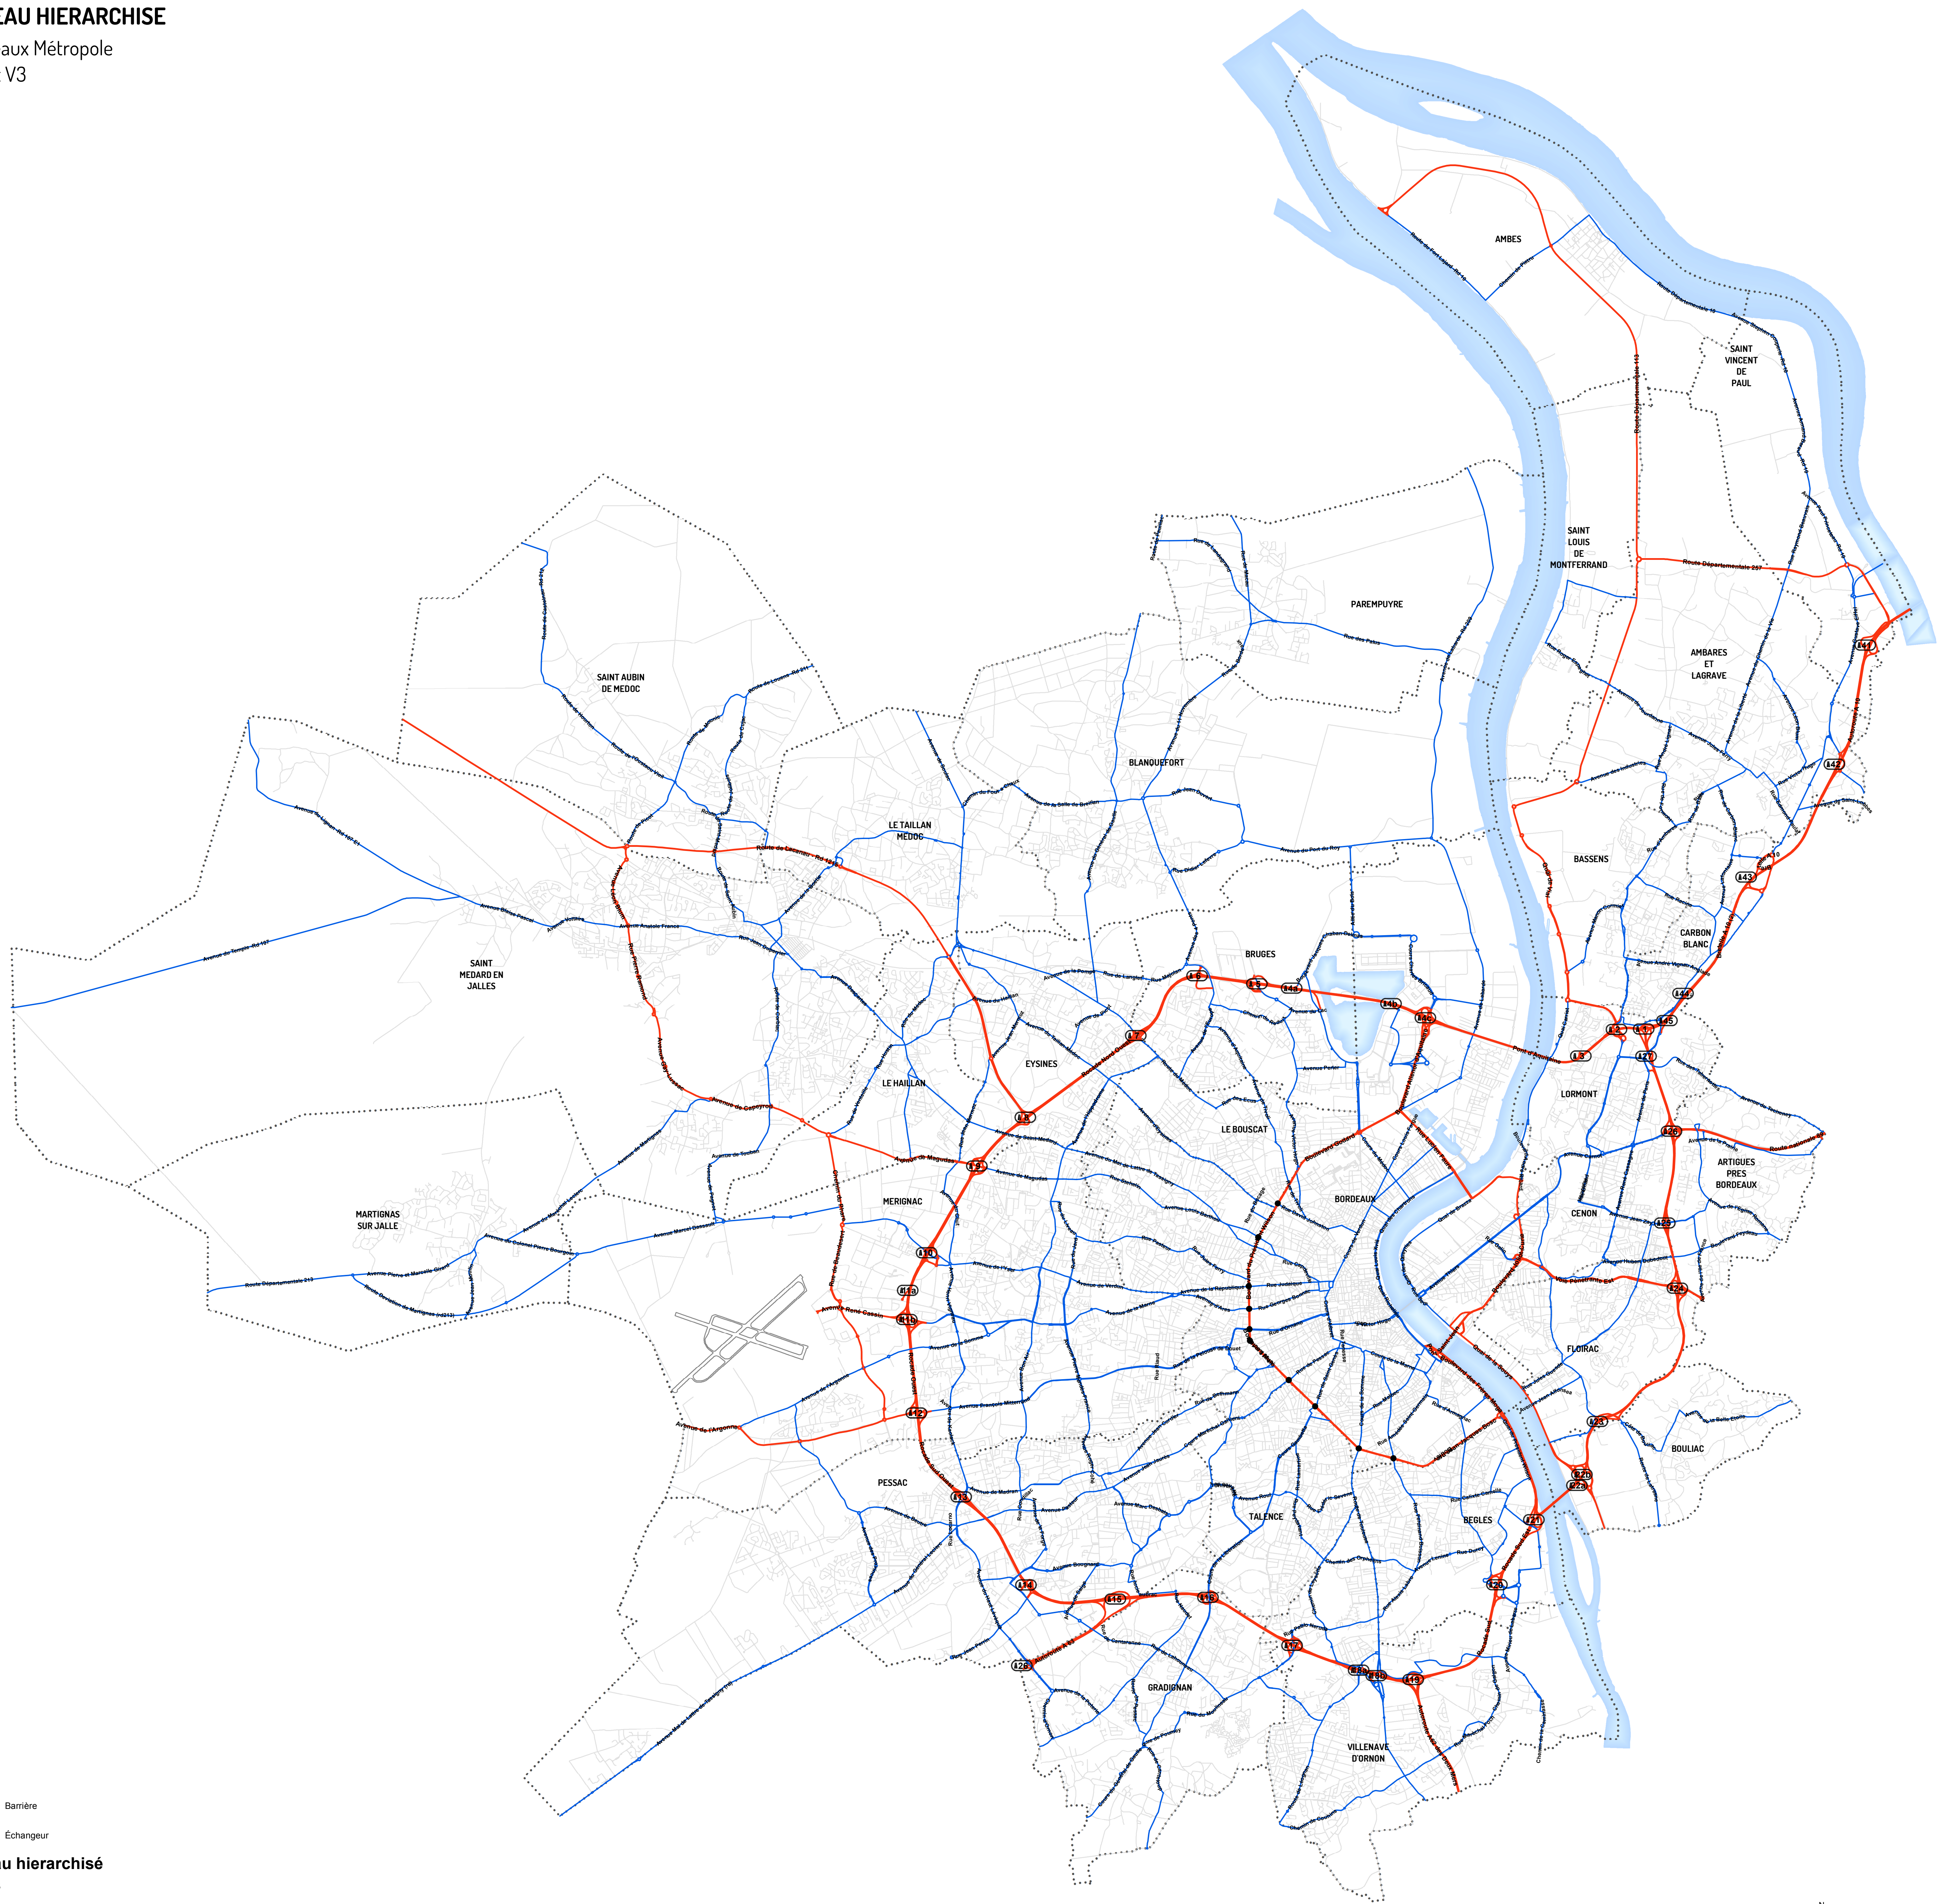

RESEAU HIERARCHISE

Bordeaux Métropole
Projet V3

• Barrière

◻ Echangeur

Réseau hiérarchisé

Projet V3

— 1

— 2

..... Limite administrative