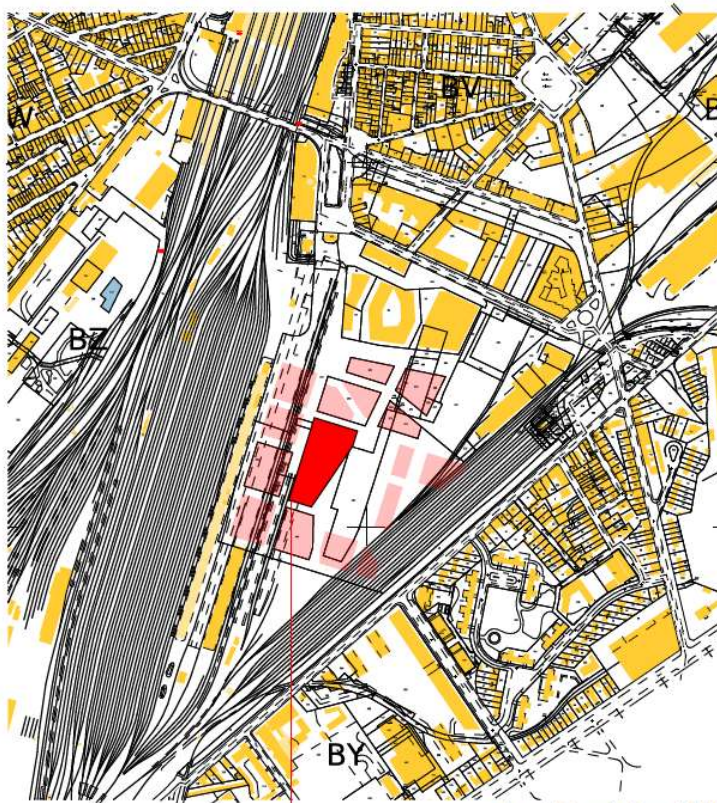

Lot 8.10 -

Adresse :
Rue Célestin Freinet, 33800 Bordeaux

*Données cadastre.data.gouv.fr