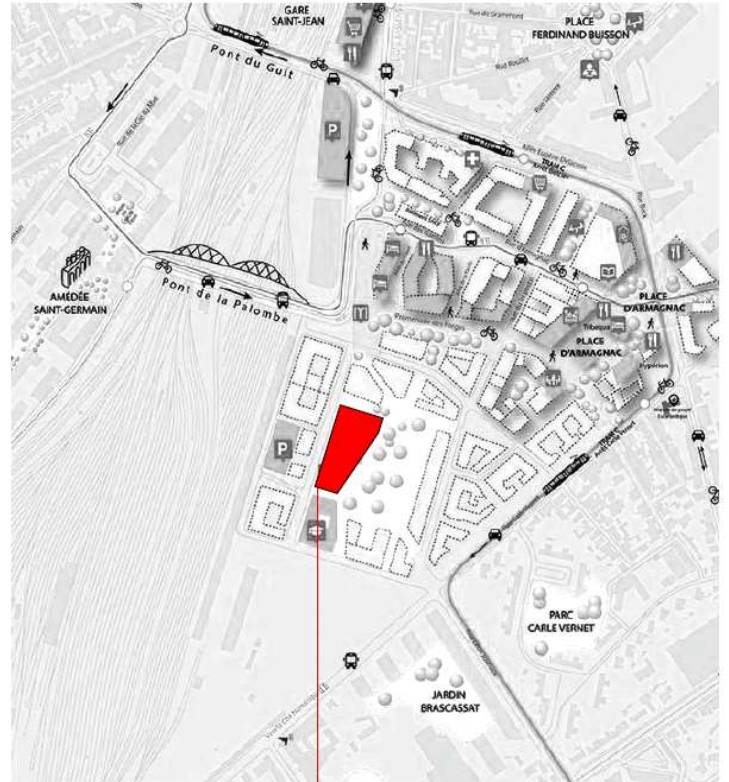

lot complexe 8.10 -

Plan de situation (source:EPA) - 1/5000