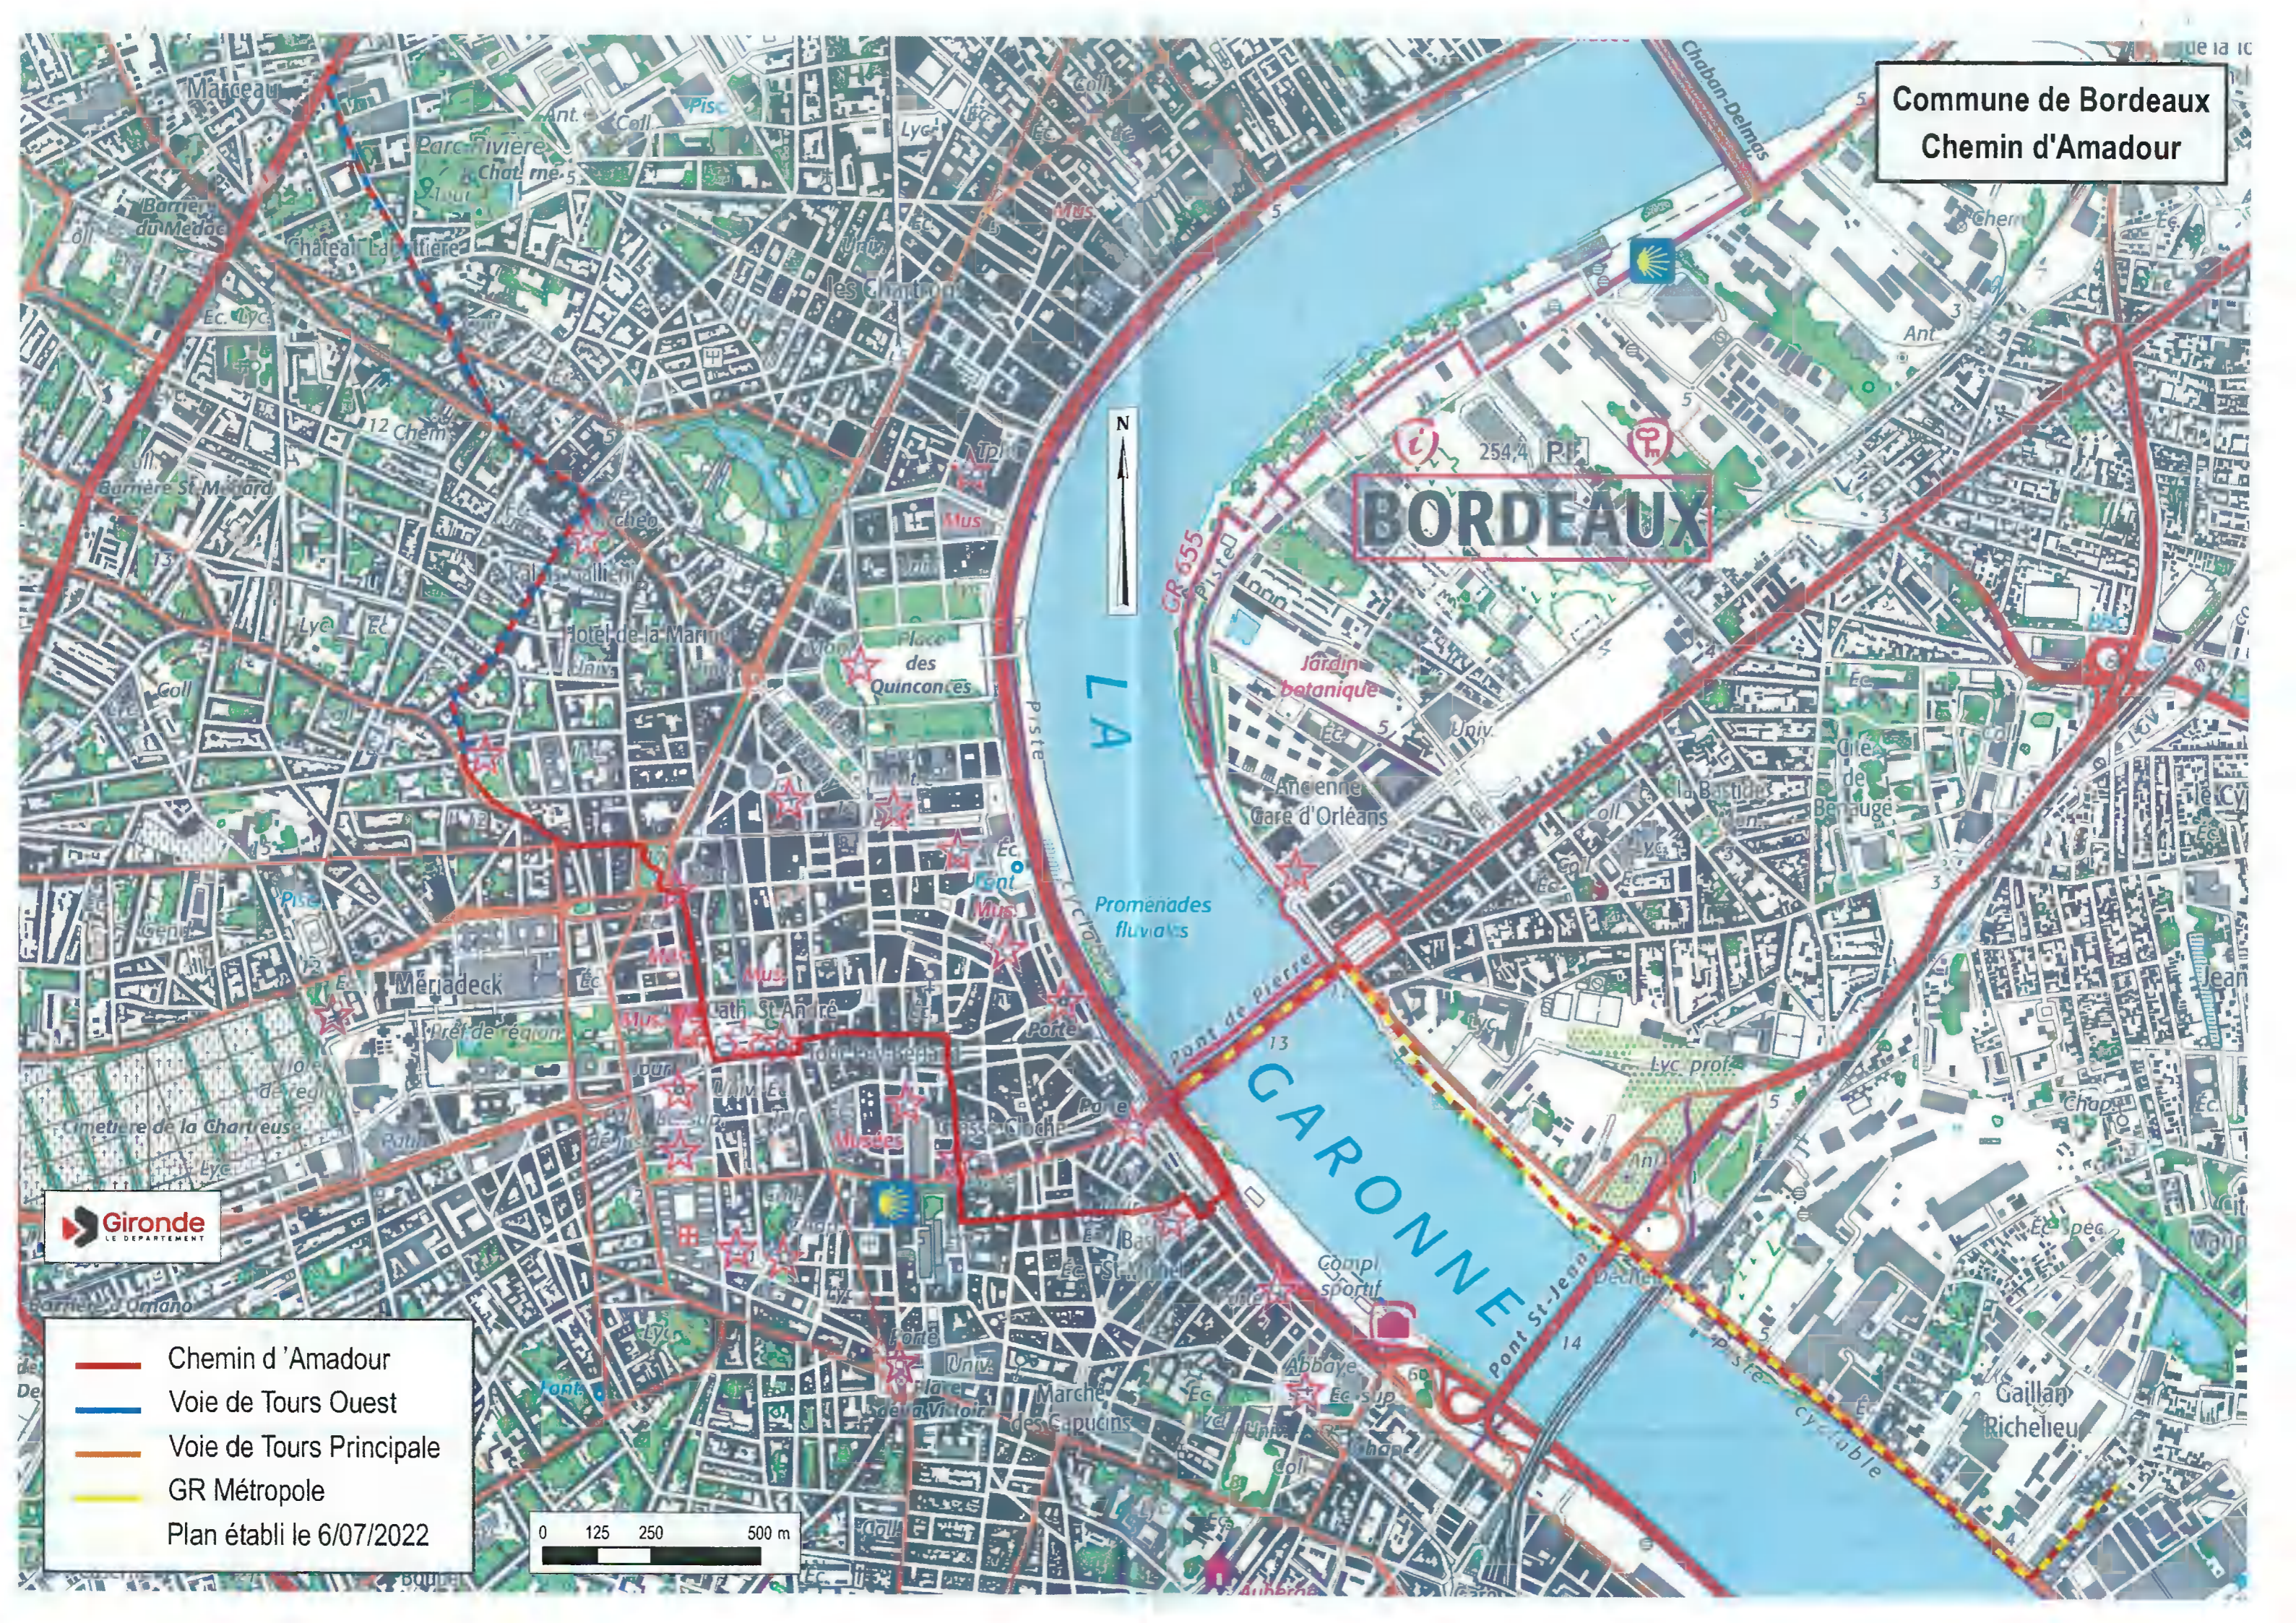

**Commune de Blanquefort
Chemin d'Amadour**

LE TAILLAN-MEDOC

BLANQUEFORT

- Chemin d'Amadour
- Voie de Tours Ouest
- GR Métropole
- Plan établi le 30/06/2022

Commune de Le Taillan Médoc
Chemin d'Amadour

 Chemin d'Amadour
 Voie de Tours Ouest
 Plan établi le 30/06/2022

**Commune de Bruges
Chemin d'Amadour**

-  Chemin d'Amadour
 -  Voie de Tours Ouest
 -  GR Métropole
- Plan établi le 30/06/2022

Commune de Le Bouscat
Chemin d'Amadour

— Chemin d'Amadour
— Voie de Tours Ouest
Plan établi le 30/06/2022

Commune de Bordeaux
Chemin d'Amadour

BORDEAUX

-  Chemin d'Amadour
 -  Voie de Tours Ouest
 -  Voie de Tours Principale
 -  GR Métropole
- Plan établi le 6/07/2022

Commune de Floirac
Chemin d'Amadour

— Chemin d'Amadour
- - GR Métropole
Plan établi le 1/07/2022