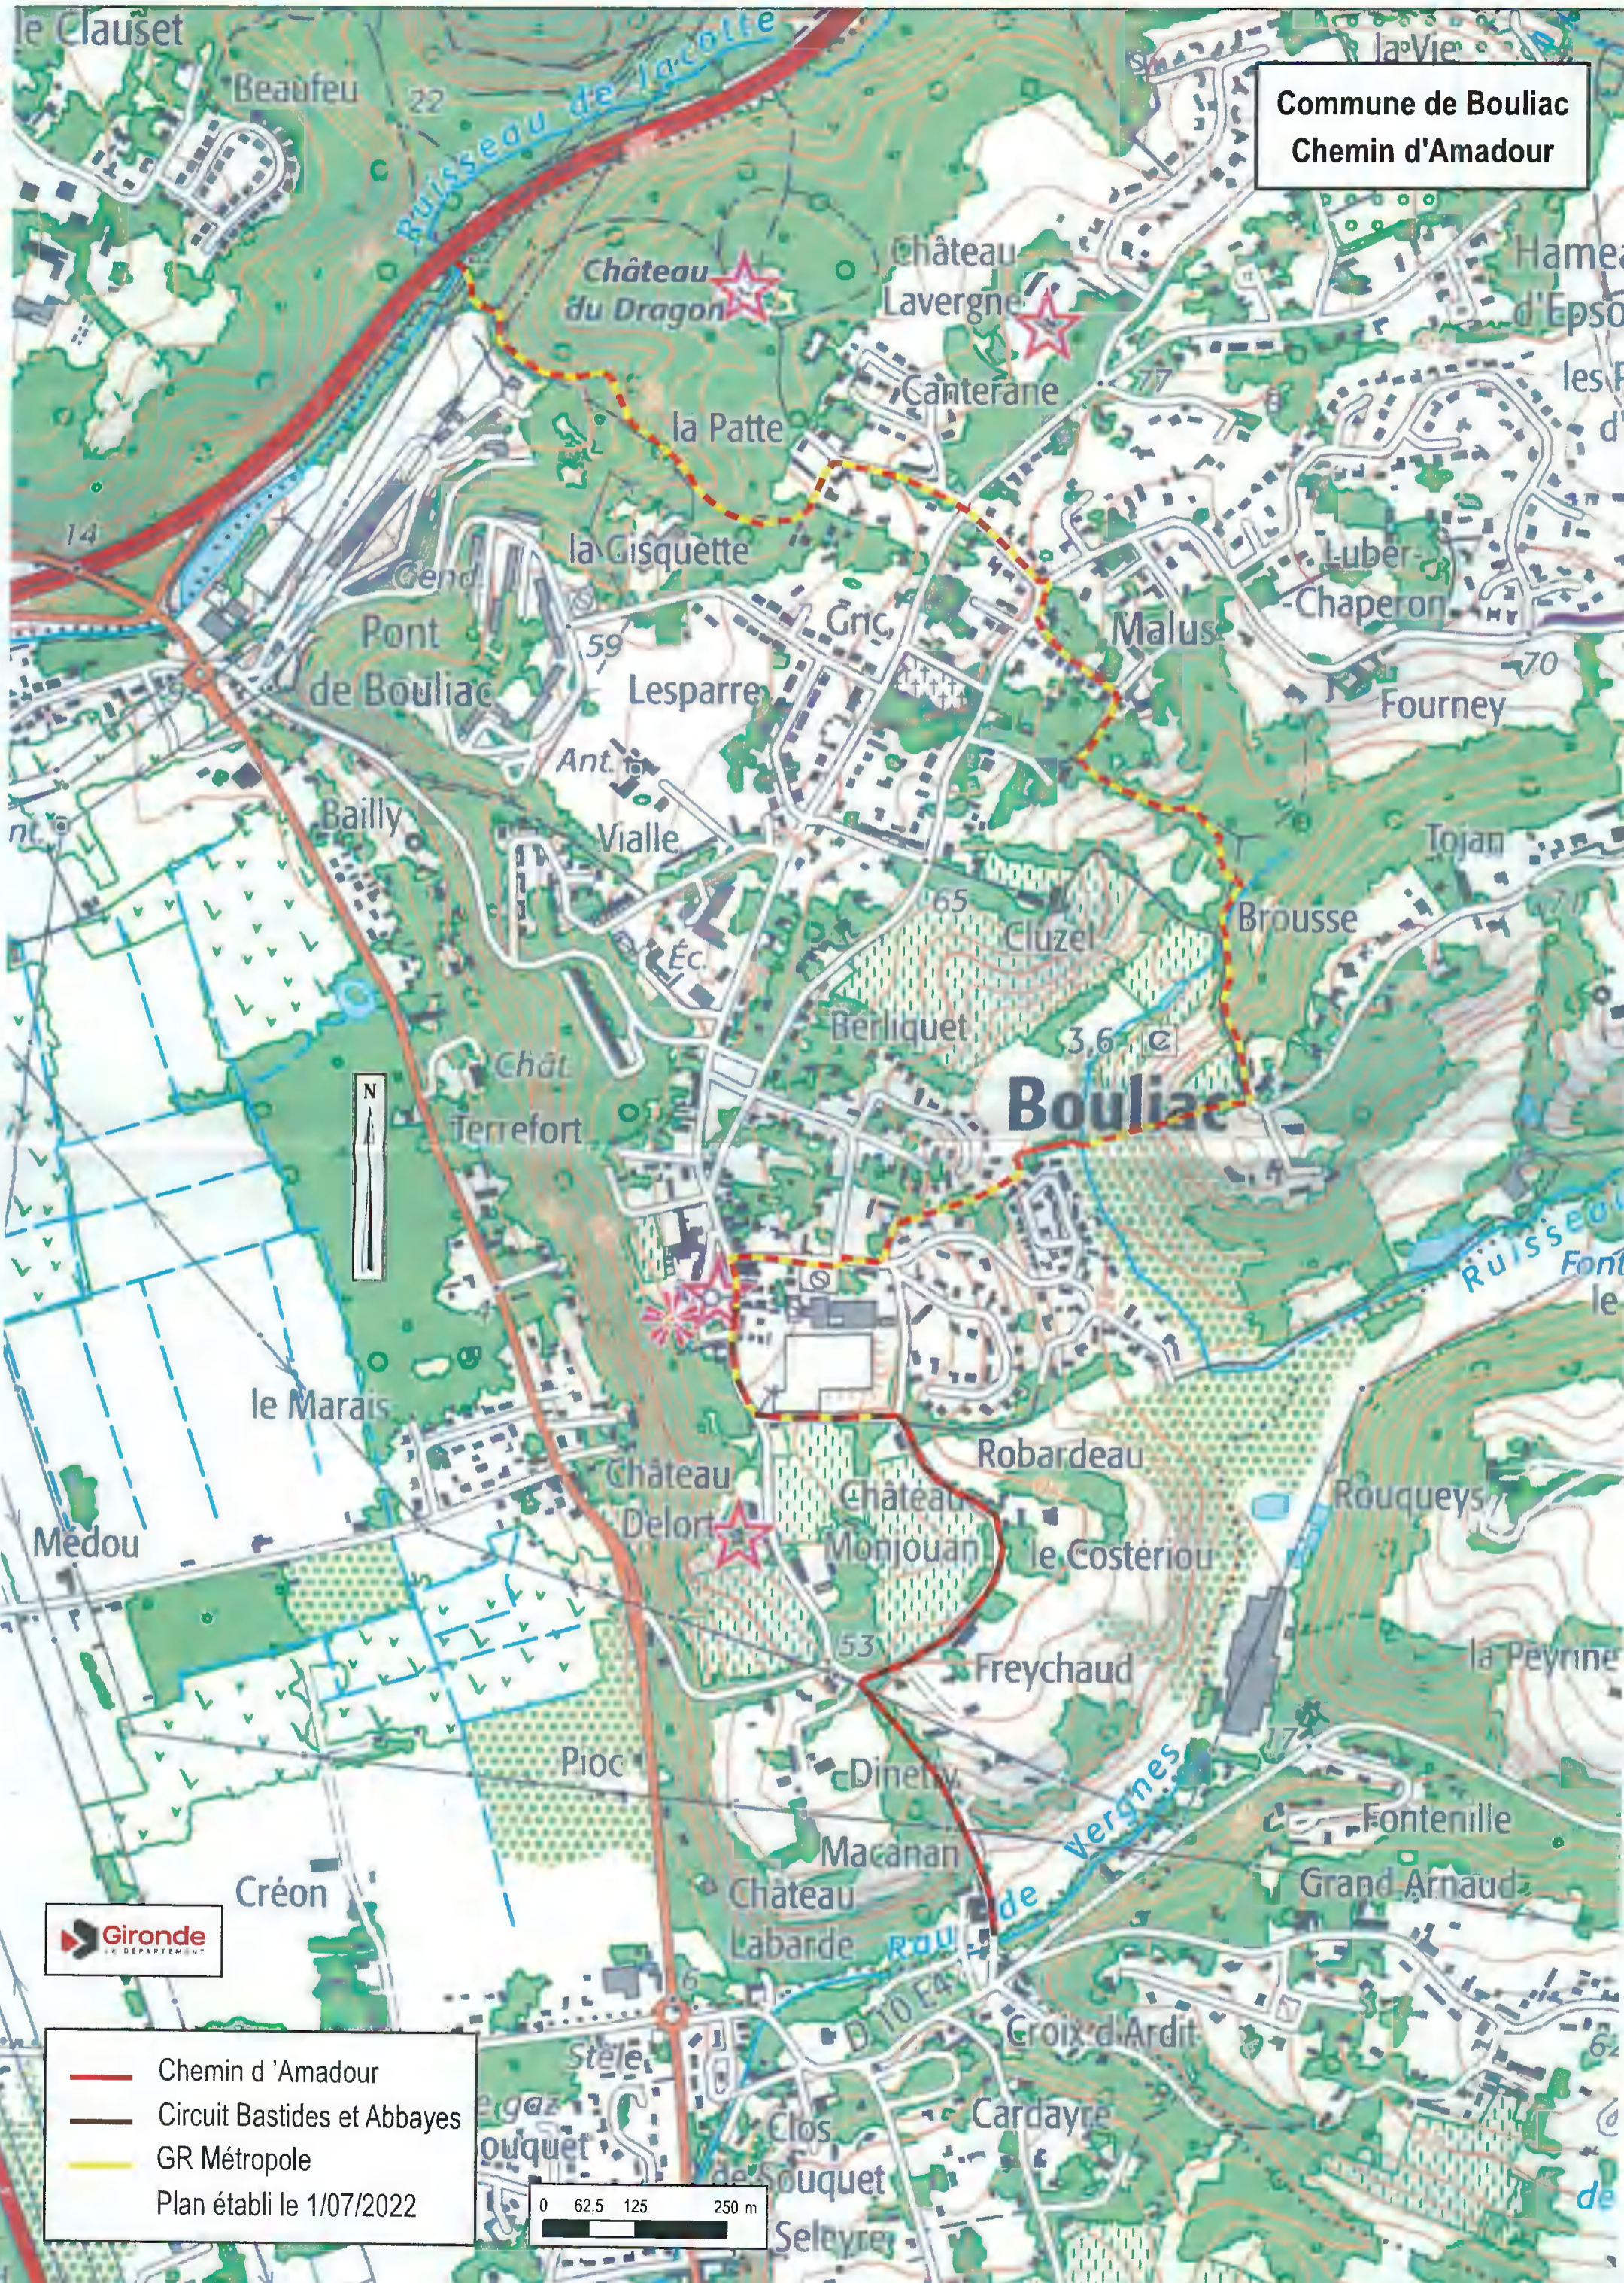

**Commune de Blanquefort
Chemin d'Amadour**

LE TAILLAN-MEDOC

BLANQUEFORT

- Chemin d'Amadour
- Voie de Tours Ouest
- GR Métropole
- Plan établi le 30/06/2022

Commune de Le Taillan Médoc
Chemin d'Amadour

 Chemin d'Amadour
 Voie de Tours Ouest
 Plan établi le 30/06/2022

**Commune de Bruges
Chemin d'Amadour**

-  Chemin d'Amadour
 -  Voie de Tours Ouest
 -  GR Métropole
- Plan établi le 30/06/2022

Commune de Le Bouscat
Chemin d'Amadour

— Chemin d'Amadour
— Voie de Tours Ouest
Plan établi le 30/06/2022

Commune de Bordeaux
Chemin d'Amadour

BORDEAUX

-  Chemin d'Amadour
 -  Voie de Tours Ouest
 -  Voie de Tours Principale
 -  GR Métropole
- Plan établi le 6/07/2022

Commune de Floirac
Chemin d'Amadour

— Chemin d'Amadour
- - GR Métropole
Plan établi le 1/07/2022

Commune de Bouliac
Chemin d'Amadour

- Chemin d'Amadour
- Circuit Bastides et Abbayes
- GR Métropole
- Plan établi le 1/07/2022