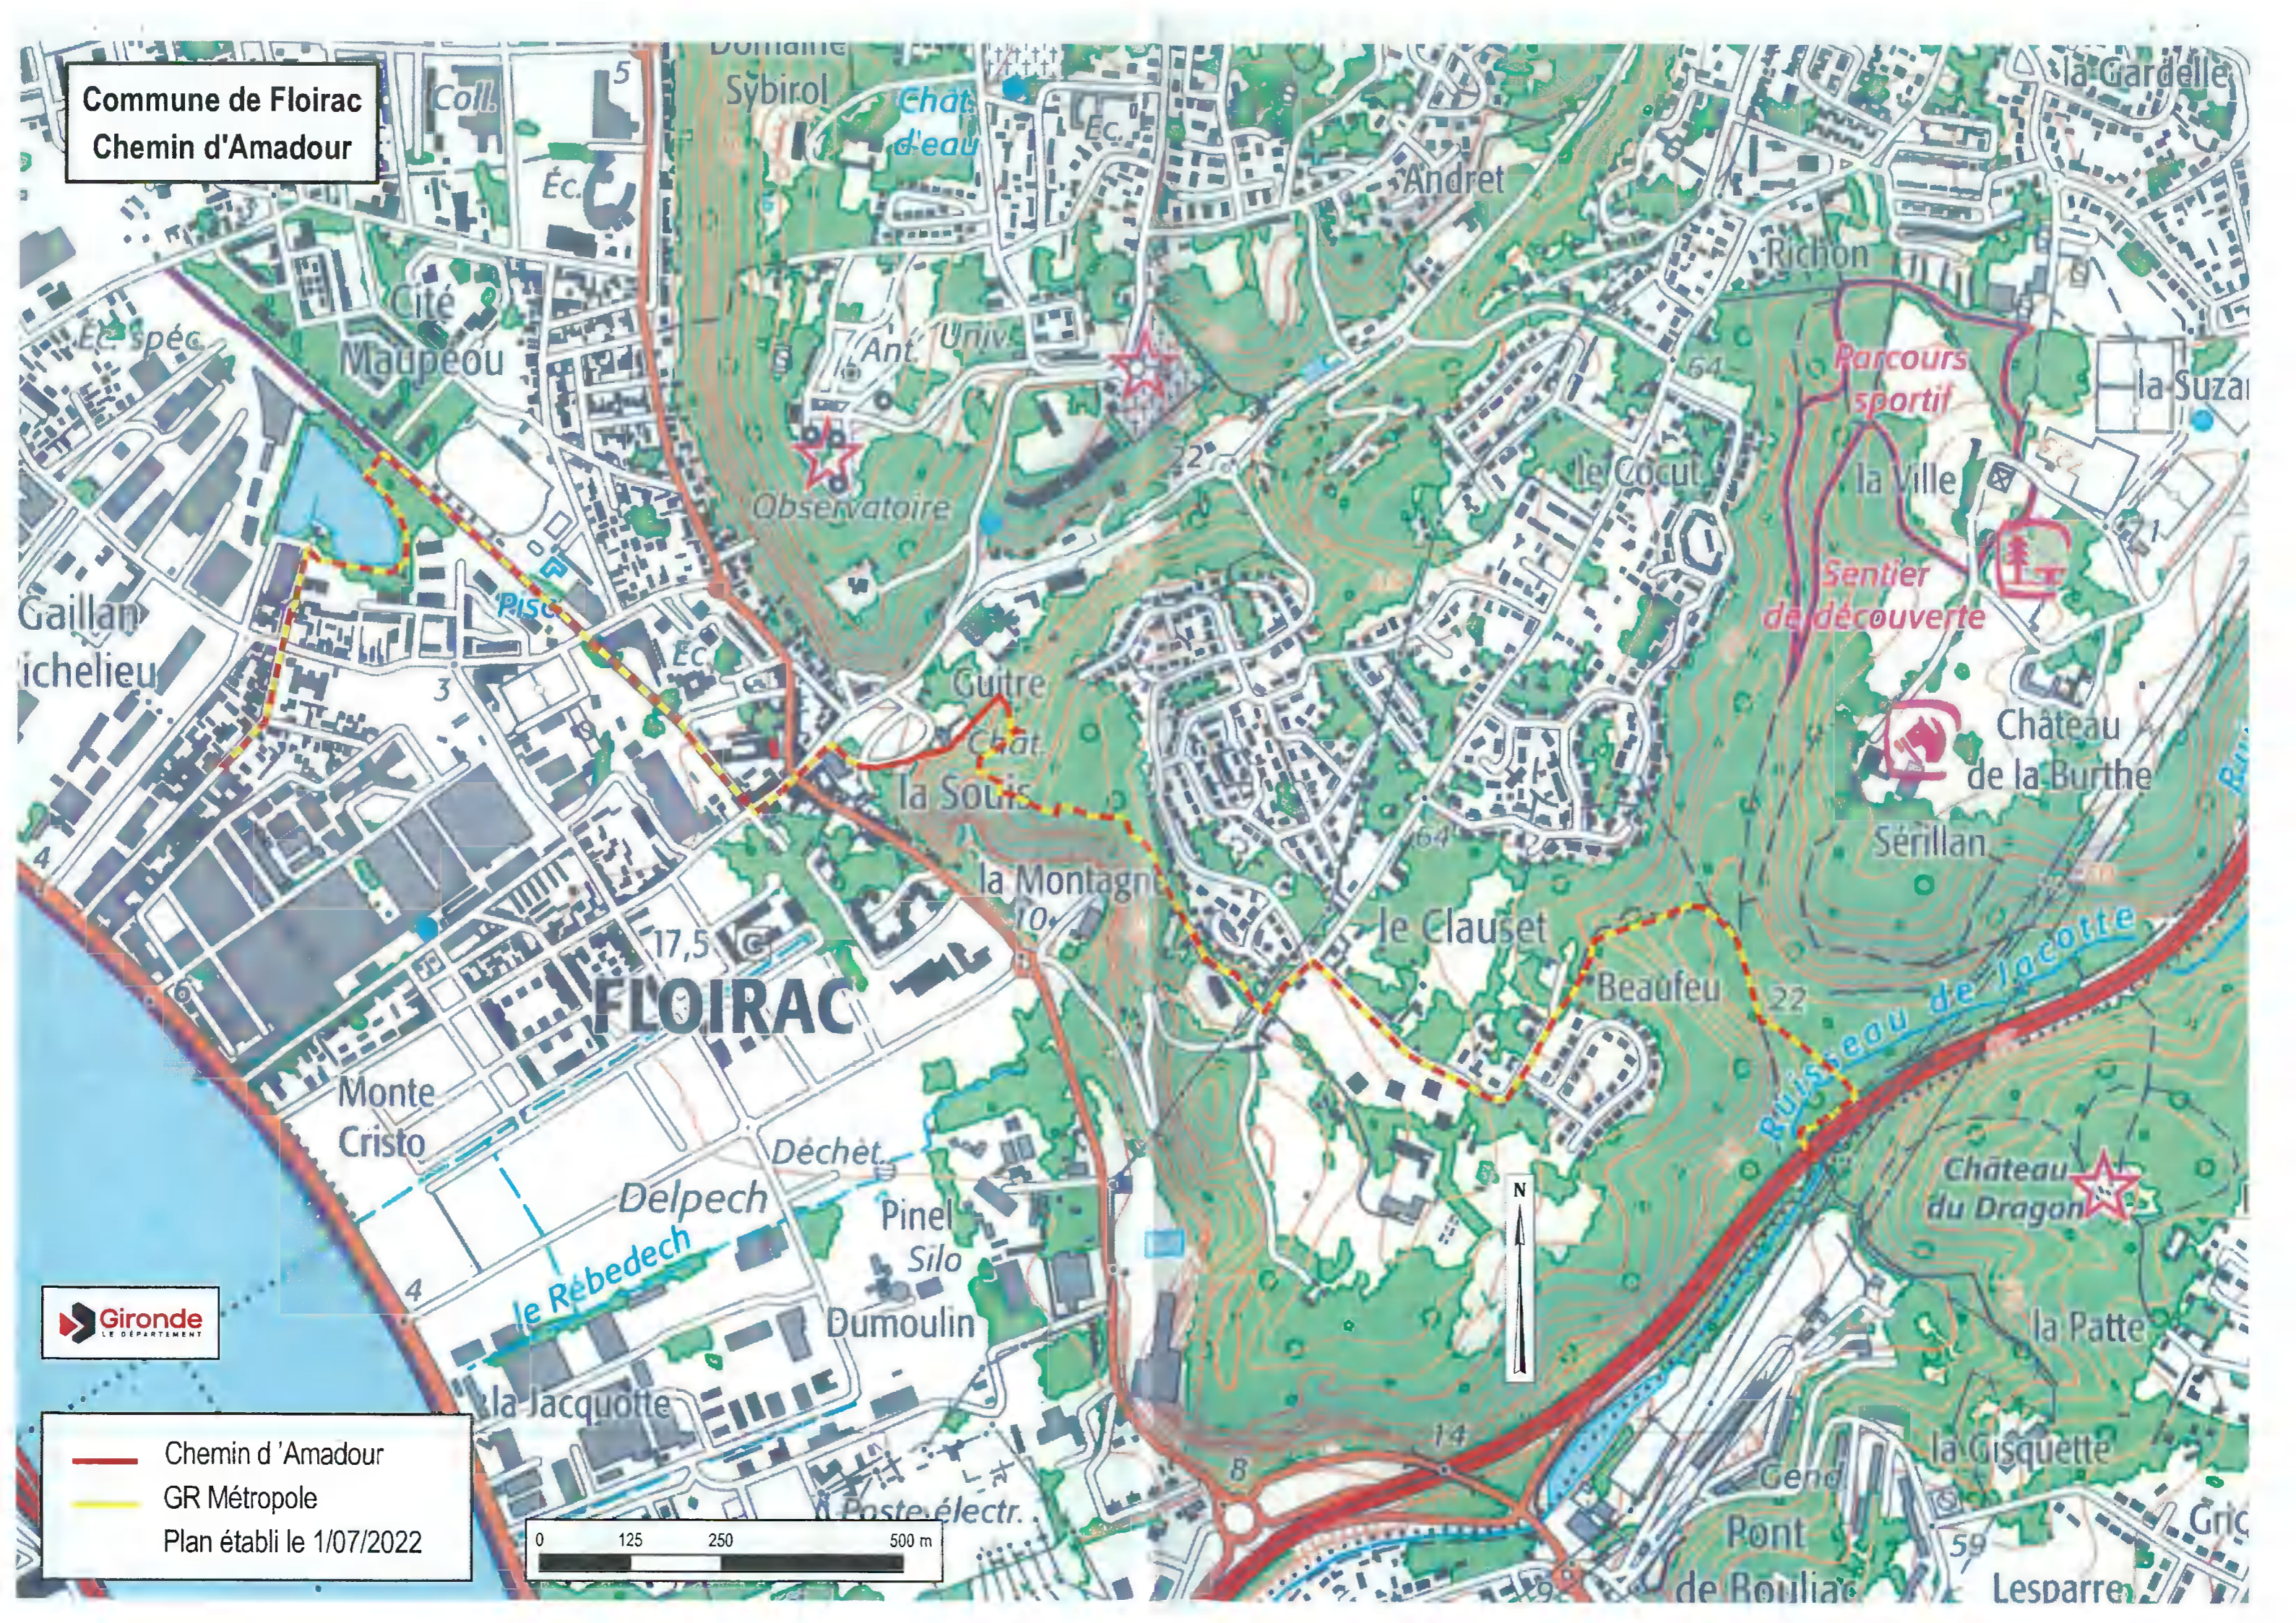

**Commune de Blanquefort
Chemin d'Amadour**

LE TAILLAN-MEDOC

BLANQUEFORT

- Chemin d'Amadour
- Voie de Tours Ouest
- GR Métropole
- Plan établi le 30/06/2022

Commune de Le Taillan Médoc
Chemin d'Amadour

 Chemin d'Amadour
 Voie de Tours Ouest
 Plan établi le 30/06/2022

**Commune de Bruges
Chemin d'Amadour**

-  Chemin d'Amadour
 -  Voie de Tours Ouest
 -  GR Métropole
- Plan établi le 30/06/2022

Commune de Le Bouscat
Chemin d'Amadour

— Chemin d'Amadour
— Voie de Tours Ouest
Plan établi le 30/06/2022

Commune de Bordeaux
Chemin d'Amadour

BORDEAUX

-  Chemin d'Amadour
 -  Voie de Tours Ouest
 -  Voie de Tours Principale
 -  GR Métropole
- Plan établi le 6/07/2022

Commune de Floirac
Chemin d'Amadour

— Chemin d'Amadour
- - GR Métropole
Plan établi le 1/07/2022

Commune de Bouliac
Chemin d'Amadour

- Chemin d'Amadour
- Circuit Bastides et Abbayes
- GR Métropole
- Plan établi le 1/07/2022