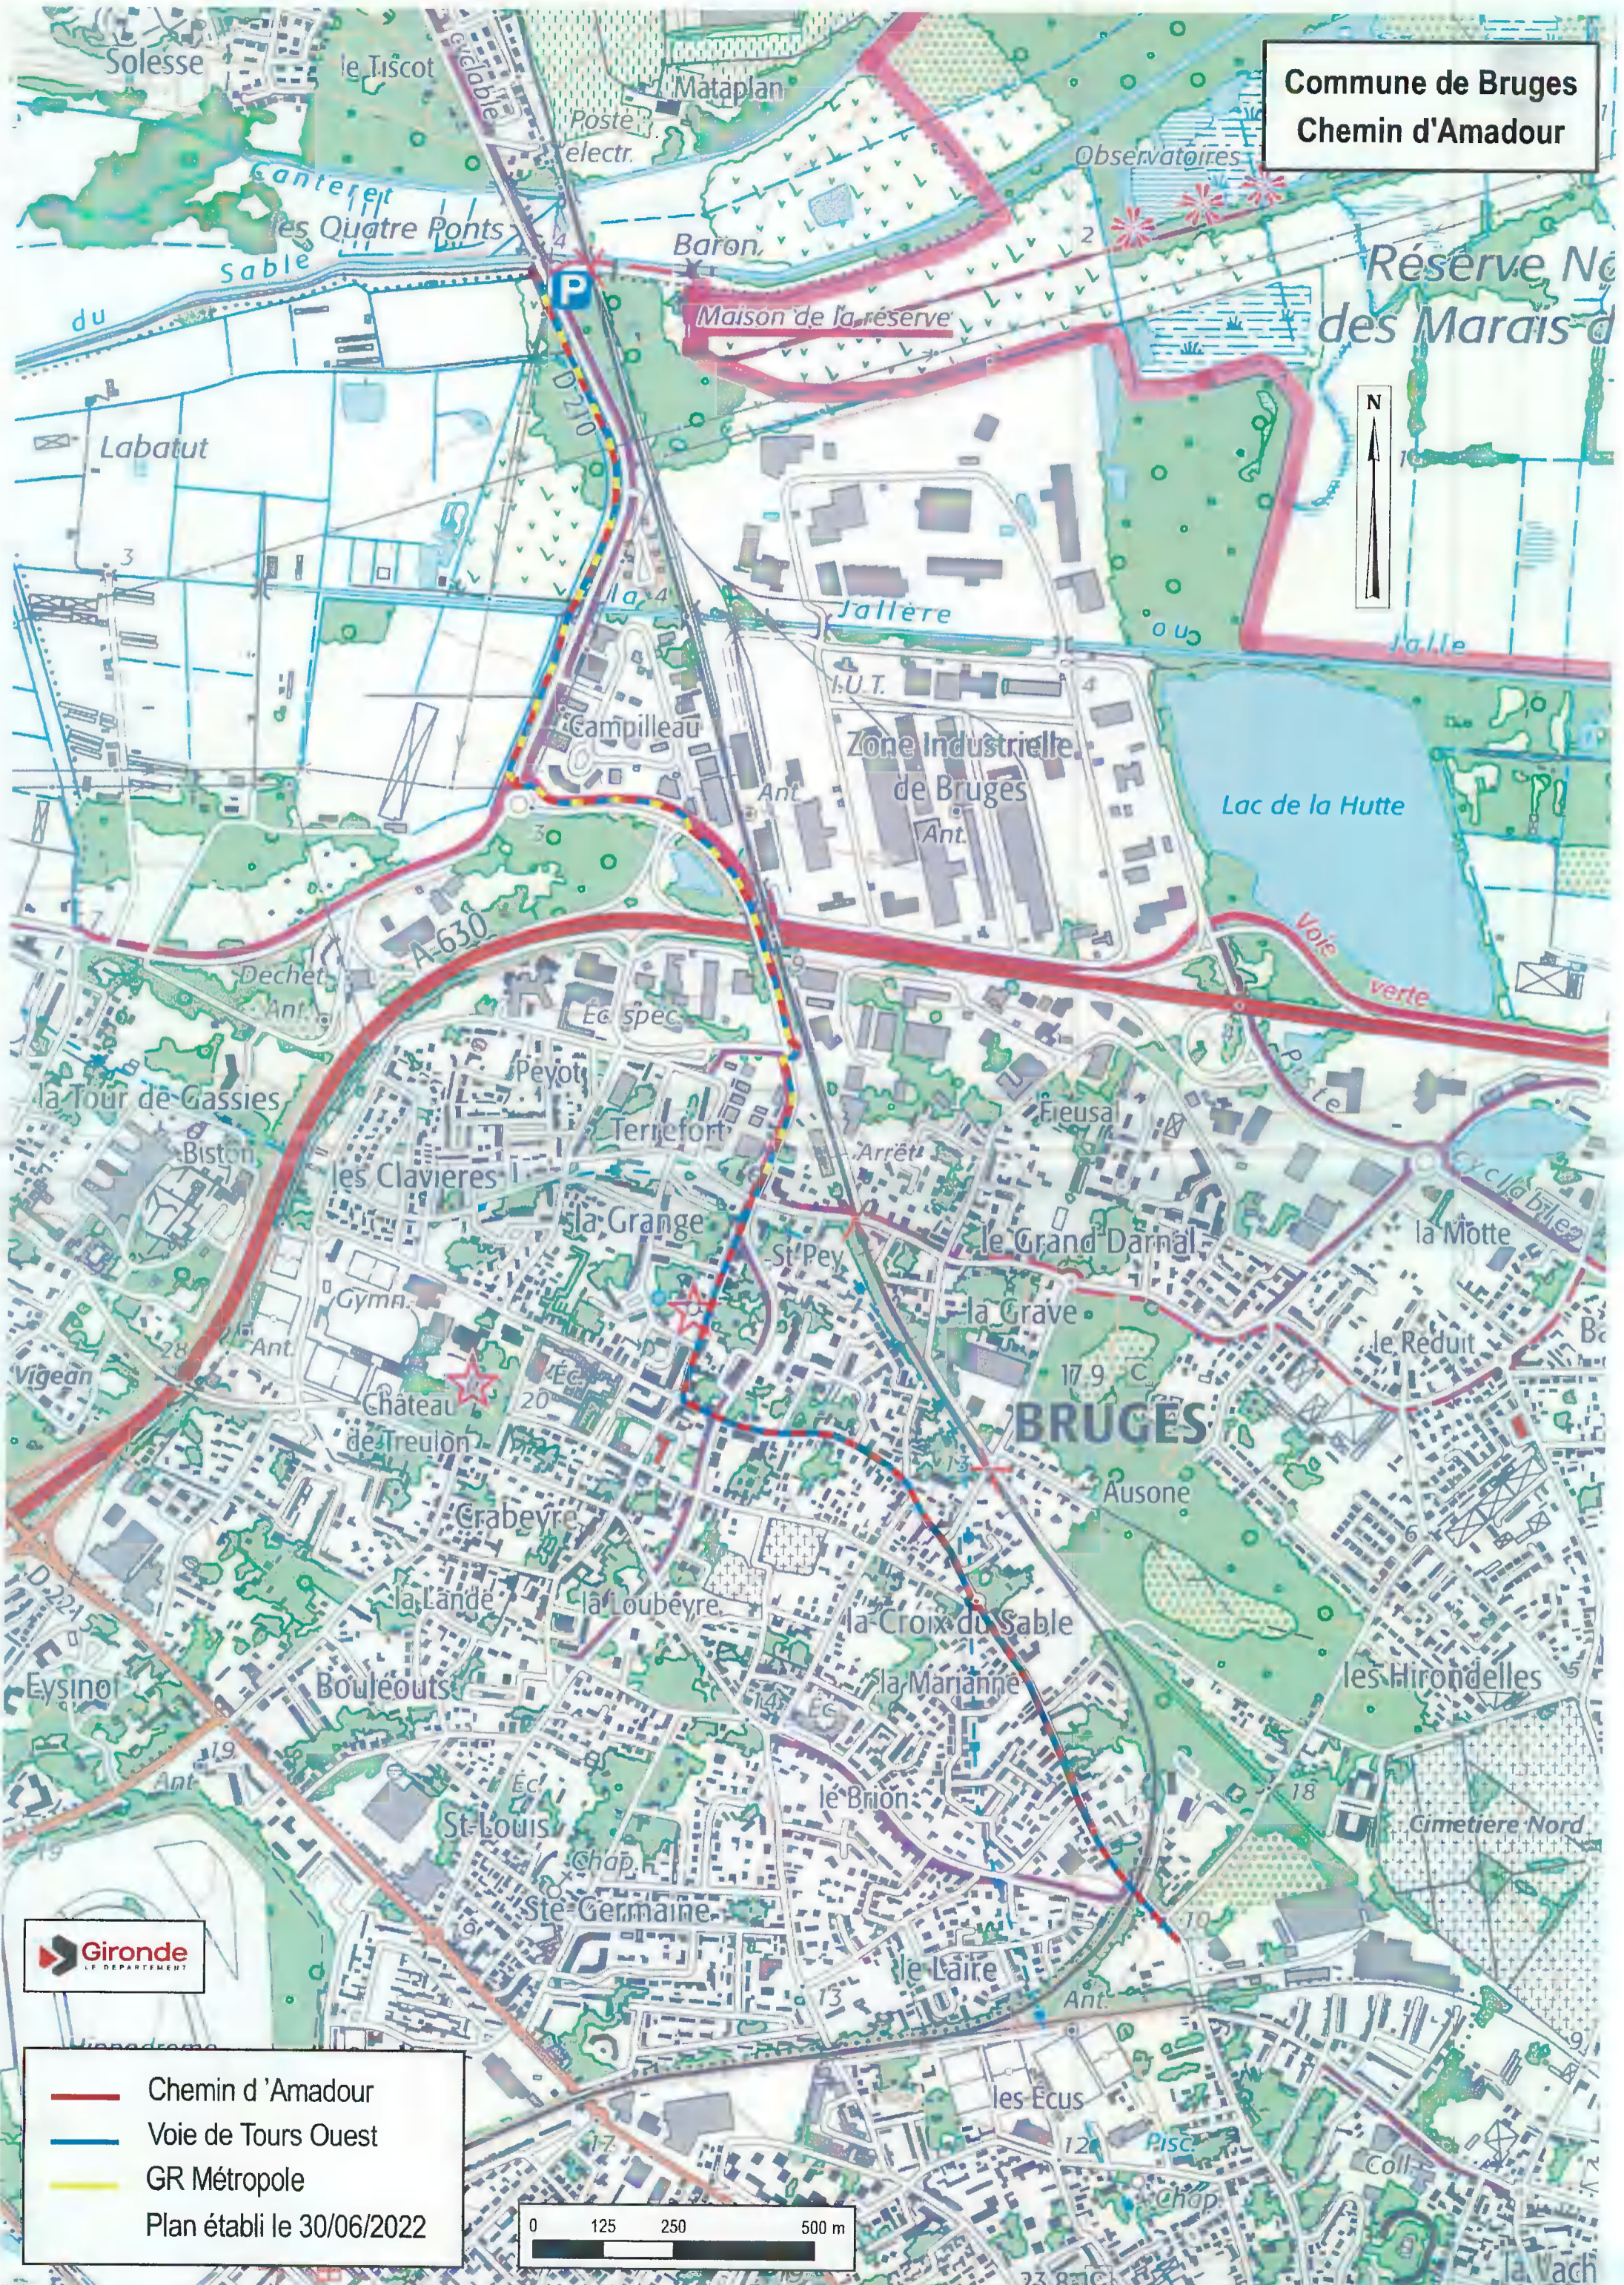

**Commune de Blanquefort
Chemin d'Amadour**

LE TAILLAN-MEDOC

BLANQUEFORT

- Chemin d'Amadour
- Voie de Tours Ouest
- GR Métropole
- Plan établi le 30/06/2022

Commune de Le Taillan Médoc
Chemin d'Amadour

 Chemin d'Amadour
 Voie de Tours Ouest
 Plan établi le 30/06/2022

**Commune de Bruges
Chemin d'Amadour**

-  Chemin d'Amadour
 -  Voie de Tours Ouest
 -  GR Métropole
- Plan établi le 30/06/2022

Commune de Le Bouscat
Chemin d'Amadour

— Chemin d'Amadour
— Voie de Tours Ouest
Plan établi le 30/06/2022

Commune de Bordeaux
Chemin d'Amadour

BORDEAUX

-  Chemin d'Amadour
 -  Voie de Tours Ouest
 -  Voie de Tours Principale
 -  GR Métropole
- Plan établi le 6/07/2022

Commune de Floirac
Chemin d'Amadour

— Chemin d'Amadour
- - GR Métropole
Plan établi le 1/07/2022