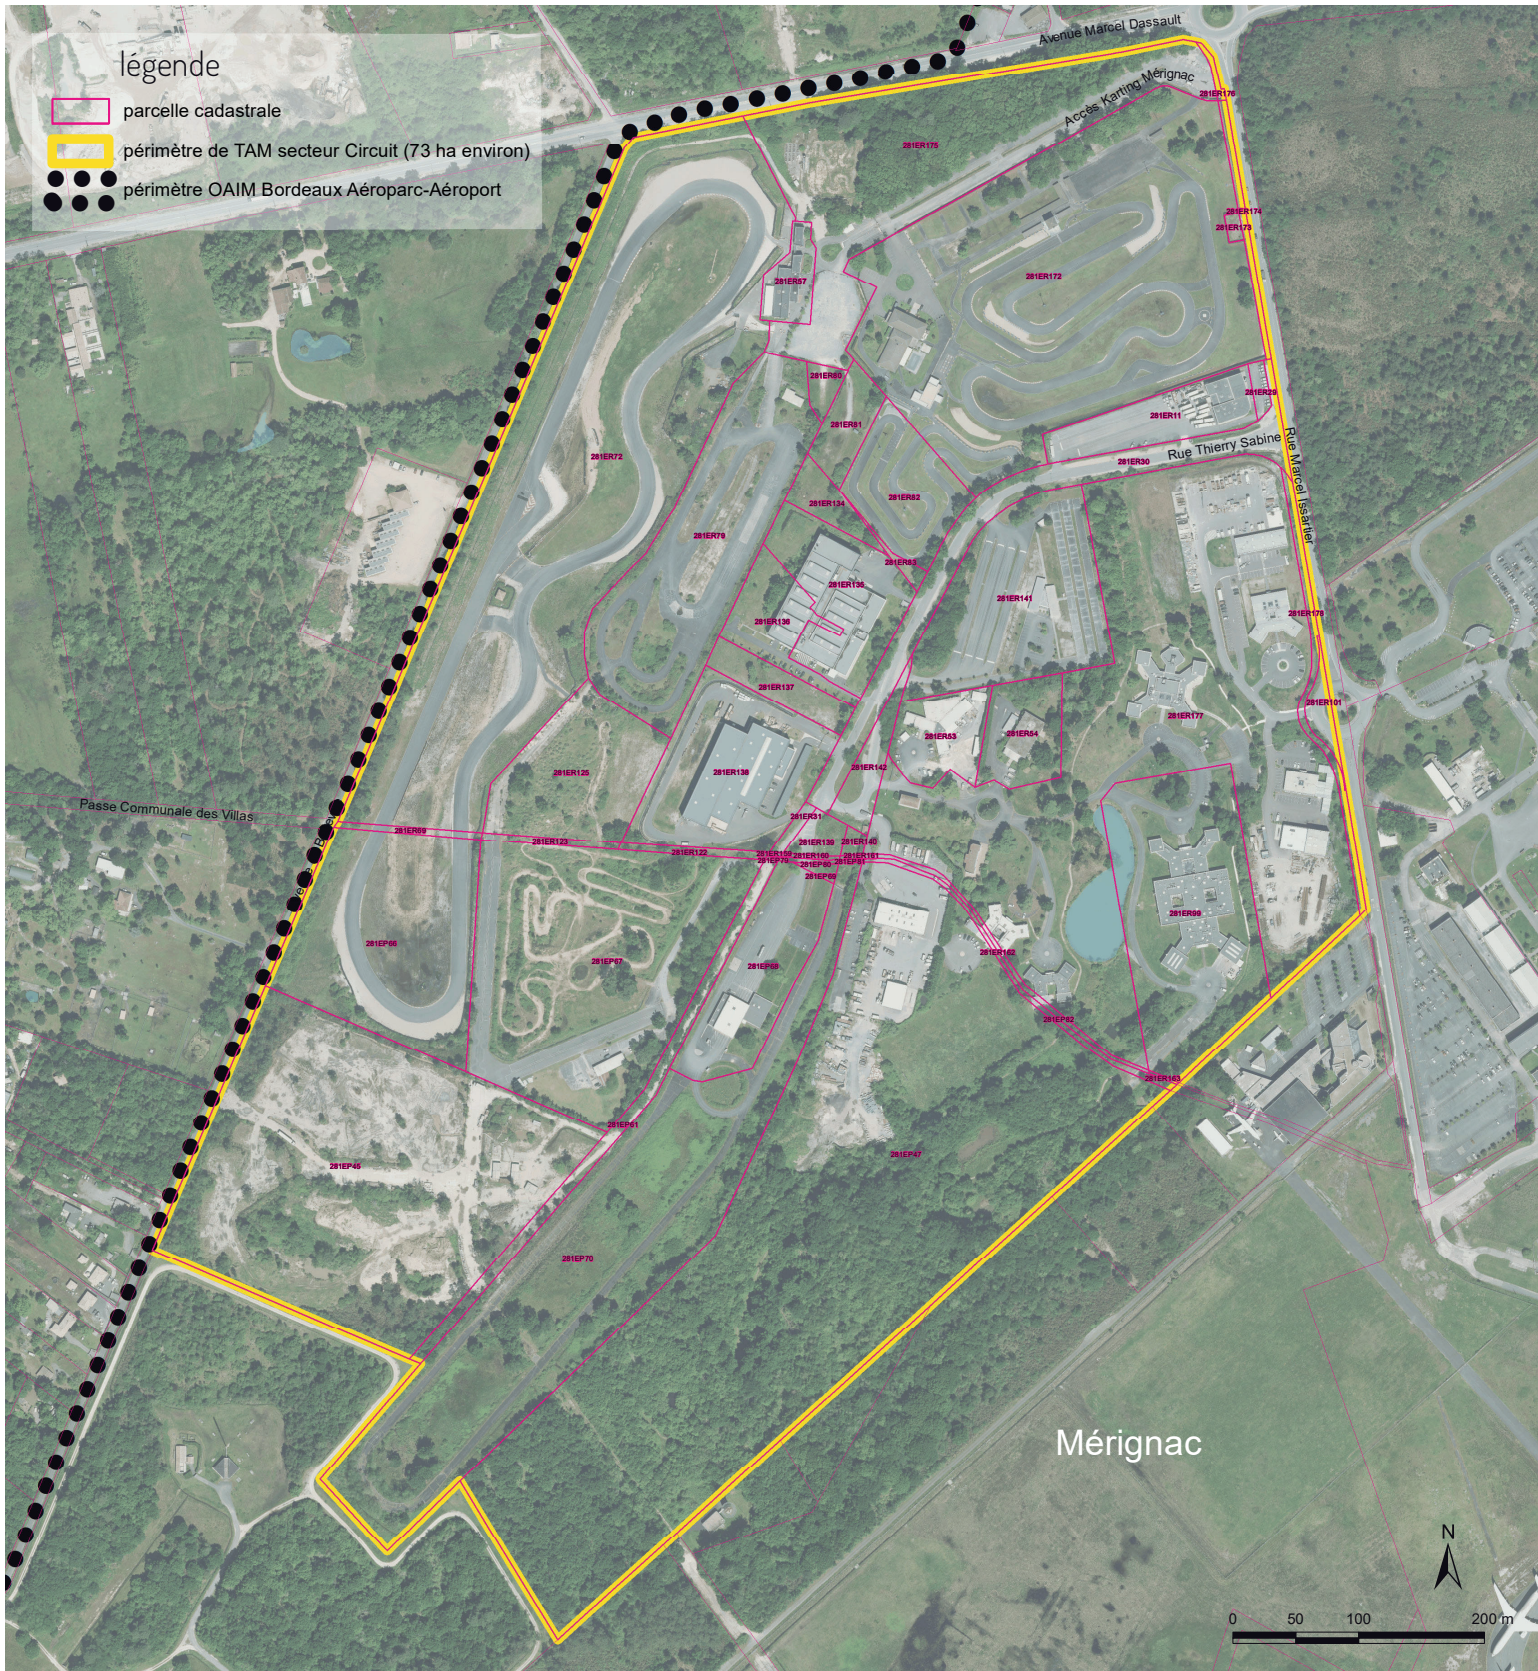

OAIM BORDEAUX AÉROPARC-AÉROPORT

PÉRIMÈTRE DE TAXE D'AMÉNAGEMENT MAJORÉE

SECTEUR CIRCUIT (MÉRIGNAC) - PROPOSITION

Liste des parcelles comprises dans le périmètre de TAM du secteur Circuit :

281EP45, 281EP47, 281EP61, 281EP66, 281EP67, 281EP68, 281EP69, 281EP70, 281EP79, 281EP80, 281EP81, 281EP82, 281ER11, 281ER101, 281ER122, 281ER123, 281ER125, 281ER134, 281ER135, 281ER136, 281ER137, 281ER138, 281ER139, 281ER140, 281ER141, 281ER142, 281ER159, 281ER160, 281ER161, 281ER162, 281ER163, 281ER172, 281ER173, 281ER174, 281ER175, 281ER176, 281ER177, 281ER178, 281ER29, 281ER30, 281ER31, 281ER53, 281ER54, 281ER57, 281ER69, 281ER72, 281ER79, 281ER80, 281ER81, 281ER82, 281ER83, 281ER99.