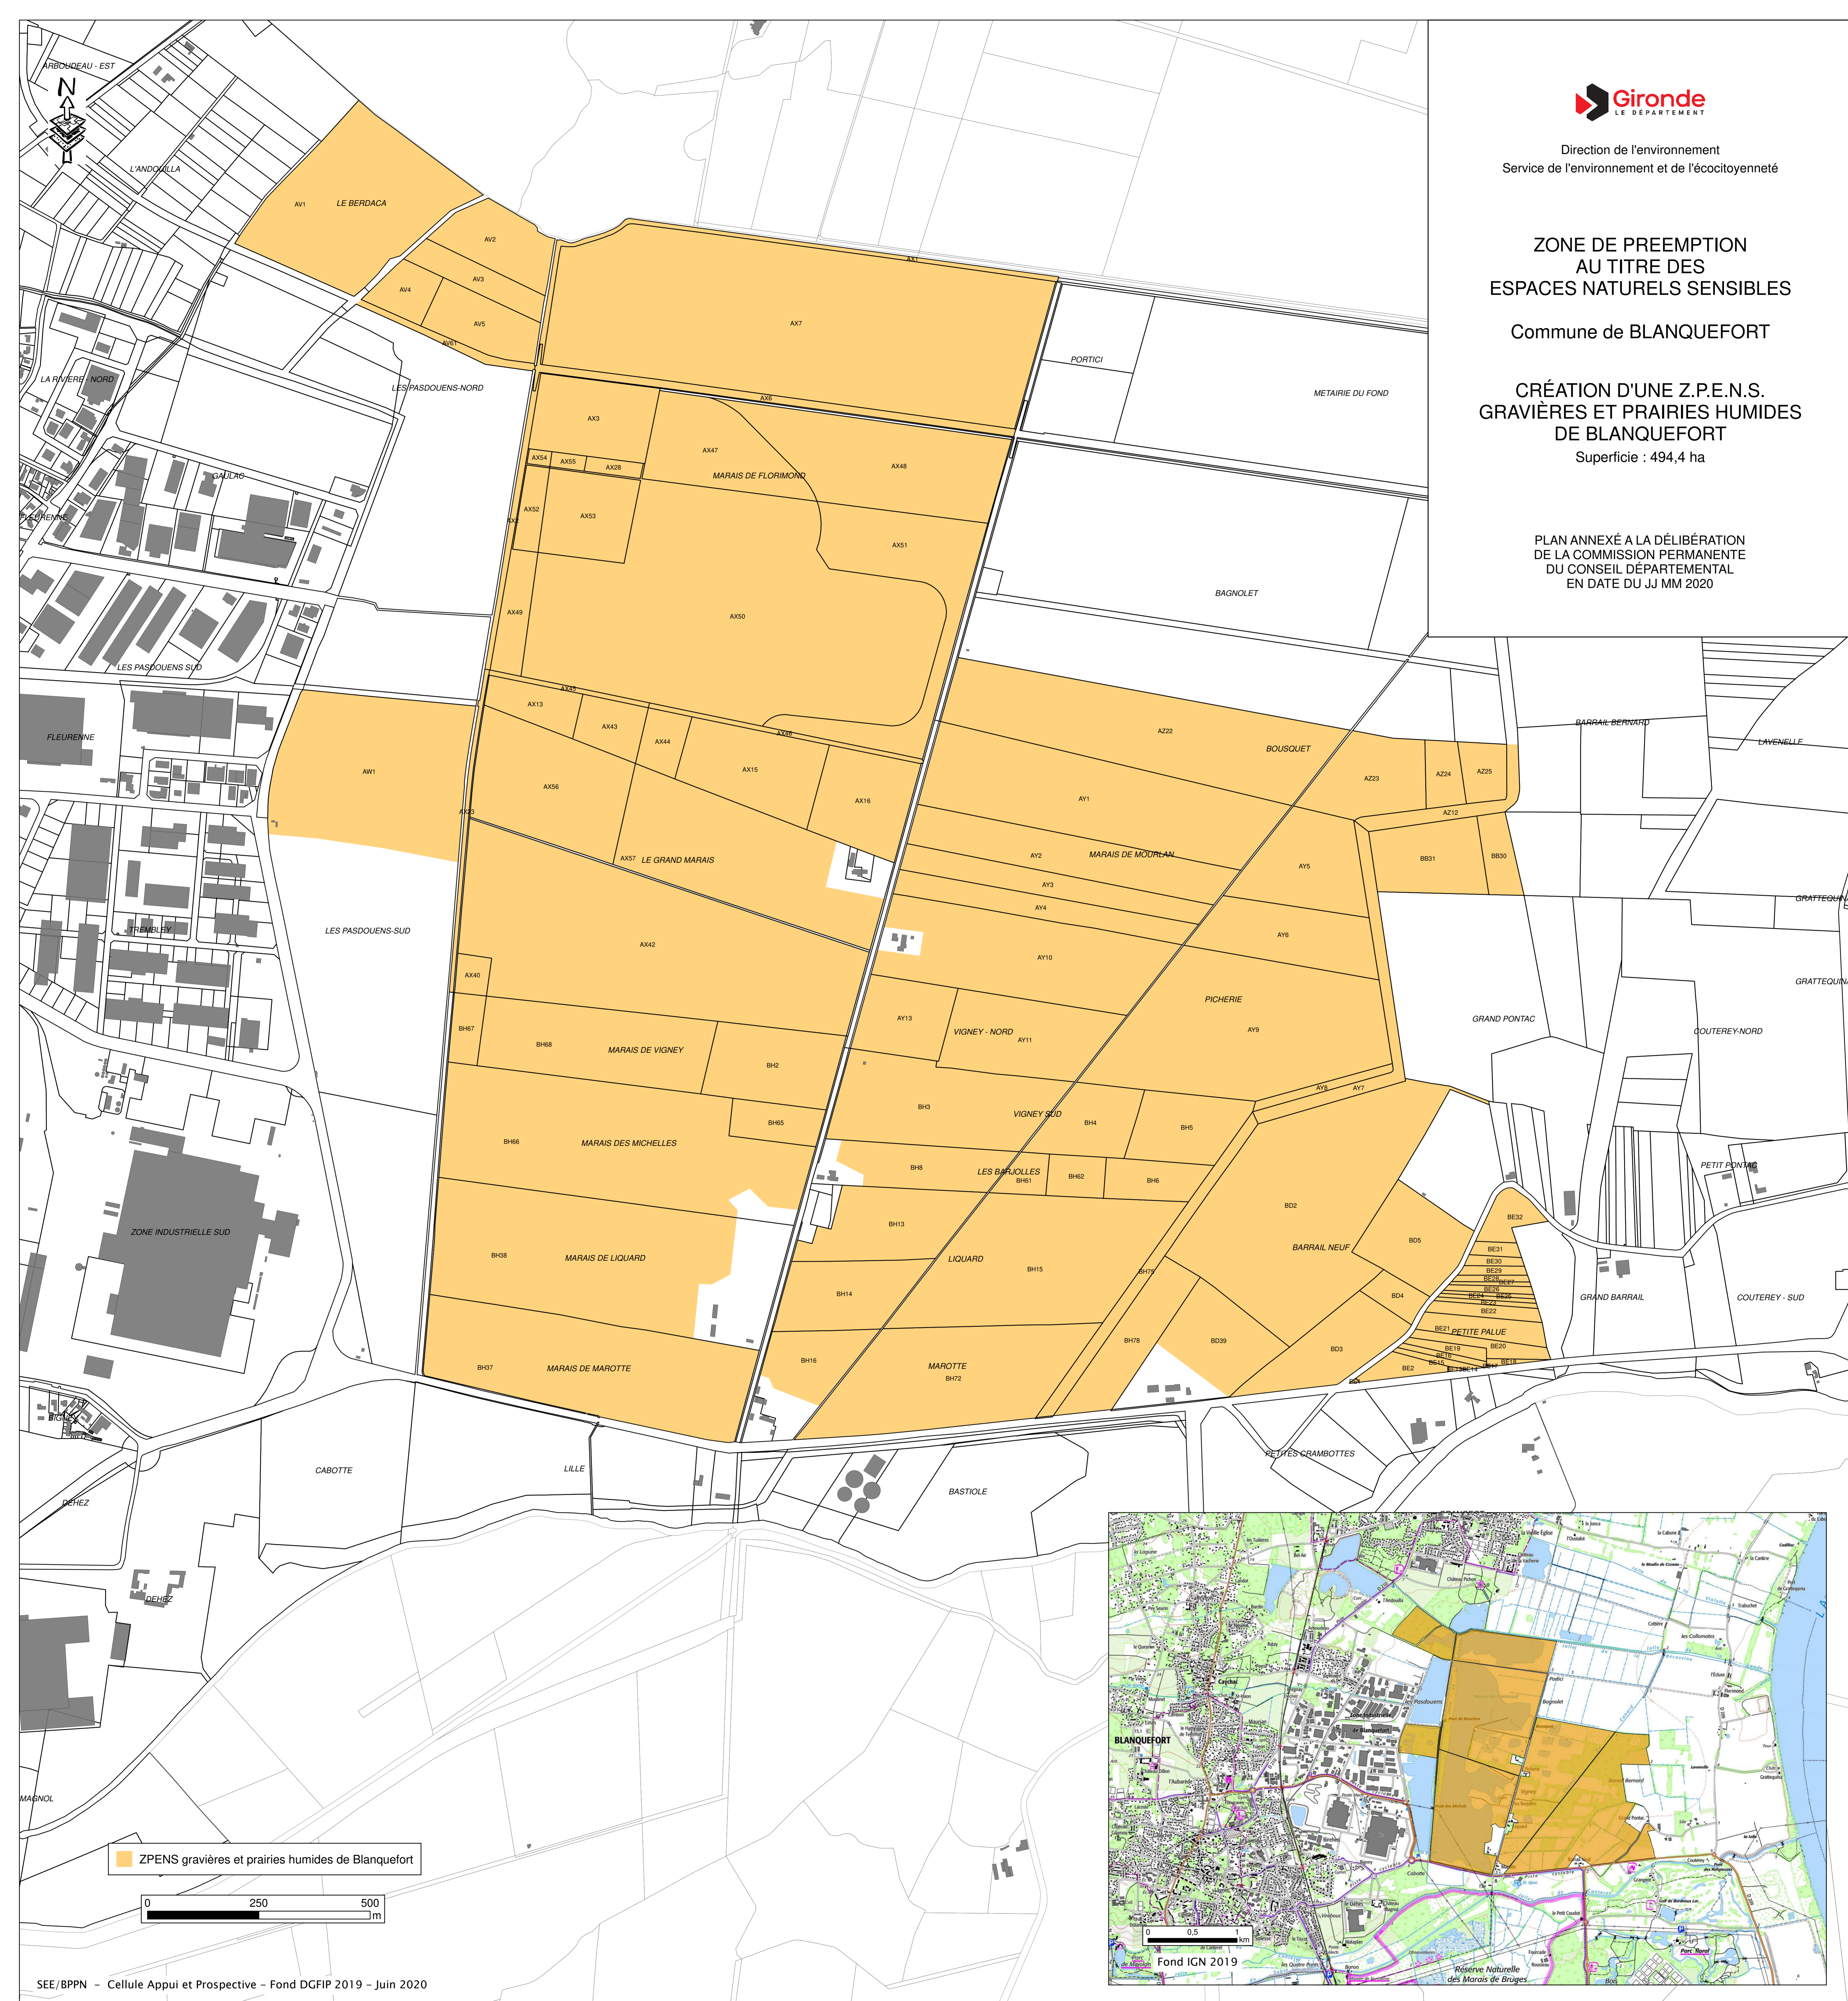

ZONE DE PREEMPTION AU TITRE DES ESPACES NATURELS SENSIBLES

Commune de BLANQUEFORT

CRÉATION D'UNE Z.P.E.N.S. GRAVIÈRES ET PRAIRIES HUMIDES DE BLANQUEFORT

Superficie : 494,4 ha

PLAN ANNEXÉ A LA DÉLIBÉRATION
DE LA COMMISSION PERMANENTE
DU CONSEIL DÉPARTEMENTAL
EN DATE DU JJ MM 2020

ZPENS gravières et prairies humides de Blanquefort