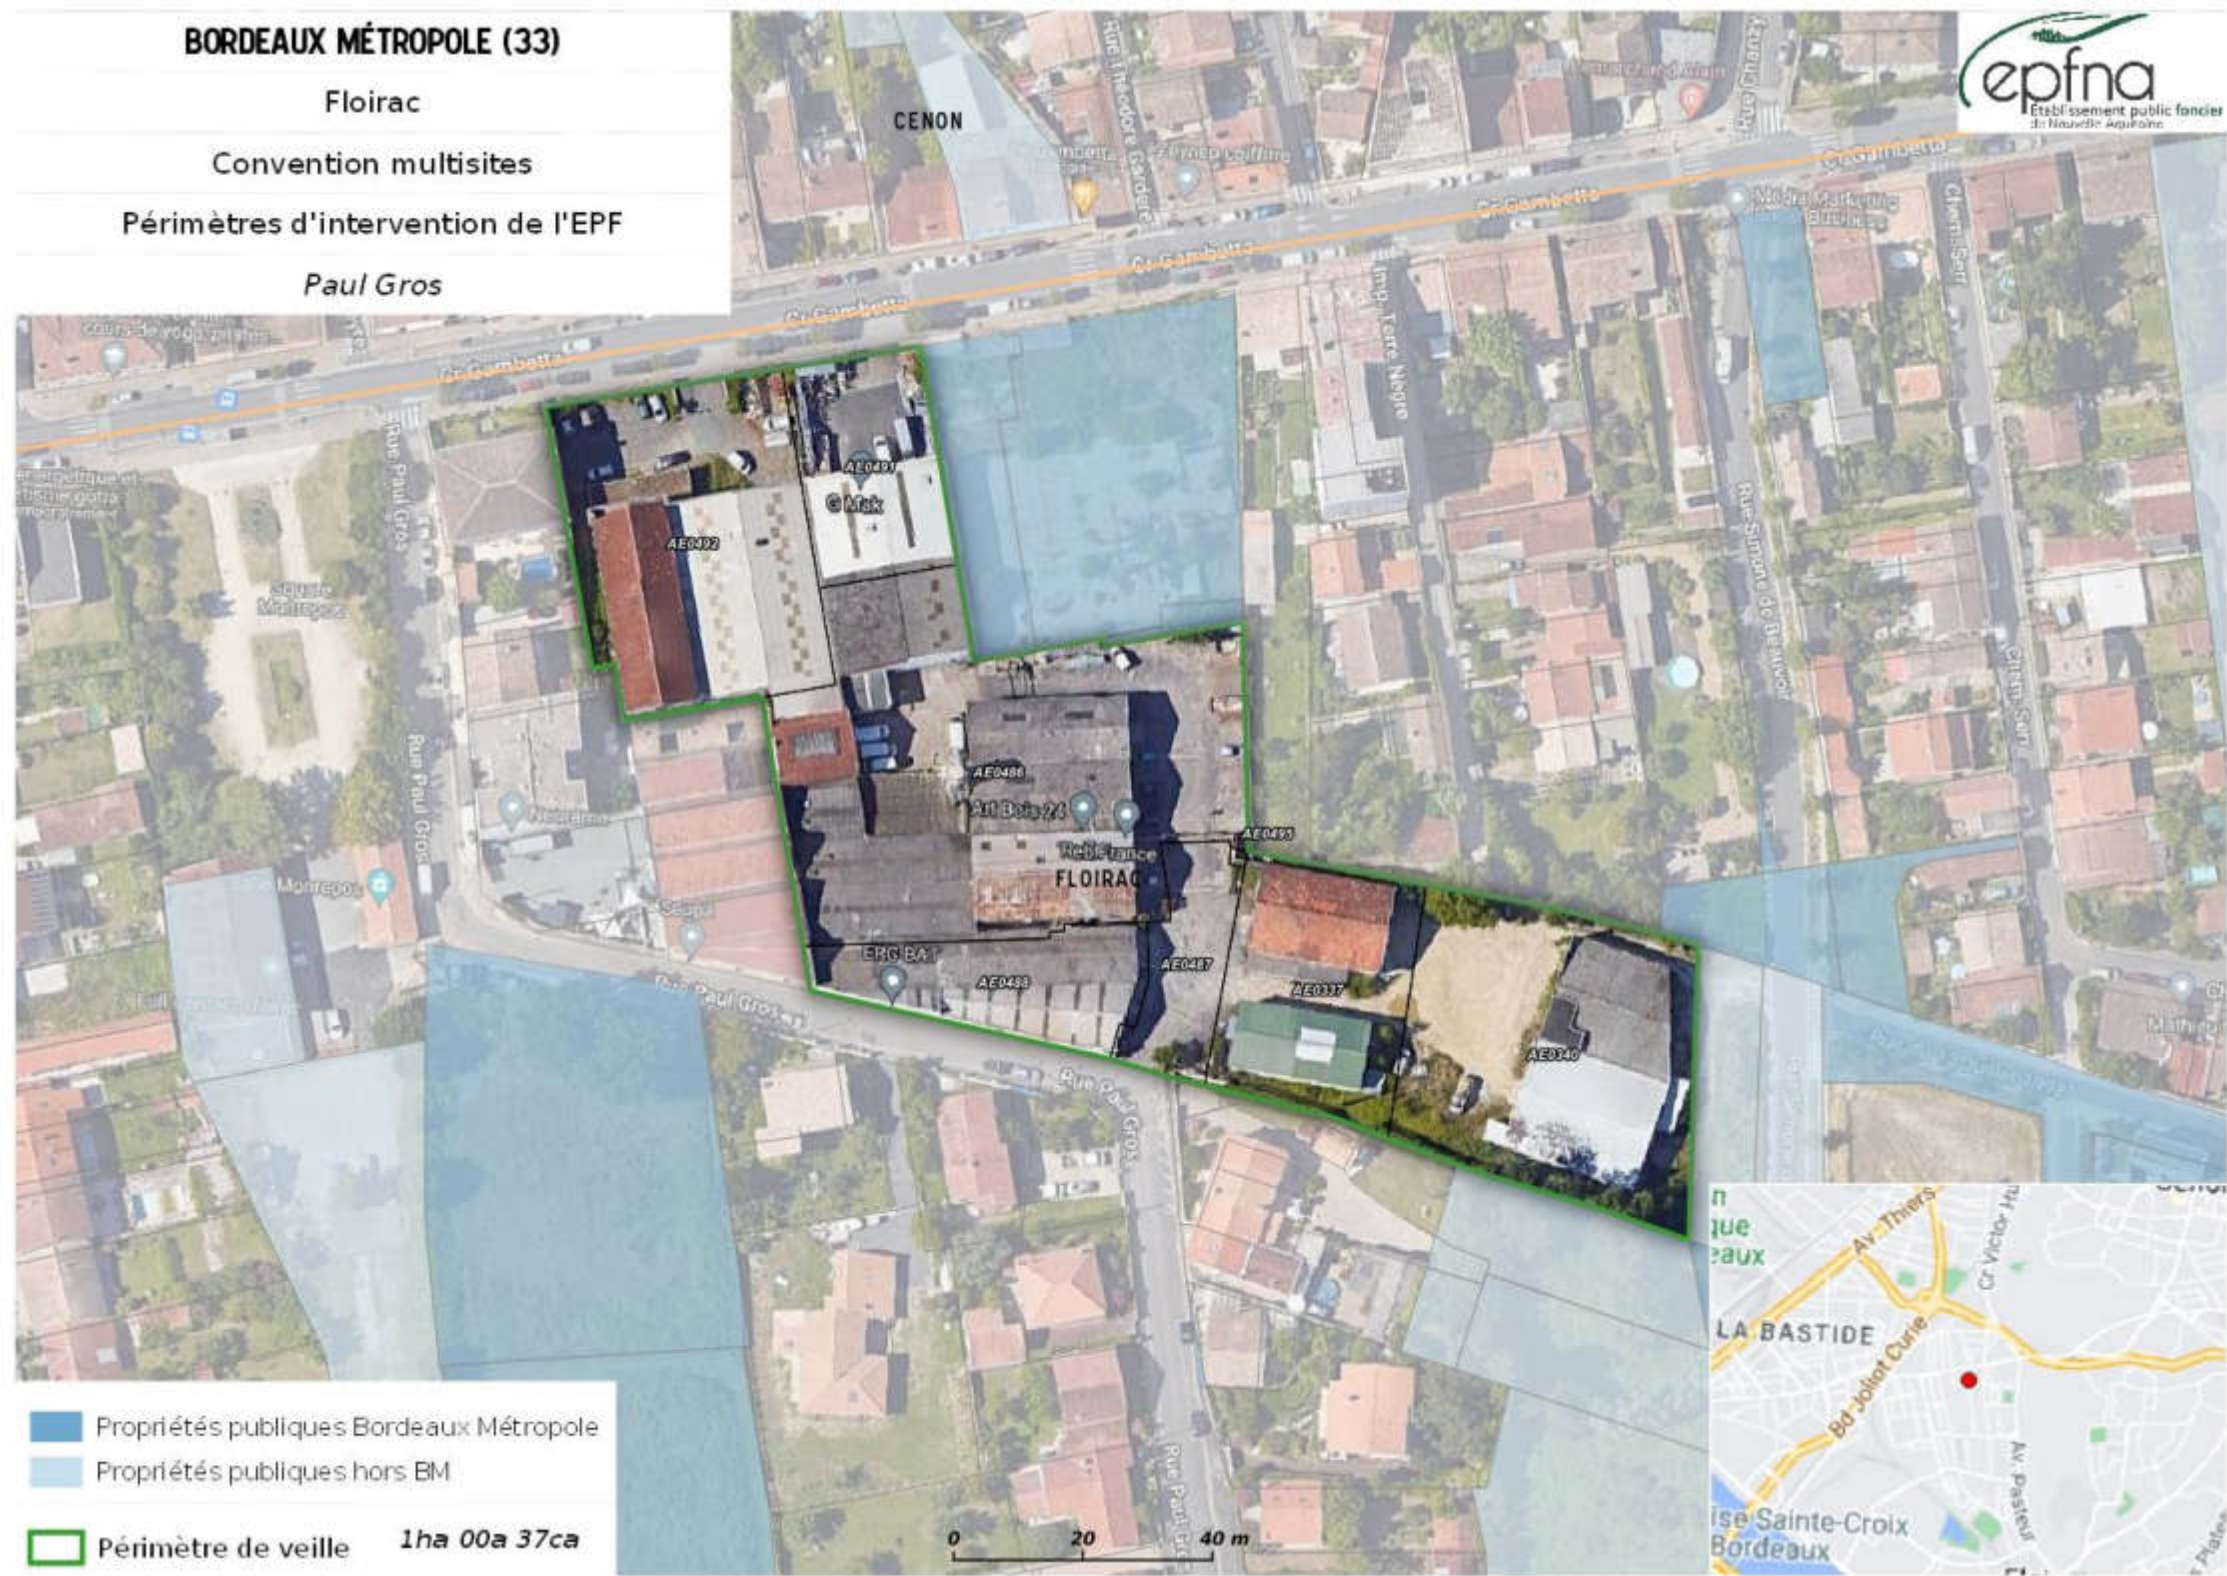

BORDEAUX MÉTROPOLE (33)

Convention multisites

Périmètres d'intervention de l'EPF

BORDEAUX MÉTROPOLE (33)

Saint-Médard-en-Jalles

Convention multisites

Périmètres d'intervention de l'EPF

Ilôts Descartes

- Propriétés publiques Bordeaux Métropole
- Propriétés publiques hors BM
- Périmètre de veille 1ha 00a 37ca

BORDEAUX MÉTROPOLE (33)

Bordeaux

Convention multisites

Périmètres d'intervention de l'EPF

Rabot

BORDEAUX MÉTROPOLE (33)

Bassens

Convention multisites

Périmètres d'intervention de l'EPF

Remington

- Propriétés publiques Bordeaux Métropole
- Propriétés publiques hors BM
- Périmètre de veille 4ha 30a 14ca

0 60 120 m

BORDEAUX MÉTROPOLE (33)

Ilôt rue Alexis Puyo

BORDEAUX MÉTROPOLE (33)

Mérignac

Convention multisites

Périmètres d'intervention de l'EPF

Avenue du Chut

BORDEAUX MÉTROPOLE (33)

Bordeaux, Le Bouscat