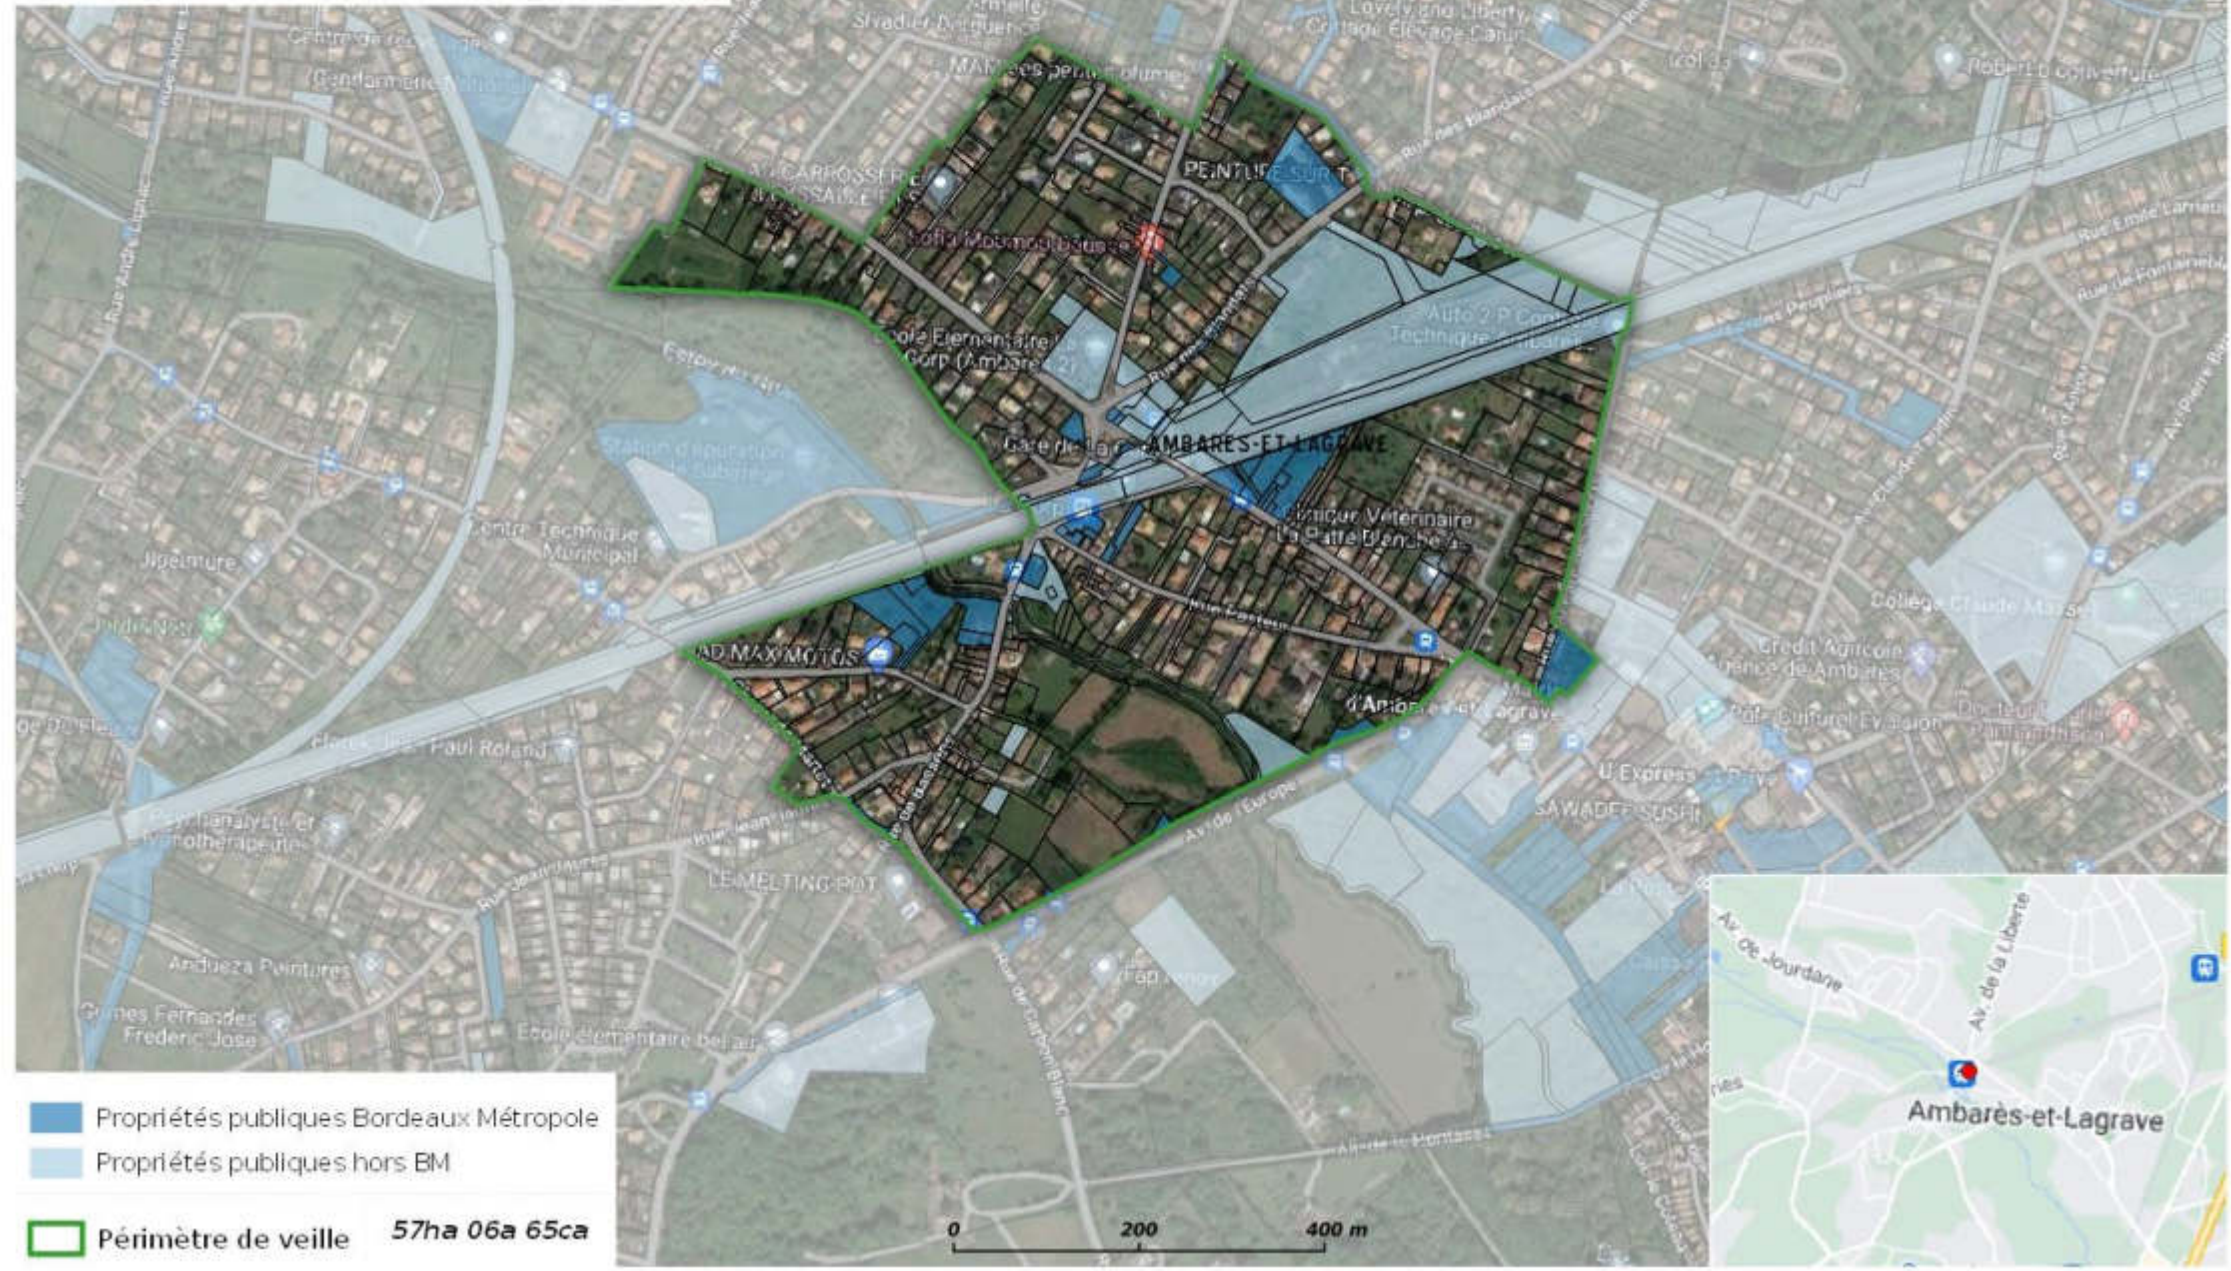

Ilôt rue Alexis Puyo

BORDEAUX MÉTROPOLE (33)

Mérignac

Convention multisites

Périmètres d'intervention de l'EPF

Avenue du Chut

BORDEAUX MÉTROPOLE (33)

Bordeaux, Le Bouscat

Convention multisites

Périmètres d'intervention de l'EPF

Gare Sainte-Germaine Route du Médoc

BORDEAUX MÉTROPOLE (33)

Cenon

Convention multisites

Périmètres d'intervention de l'EPF

Kennedy

BORDEAUX MÉTROPOLE (33)

Ambarès-et-Lagrave

Convention multisites

Périmètres d'intervention de l'EPF

Gare Le Gorp

■ Propriétés publiques Bordeaux Métropole

■ Propriétés publiques hors BM

□ Périmètre de veille 57ha 06a 65ca

0 200 400 m

BORDEAUX MÉTROPOLE (33)

Parempuyre

Convention multisites

Périmètres d'intervention de l'EPF

Gare

BORDEAUX MÉTROPOLE (33)

Cenon