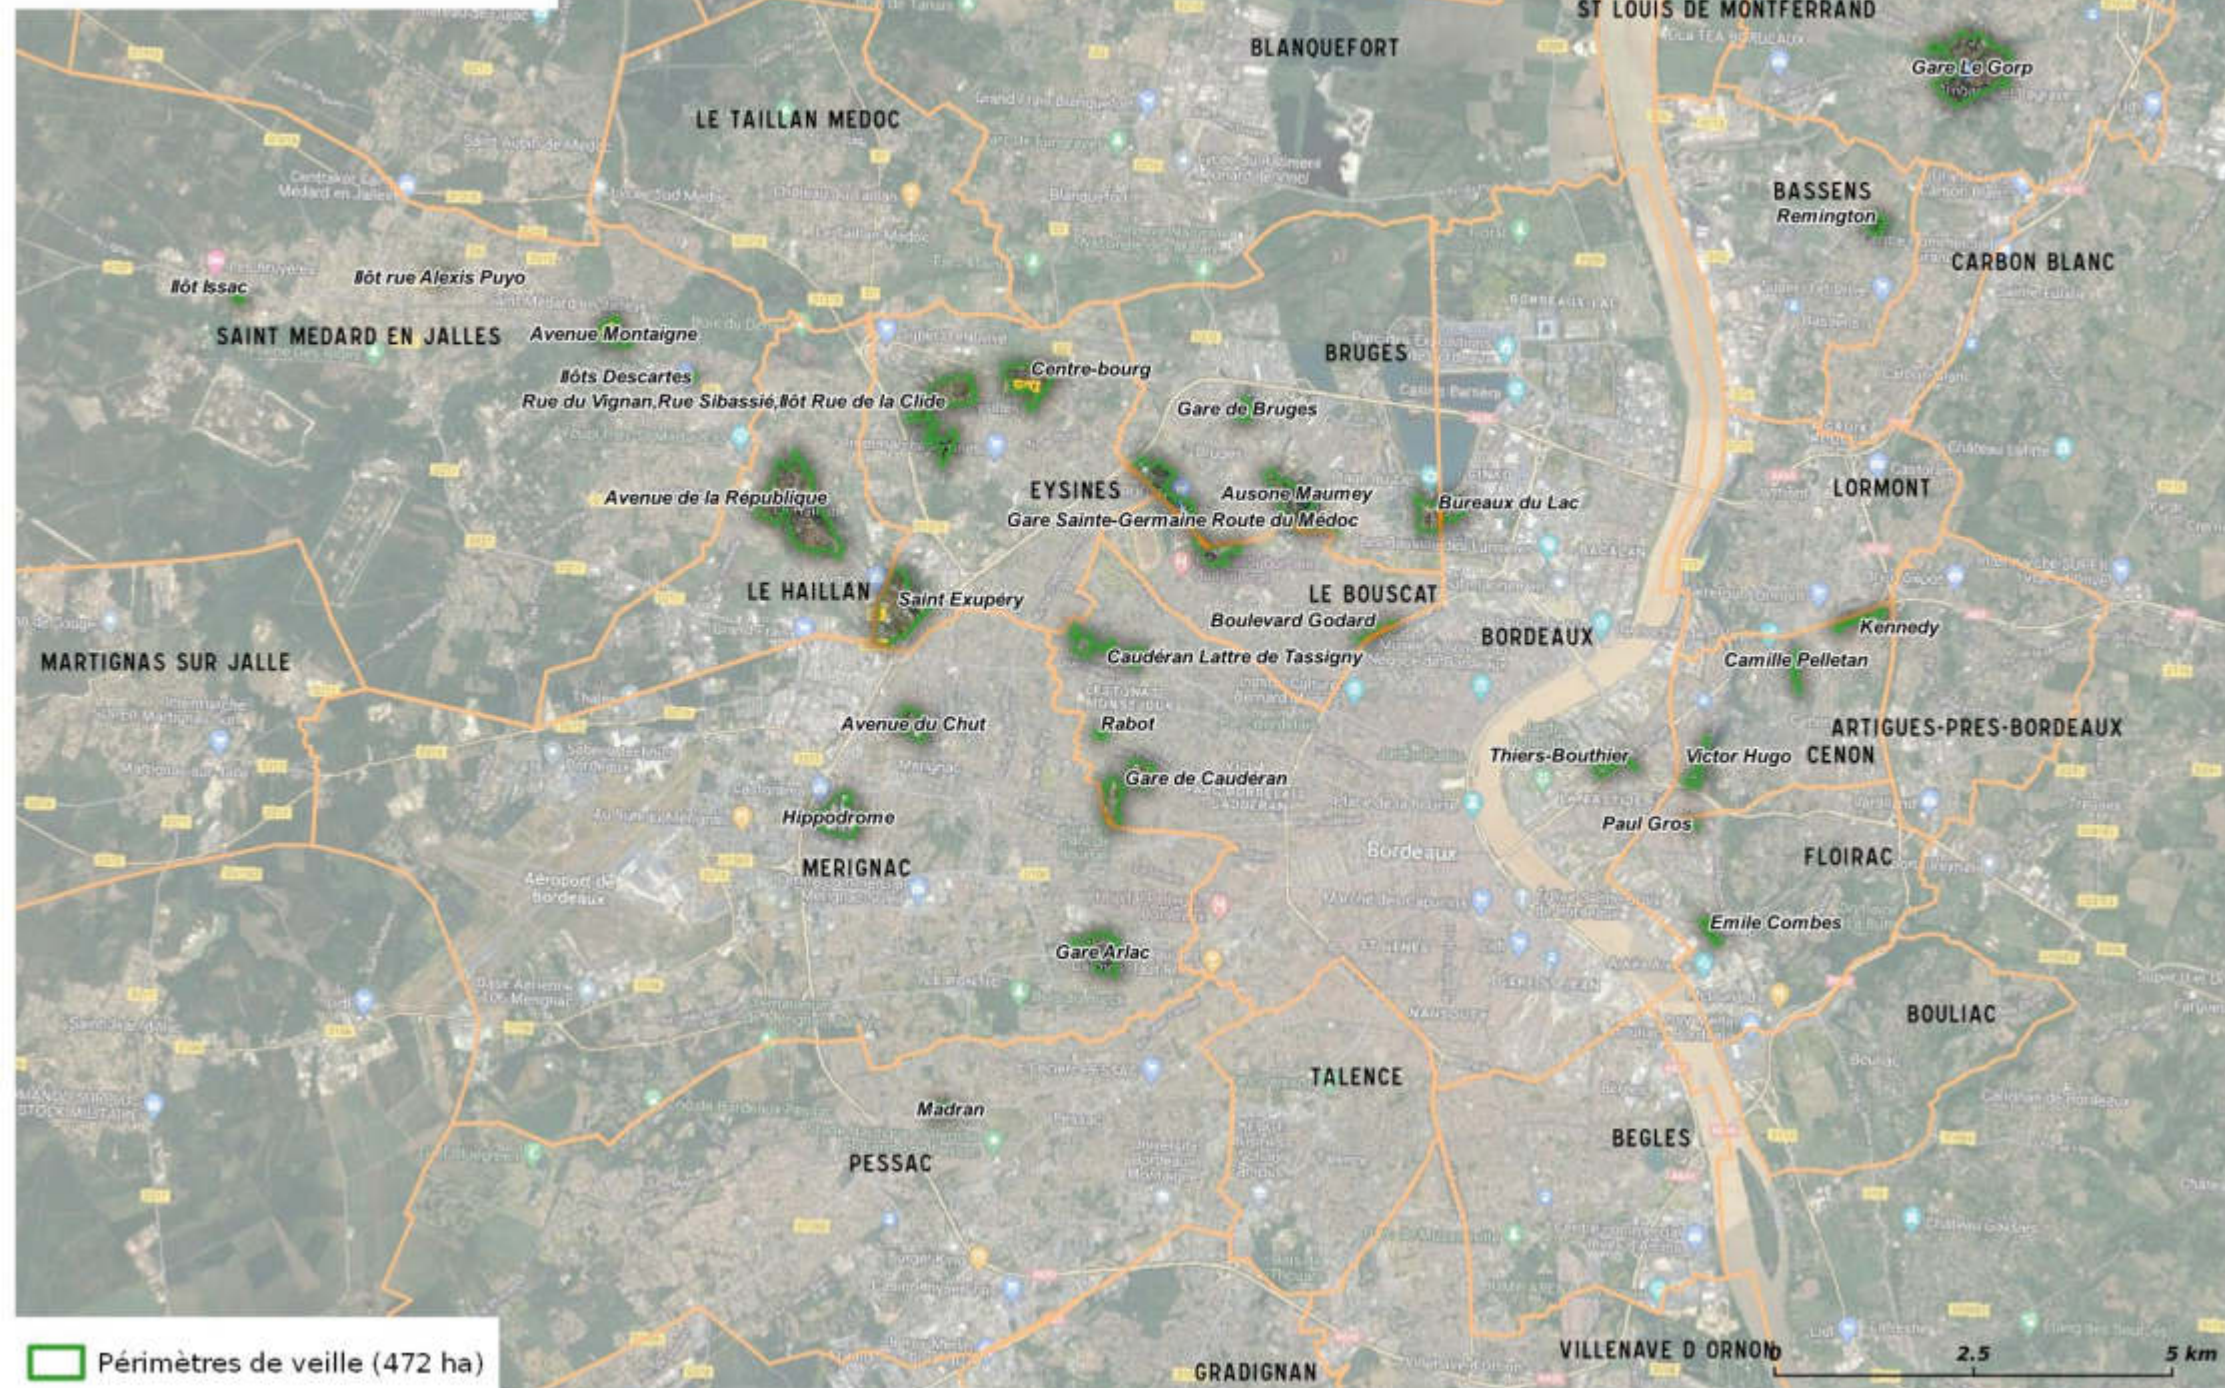

BORDEAUX MÉTROPOLE (33)

Convention multisites

Périmètres d'intervention de l'EPF

BORDEAUX MÉTROPOLE (33)

Saint-Médard-en-Jalles

Convention multisites

Périmètres d'intervention de l'EPF

Ilôts Descartes

- Propriétés publiques Bordeaux Métropole
- Propriétés publiques hors BM
- Périmètre de veille 1ha 00a 37ca

BORDEAUX MÉTROPOLE (33)

Bordeaux

Convention multisites

Périmètres d'intervention de l'EPF

Rabot

BORDEAUX MÉTROPOLE (33)

Bassens

Convention multisites

Périmètres d'intervention de l'EPF

Remington

- Propriétés publiques Bordeaux Métropole
- Propriétés publiques hors BM
- Périmètre de veille 4ha 30a 14ca

0 60 120 m

BORDEAUX MÉTROPOLE (33)

Convention multisites

Périmètres d'intervention de l'EPF

Gare Sainte-Germaine Route du Médoc

BORDEAUX MÉTROPOLE (33)

Cenon

Convention multisites

Périmètres d'intervention de l'EPF

Kennedy