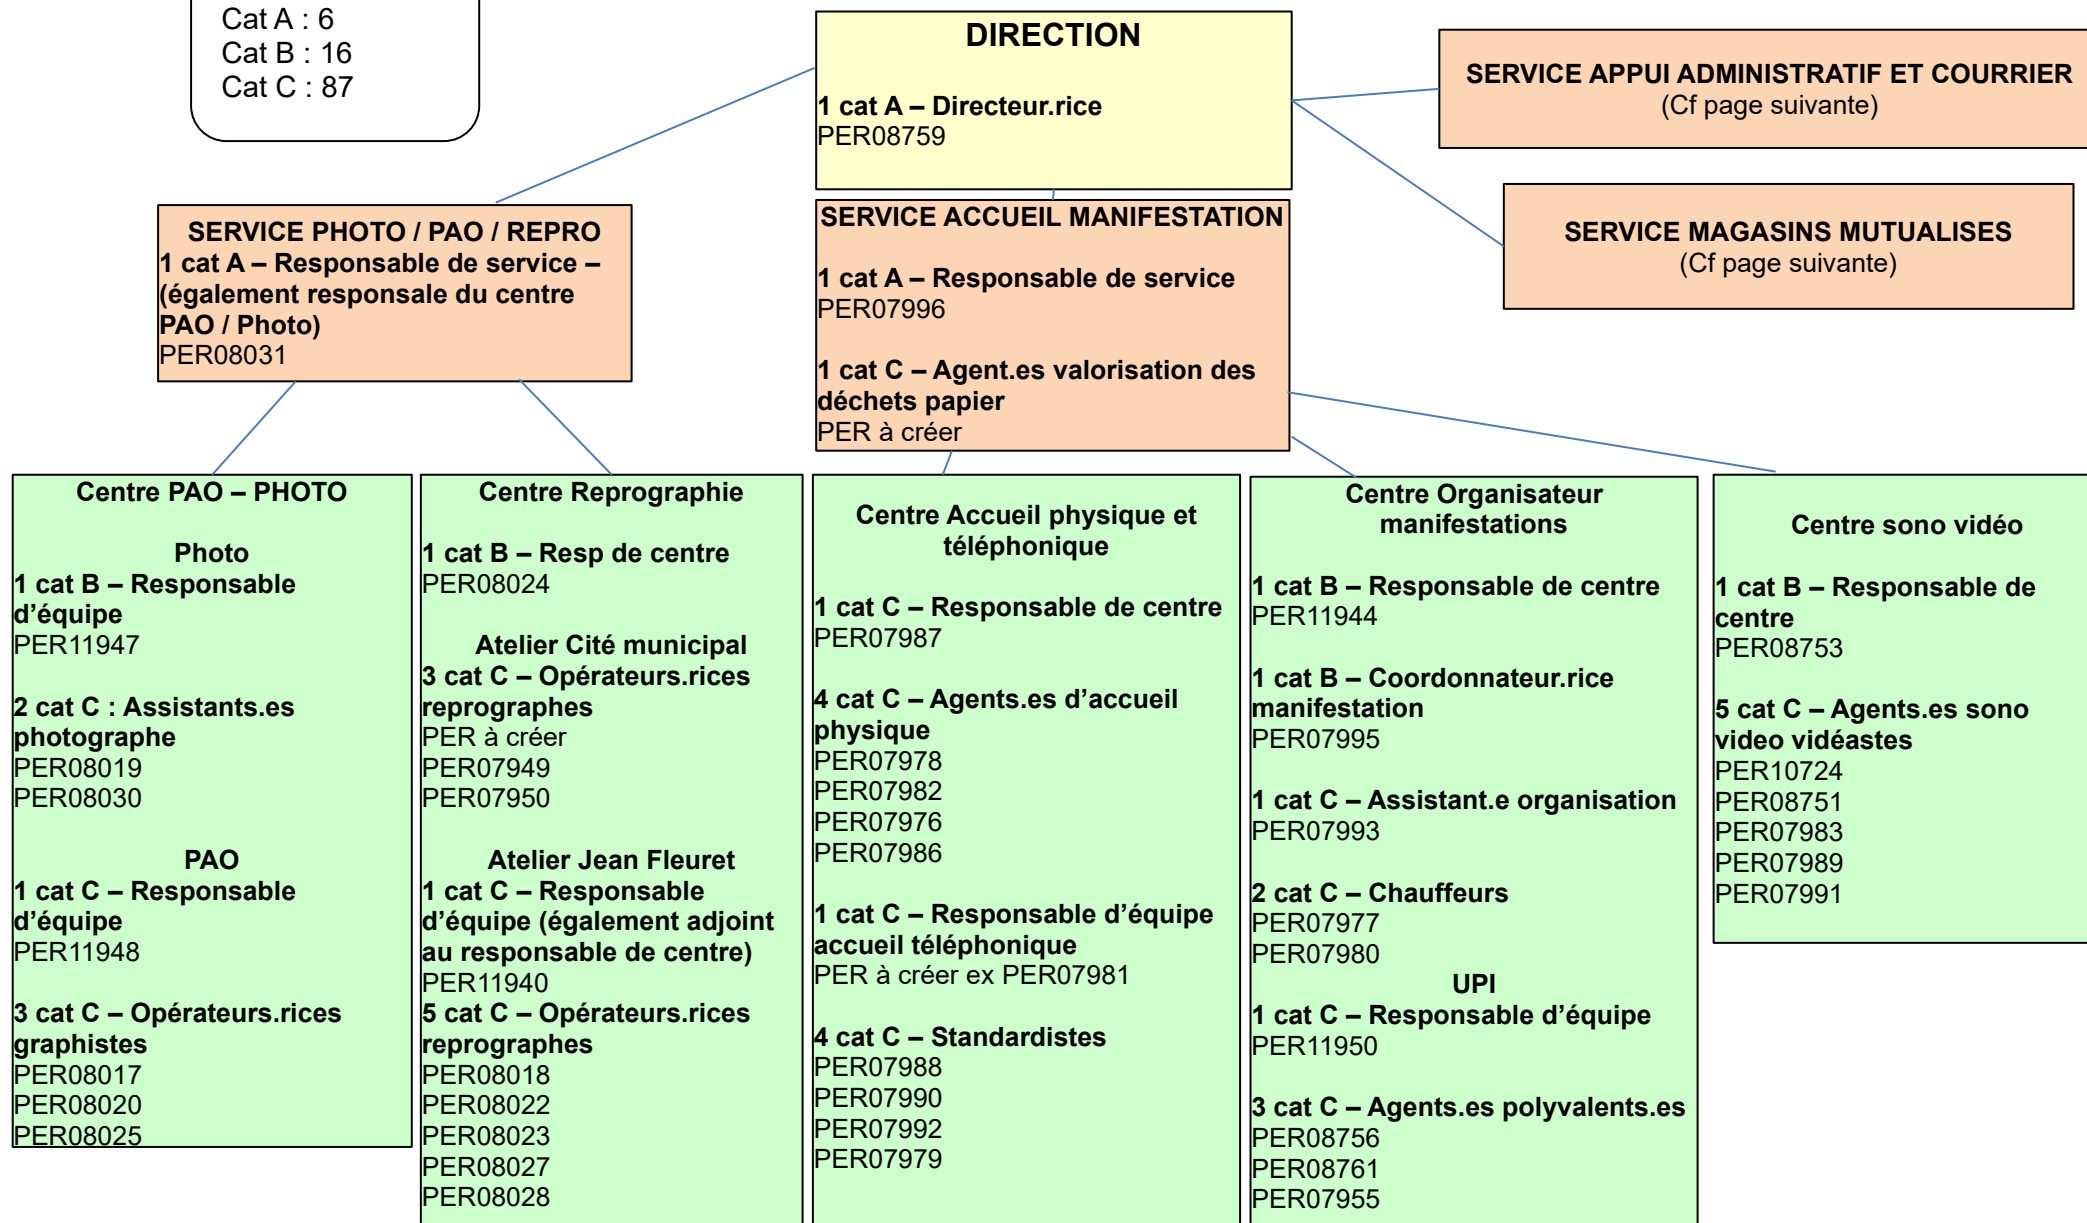

Effectif : 109
 Cat A : 6
 Cat B : 16
 Cat C : 87

DGRHAG - DIRECTION DE LA LOGISTIQUE ET MAGASINS

DGRHAG - DIRECTION DE LA LOGISTIQUE ET MAGASINS

DGRHAG - DIRECTION DE LA LOGISTIQUE ET MAGASINS

Effectif : 109
 Cat A : 6
 Cat B : 16
 Cat C : 87

DGRHAG - DIRECTION DE LA LOGISTIQUE ET MAGASINS

DGRHAG - DIRECTION DE LA LOGISTIQUE ET MAGASINS

DGRHAG - DIRECTION DE LA LOGISTIQUE ET MAGASINS