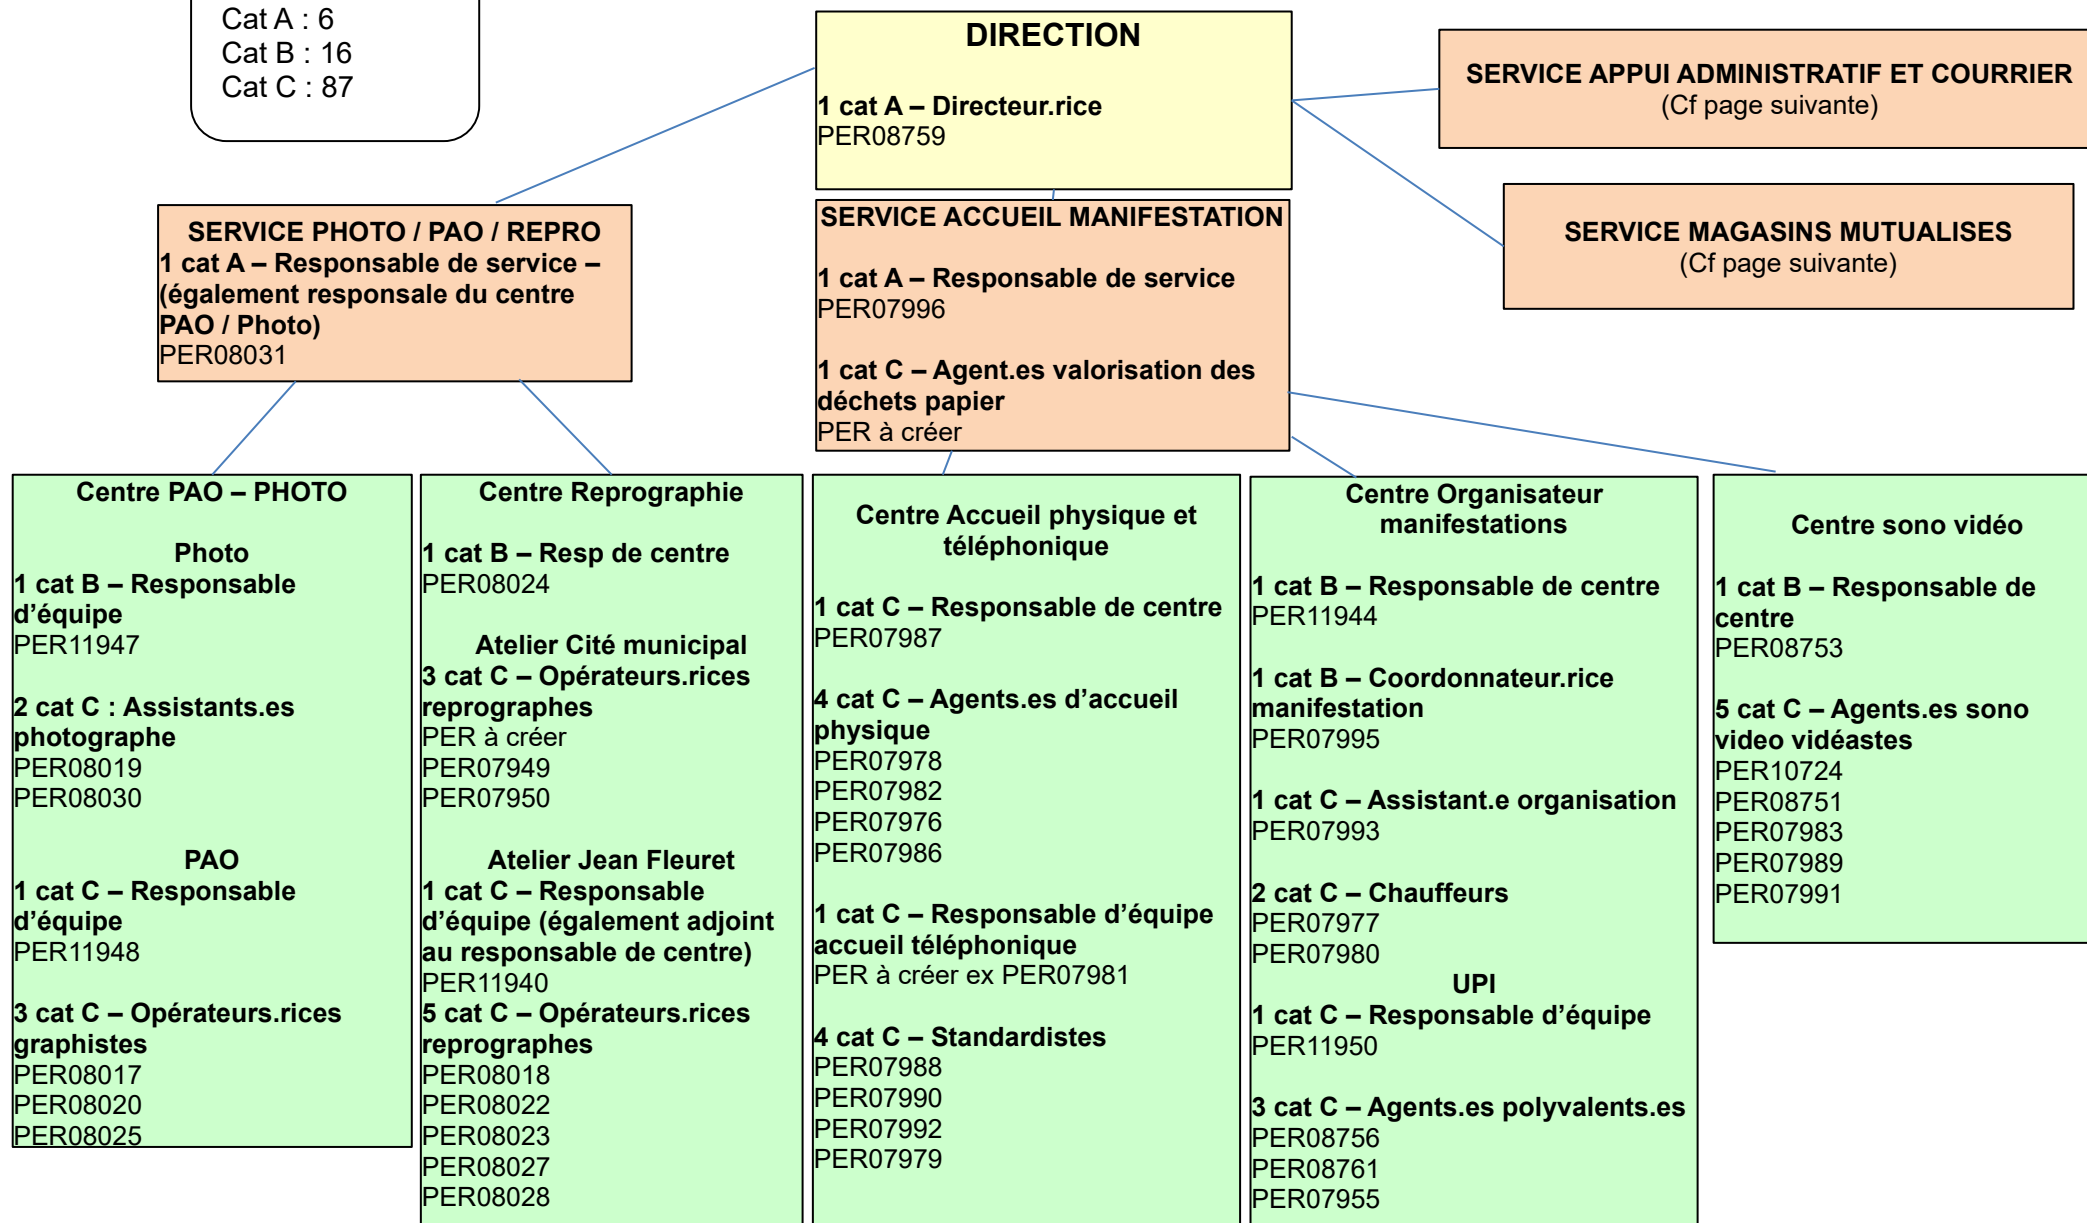

Effectif : 109
 Cat A : 6
 Cat B : 16
 Cat C : 87

DGRHAG - DIRECTION DE LA LOGISTIQUE ET MAGASINS

DGRHAG - DIRECTION DE LA LOGISTIQUE ET MAGASINS

DGRHAG - DIRECTION DE LA LOGISTIQUE ET MAGASINS

Effectif : 109
 Cat A : 6
 Cat B : 16
 Cat C : 87

DGRHAG - DIRECTION DE LA LOGISTIQUE ET MAGASINS

DGRHAG - DIRECTION DE LA LOGISTIQUE ET MAGASINS

DGRHAG - DIRECTION DE LA LOGISTIQUE ET MAGASINS