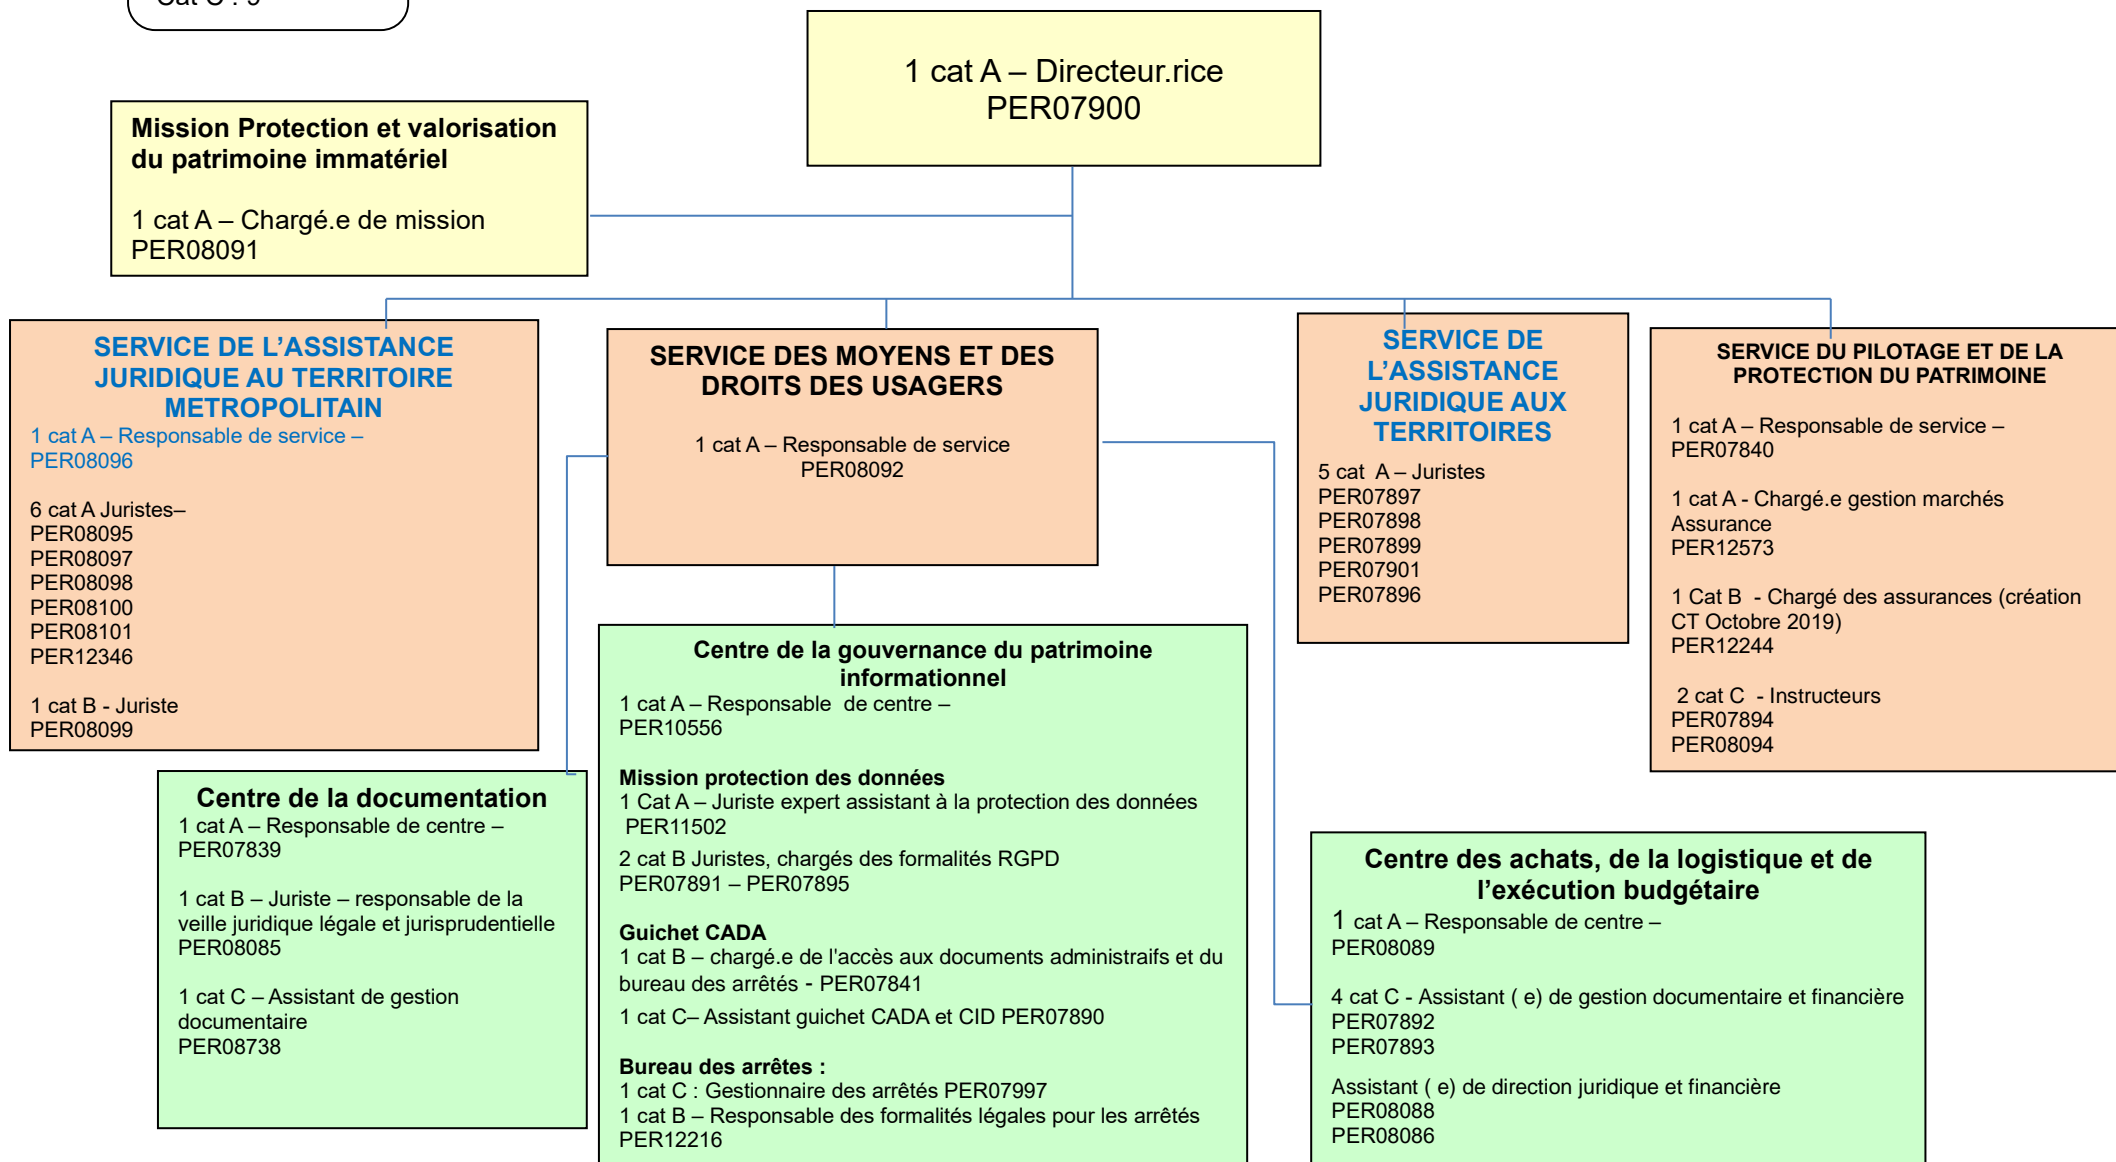

DIRECTION DES AFFAIRES JURIDIQUES

Effectif : 37
 Cat A : 21
 Cat B : 7
 Cat C : 9

DIRECTION DES AFFAIRES JURIDIQUES