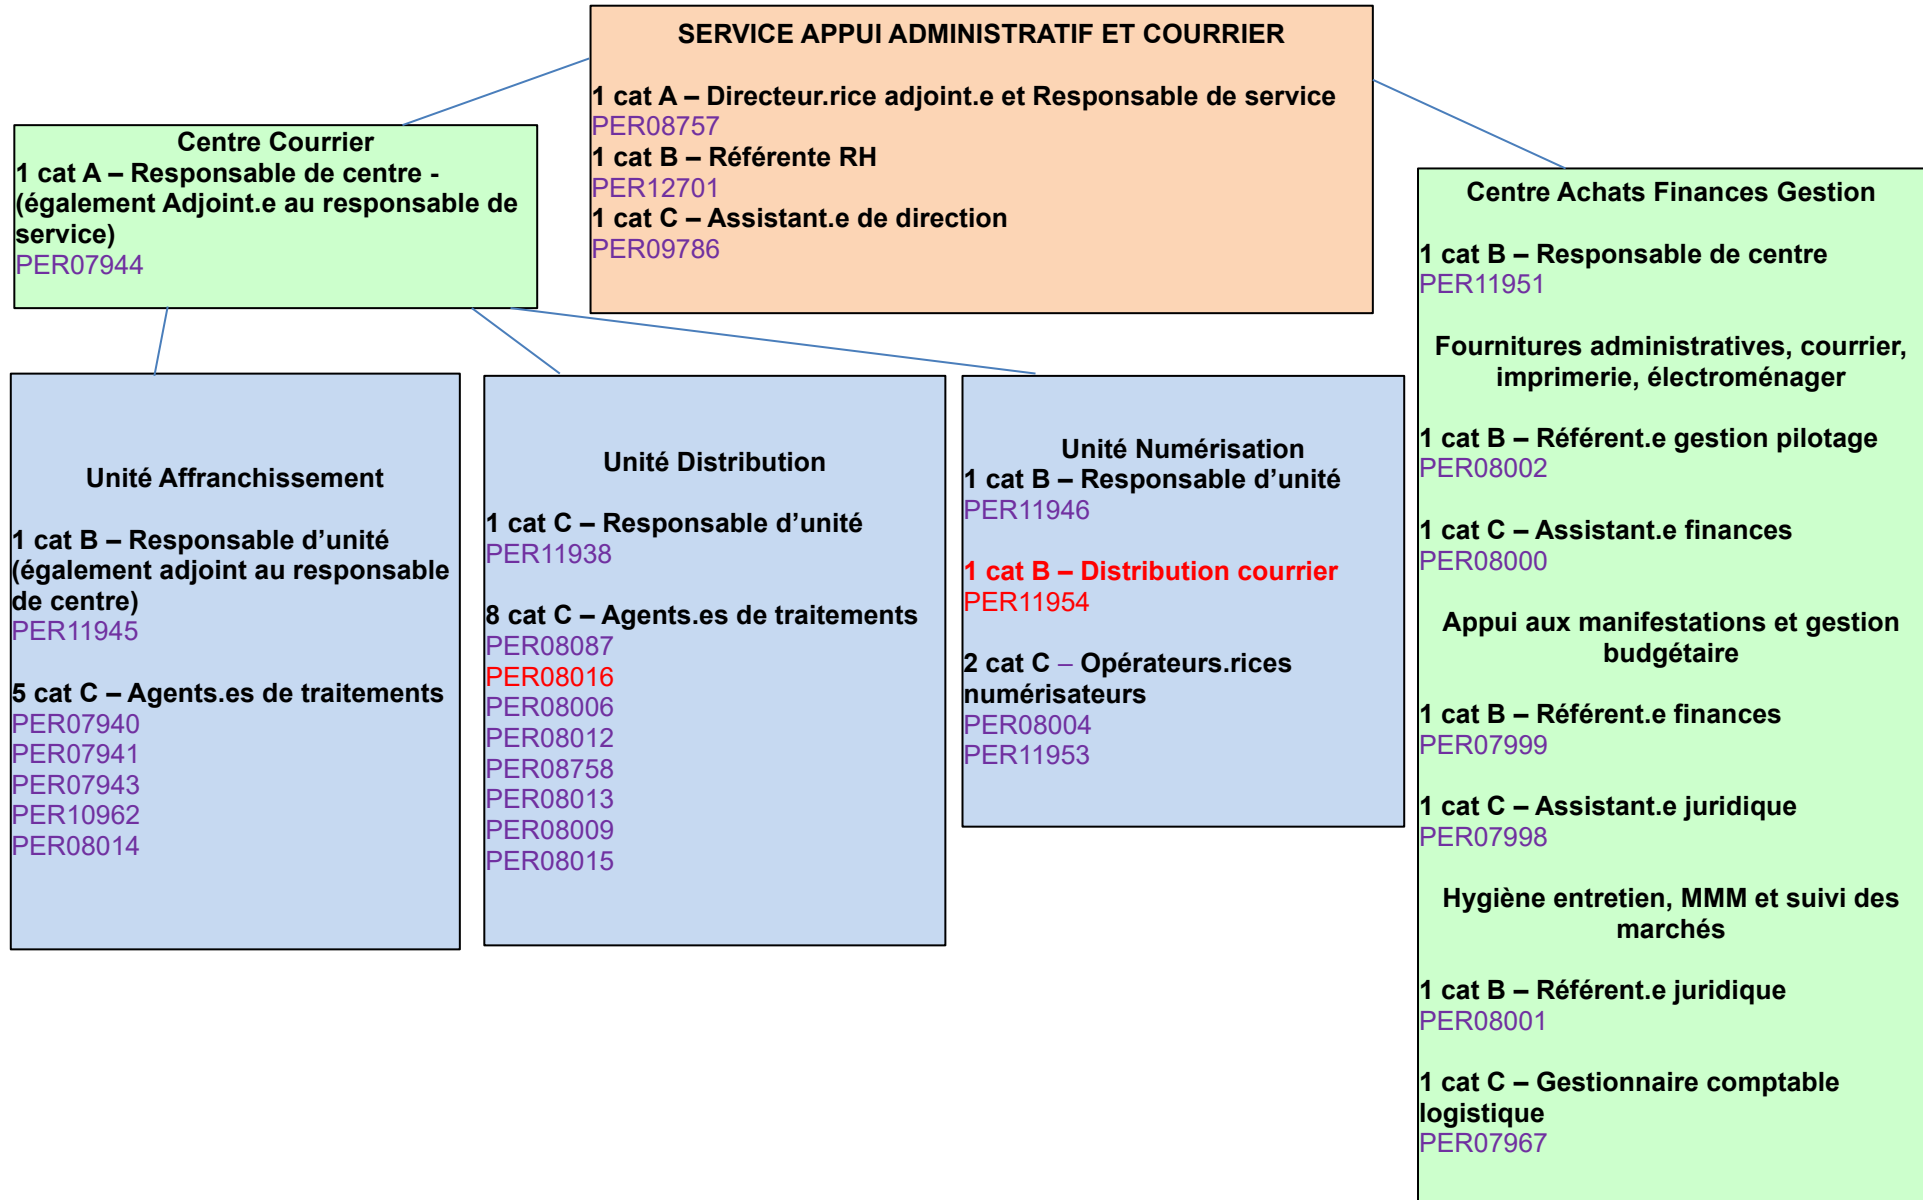

DGRHAG - DIRECTION DE LA LOGISTIQUE ET MAGASINS

Effectif : 107
 Cat A : 6
 Cat B : 16
 Cat C : 85

DGRHAG - DIRECTION DE LA LOGISTIQUE ET MAGASINS

DGRHAG - DIRECTION DE LA LOGISTIQUE ET MAGASINS

DGRHAG - DIRECTION DE LA LOGISTIQUE ET MAGASINS

Effectif :
 107+2=109
 Cat A : 6
 Cat B : 16
 Cat C : 85+2+87

DGRHAG - DIRECTION DE LA LOGISTIQUE ET MAGASINS

DGRHAG - DIRECTION DE LA LOGISTIQUE ET MAGASINS