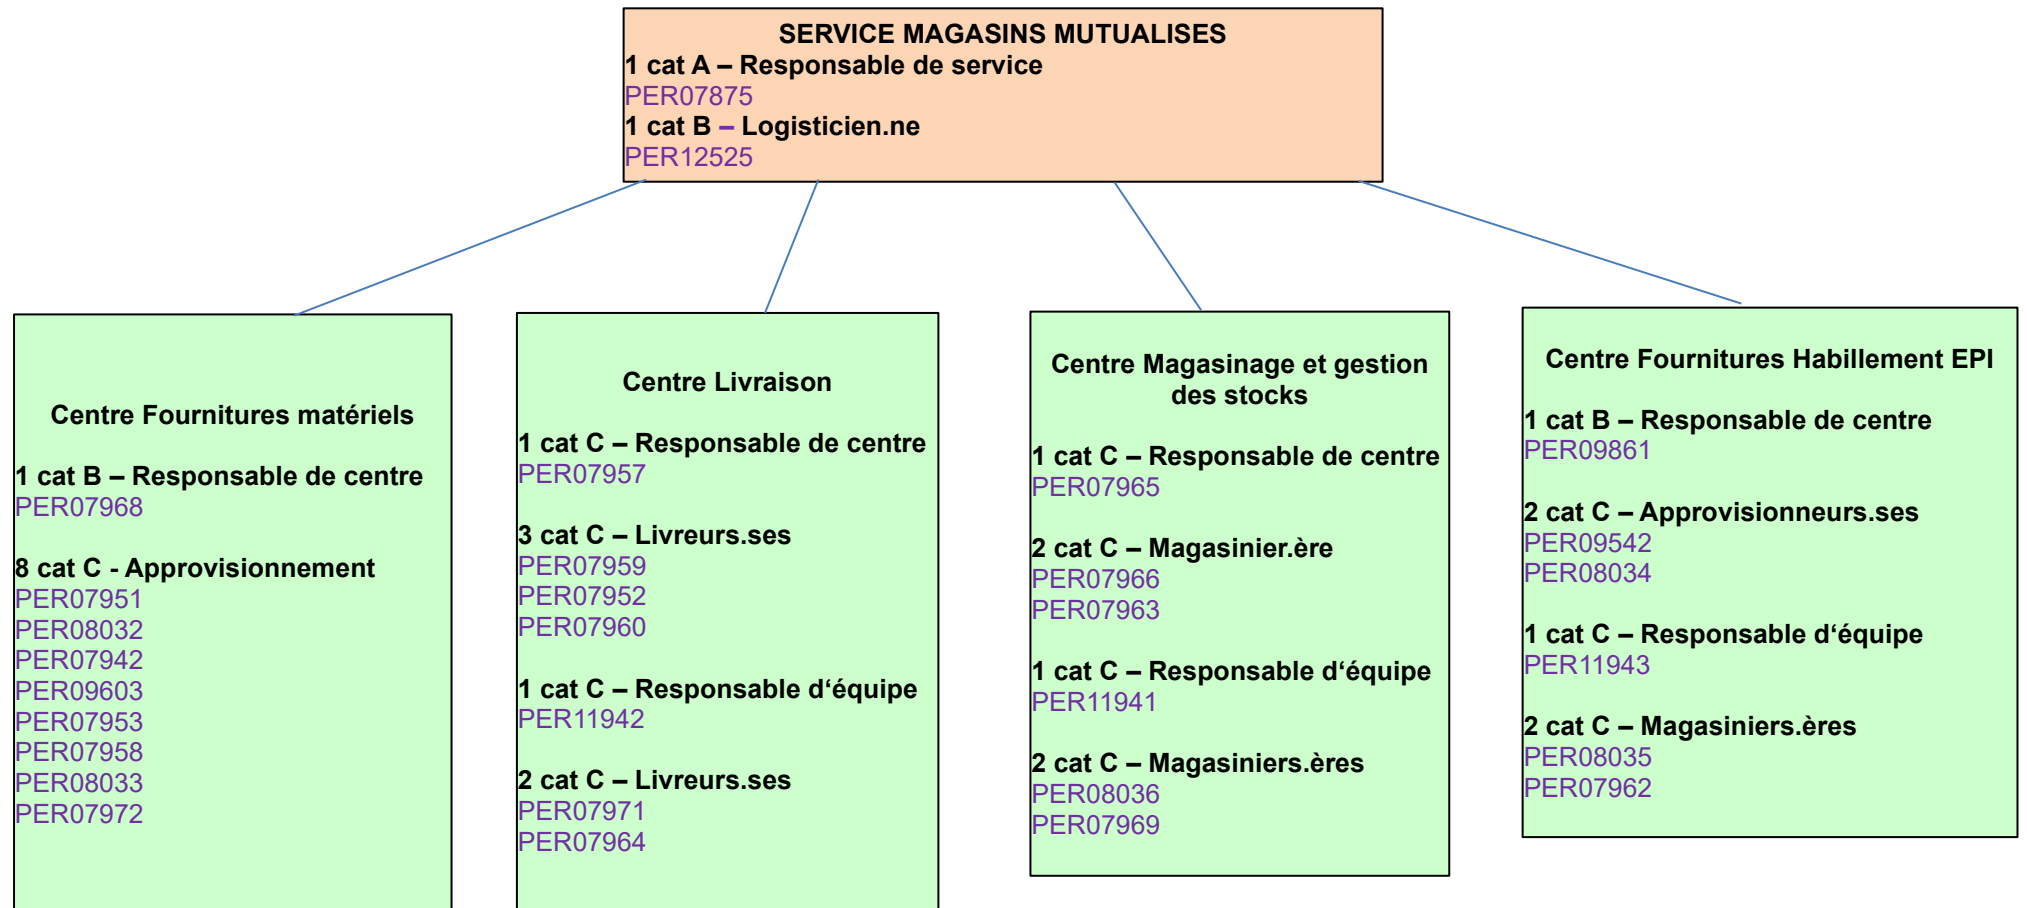

DGRHAG - DIRECTION DE LA LOGISTIQUE ET MAGASINS

Effectif : 107
 Cat A : 6
 Cat B : 16
 Cat C : 85

DGRHAG - DIRECTION DE LA LOGISTIQUE ET MAGASINS

DGRHAG - DIRECTION DE LA LOGISTIQUE ET MAGASINS

DGRHAG - DIRECTION DE LA LOGISTIQUE ET MAGASINS

Effectif :
 107+2=109
 Cat A : 6
 Cat B : 16
 Cat C : 85+2+87

DGRHAG - DIRECTION DE LA LOGISTIQUE ET MAGASINS

DGRHAG - DIRECTION DE LA LOGISTIQUE ET MAGASINS