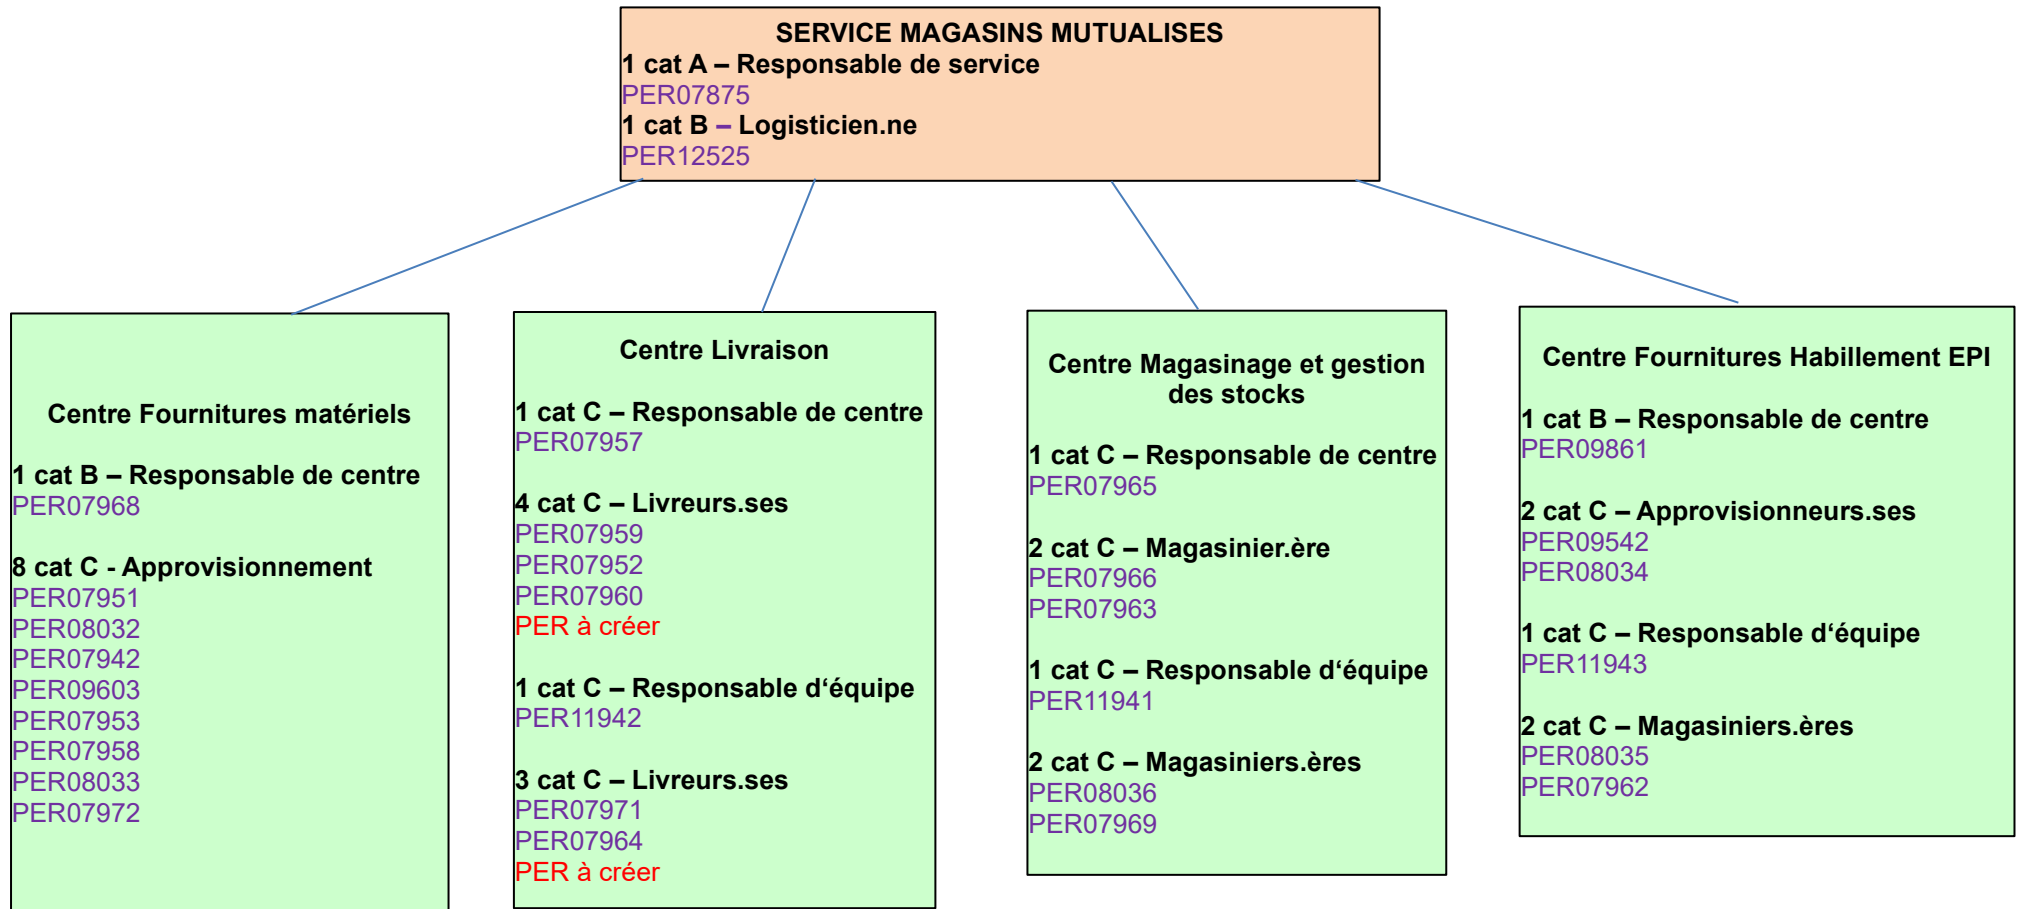

DGRHAG - DIRECTION DE LA LOGISTIQUE ET MAGASINS

Effectif : 107
 Cat A : 6
 Cat B : 16
 Cat C : 85

DGRHAG - DIRECTION DE LA LOGISTIQUE ET MAGASINS

DGRHAG - DIRECTION DE LA LOGISTIQUE ET MAGASINS

DGRHAG - DIRECTION DE LA LOGISTIQUE ET MAGASINS

Effectif :
 107+2=109
 Cat A : 6
 Cat B : 16
 Cat C : 85+2+87

DGRHAG - DIRECTION DE LA LOGISTIQUE ET MAGASINS

DGRHAG - DIRECTION DE LA LOGISTIQUE ET MAGASINS