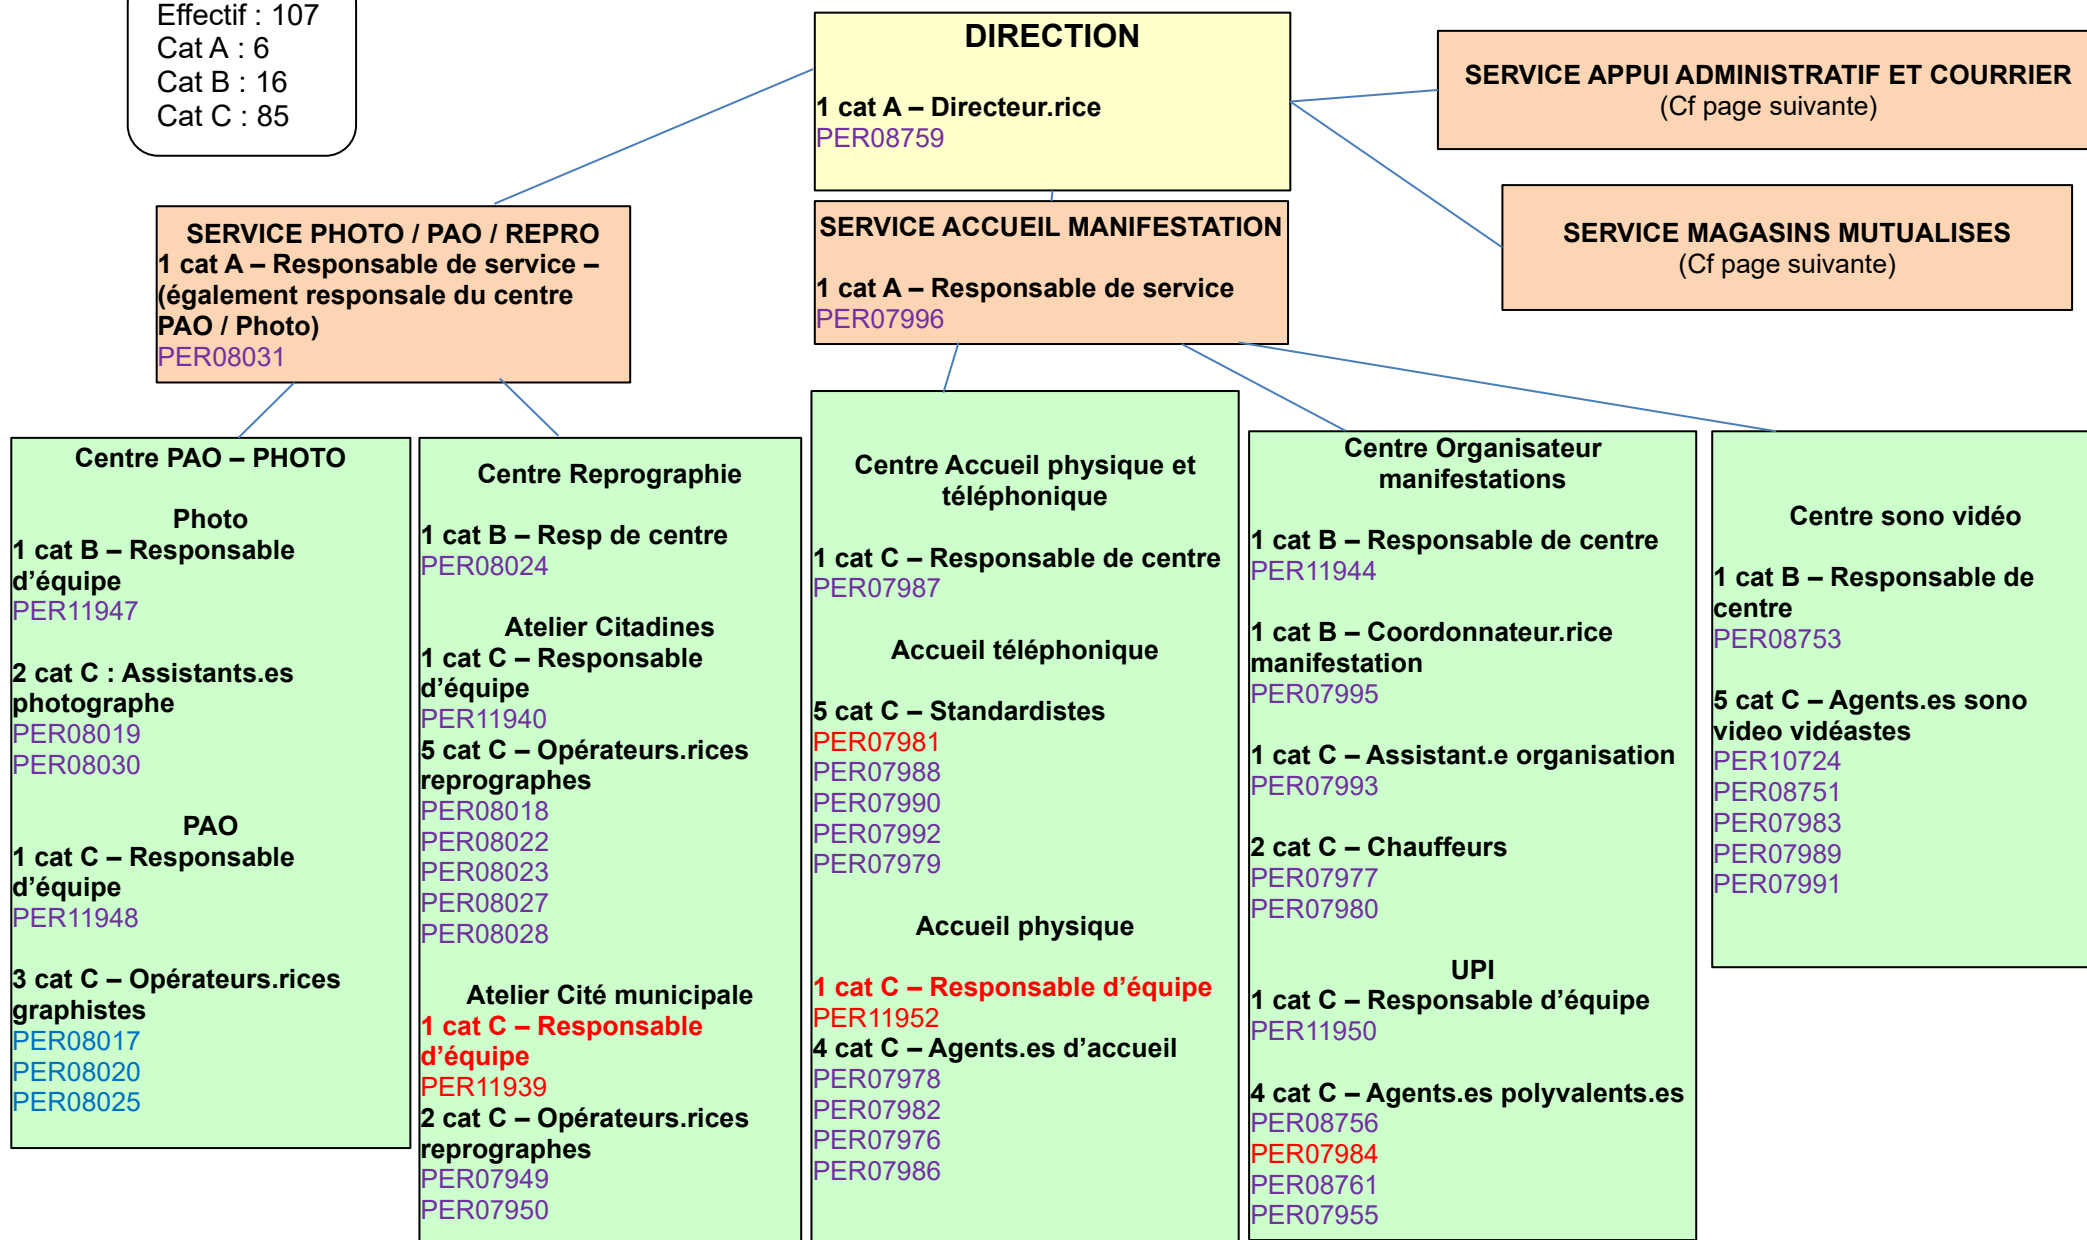

DGRHAG - DIRECTION DE LA LOGISTIQUE ET MAGASINS

Effectif : 107
 Cat A : 6
 Cat B : 16
 Cat C : 85

DGRHAG - DIRECTION DE LA LOGISTIQUE ET MAGASINS

DGRHAG - DIRECTION DE LA LOGISTIQUE ET MAGASINS

DGRHAG - DIRECTION DE LA LOGISTIQUE ET MAGASINS

Effectif :
 107+2=109
 Cat A : 6
 Cat B : 16
 Cat C : 85+2+87

DGRHAG - DIRECTION DE LA LOGISTIQUE ET MAGASINS

DGRHAG - DIRECTION DE LA LOGISTIQUE ET MAGASINS