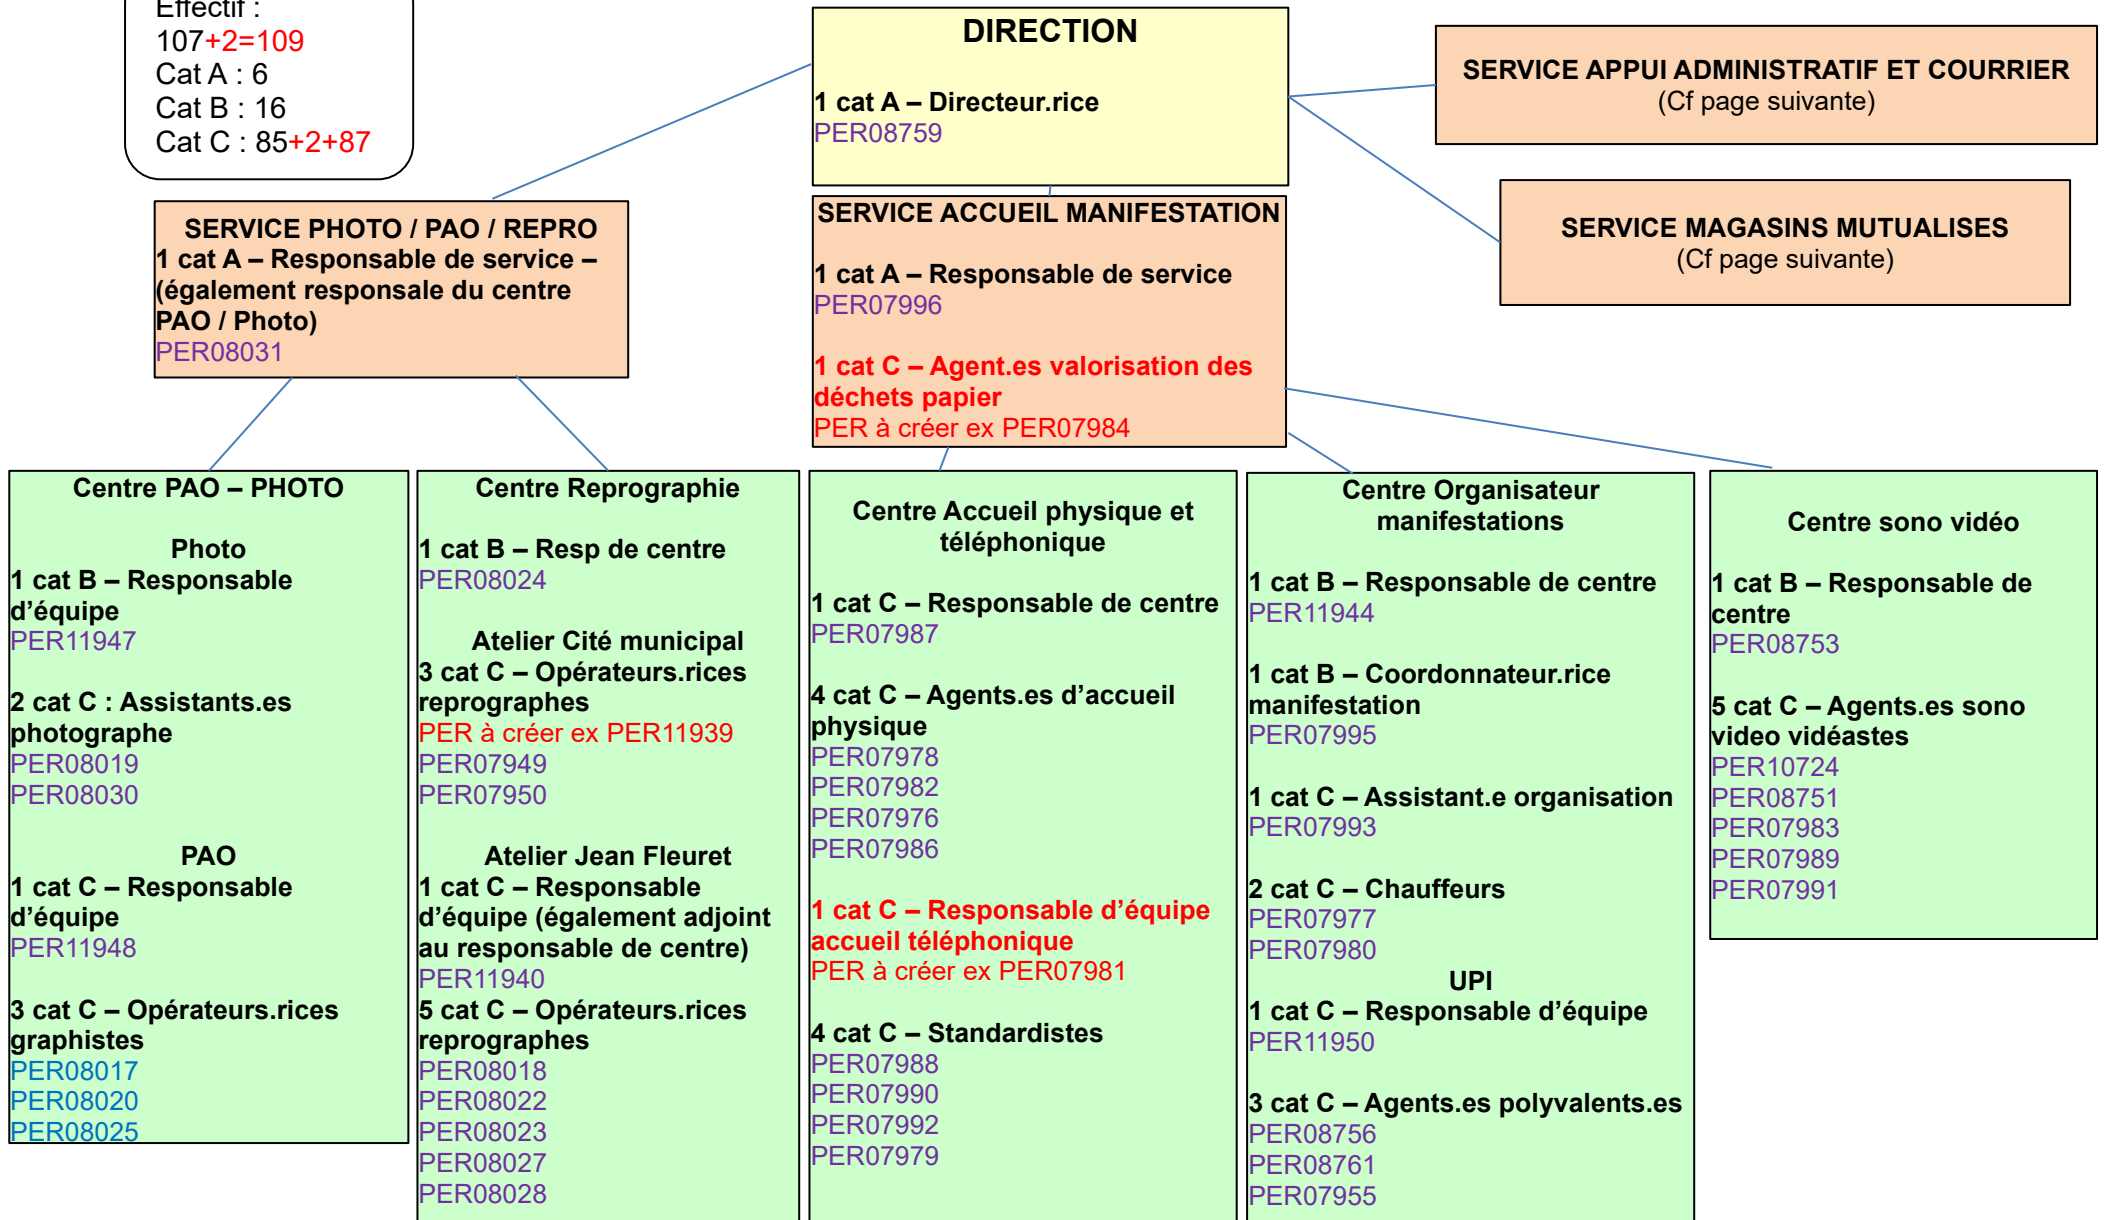

DGRHAG - DIRECTION DE LA LOGISTIQUE ET MAGASINS

Effectif : 107
 Cat A : 6
 Cat B : 16
 Cat C : 85

DGRHAG - DIRECTION DE LA LOGISTIQUE ET MAGASINS

DGRHAG - DIRECTION DE LA LOGISTIQUE ET MAGASINS

DGRHAG - DIRECTION DE LA LOGISTIQUE ET MAGASINS

Effectif :
 107+2=109
 Cat A : 6
 Cat B : 16
 Cat C : 85+2+87

DGRHAG - DIRECTION DE LA LOGISTIQUE ET MAGASINS

DGRHAG - DIRECTION DE LA LOGISTIQUE ET MAGASINS