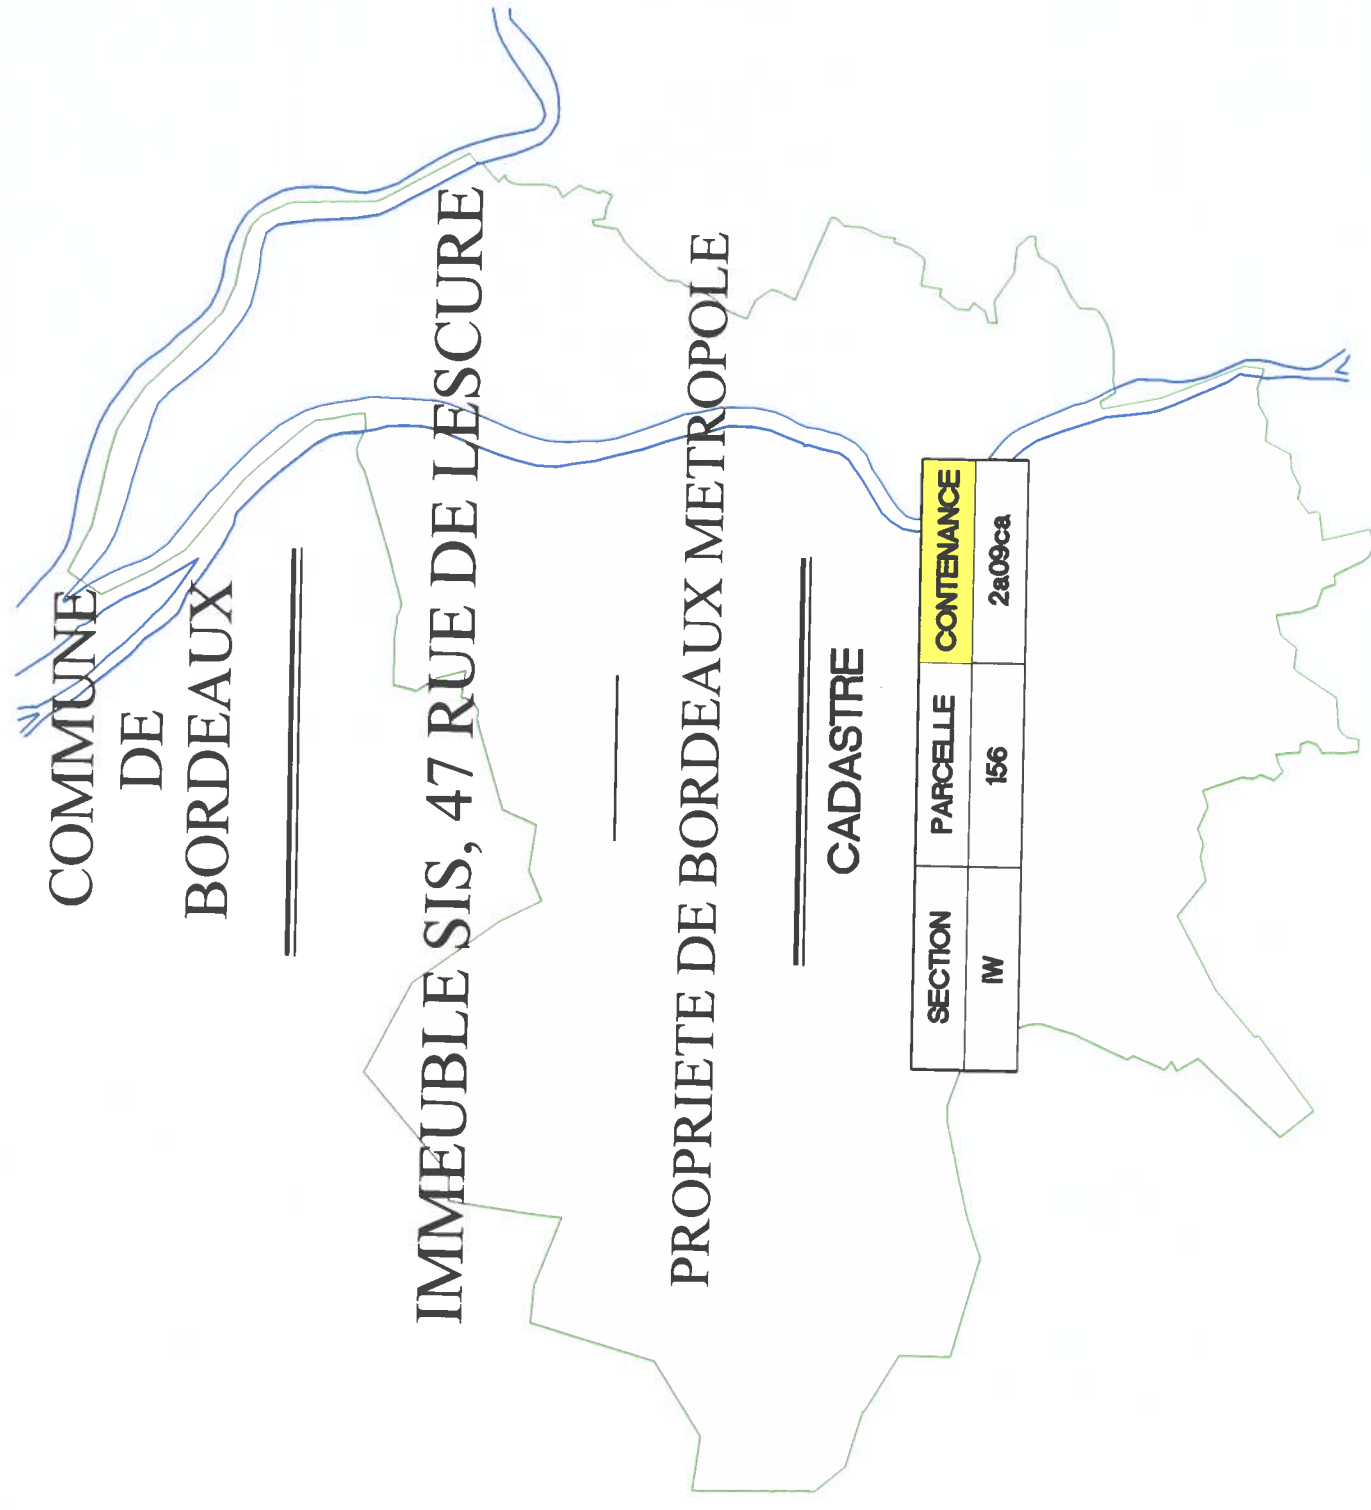

**BORDEAUX  
MÉTROPOLE**

**DIRECTION GENERALE  
DE L'AMENAGEMENT**

**- DIRECTION DU FONCIER -**

**PLAN PARCELLAIRE**

**Echelle : 1/500**

DRESSE PAR  
LE TECHNICIEN TERRITORIAL  
BORDEAUX-LE : 21/02/2022

Onlet: AF IW 157

NUMERO DE CLASSEMENT  
PC2203365.dwg  
ARCHIVE 2022

DESSINATEUR : C.A.

VU ET VERIFIE PAR  
LE GEOMETRE  
BORDEAUX LE BORDEAUX METROPOLE  
DIRECTION DU FONCIER

21 FEV. 2022

PRESENTÉ PAR  
LE DIRECTEUR  
BORDEAUX LE :