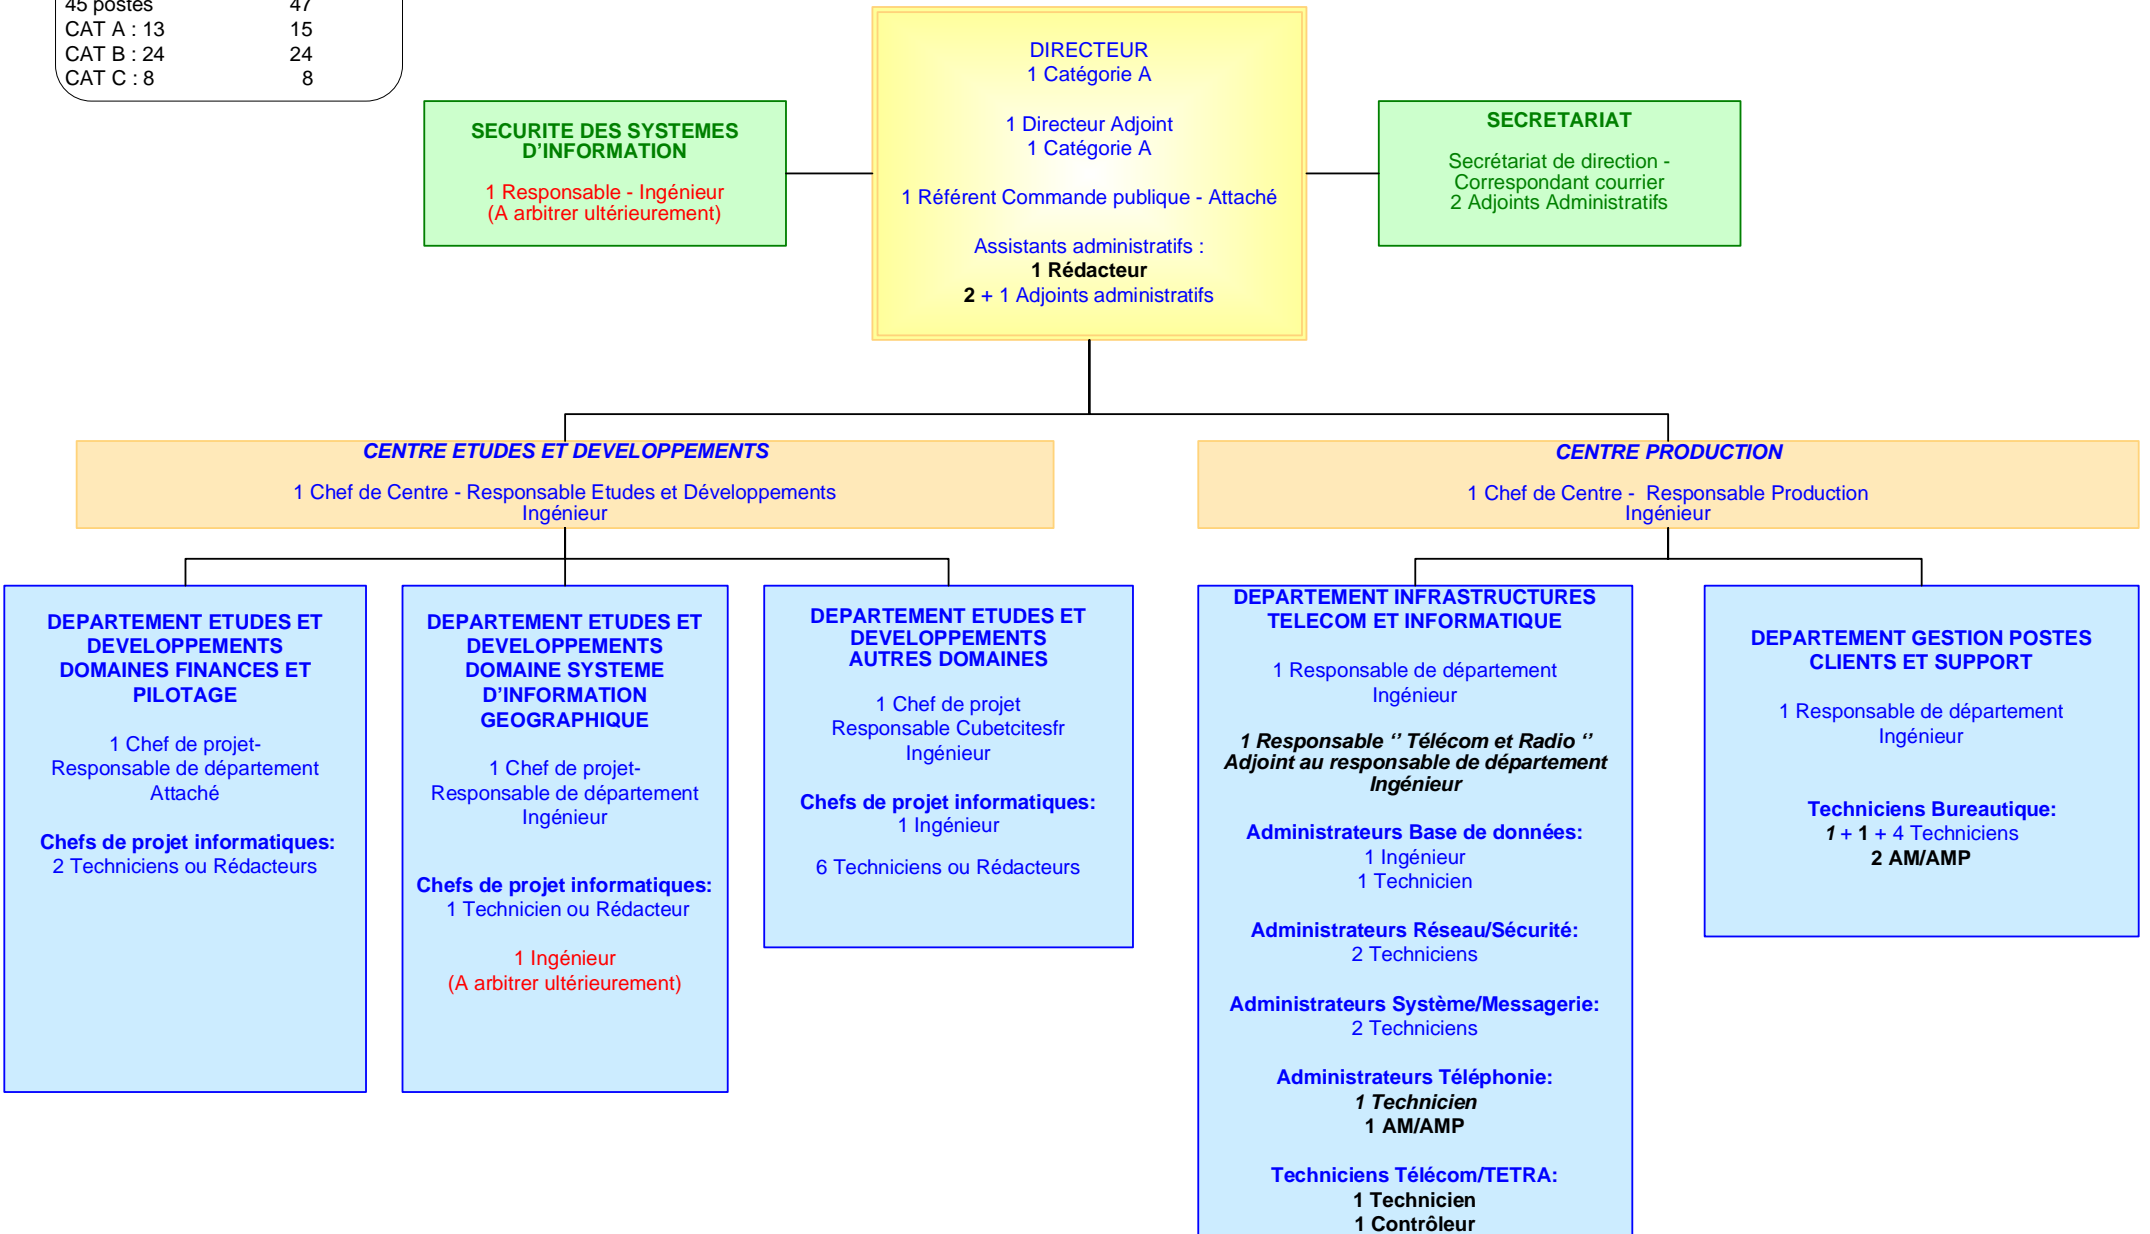

DIRECTION DES SYSTEMES D'INFORMATION

EFFECTIF :	
ACTUEL	PREVISIONS
45 postes	47
CAT A : 13	15
CAT B : 24	24
CAT C : 8	8

DIRECTION ACCUEIL DES ENTREPRISES

EFFECTIF :
12 postes
CAT A : 5
CAT B : 4
CAT C : 3