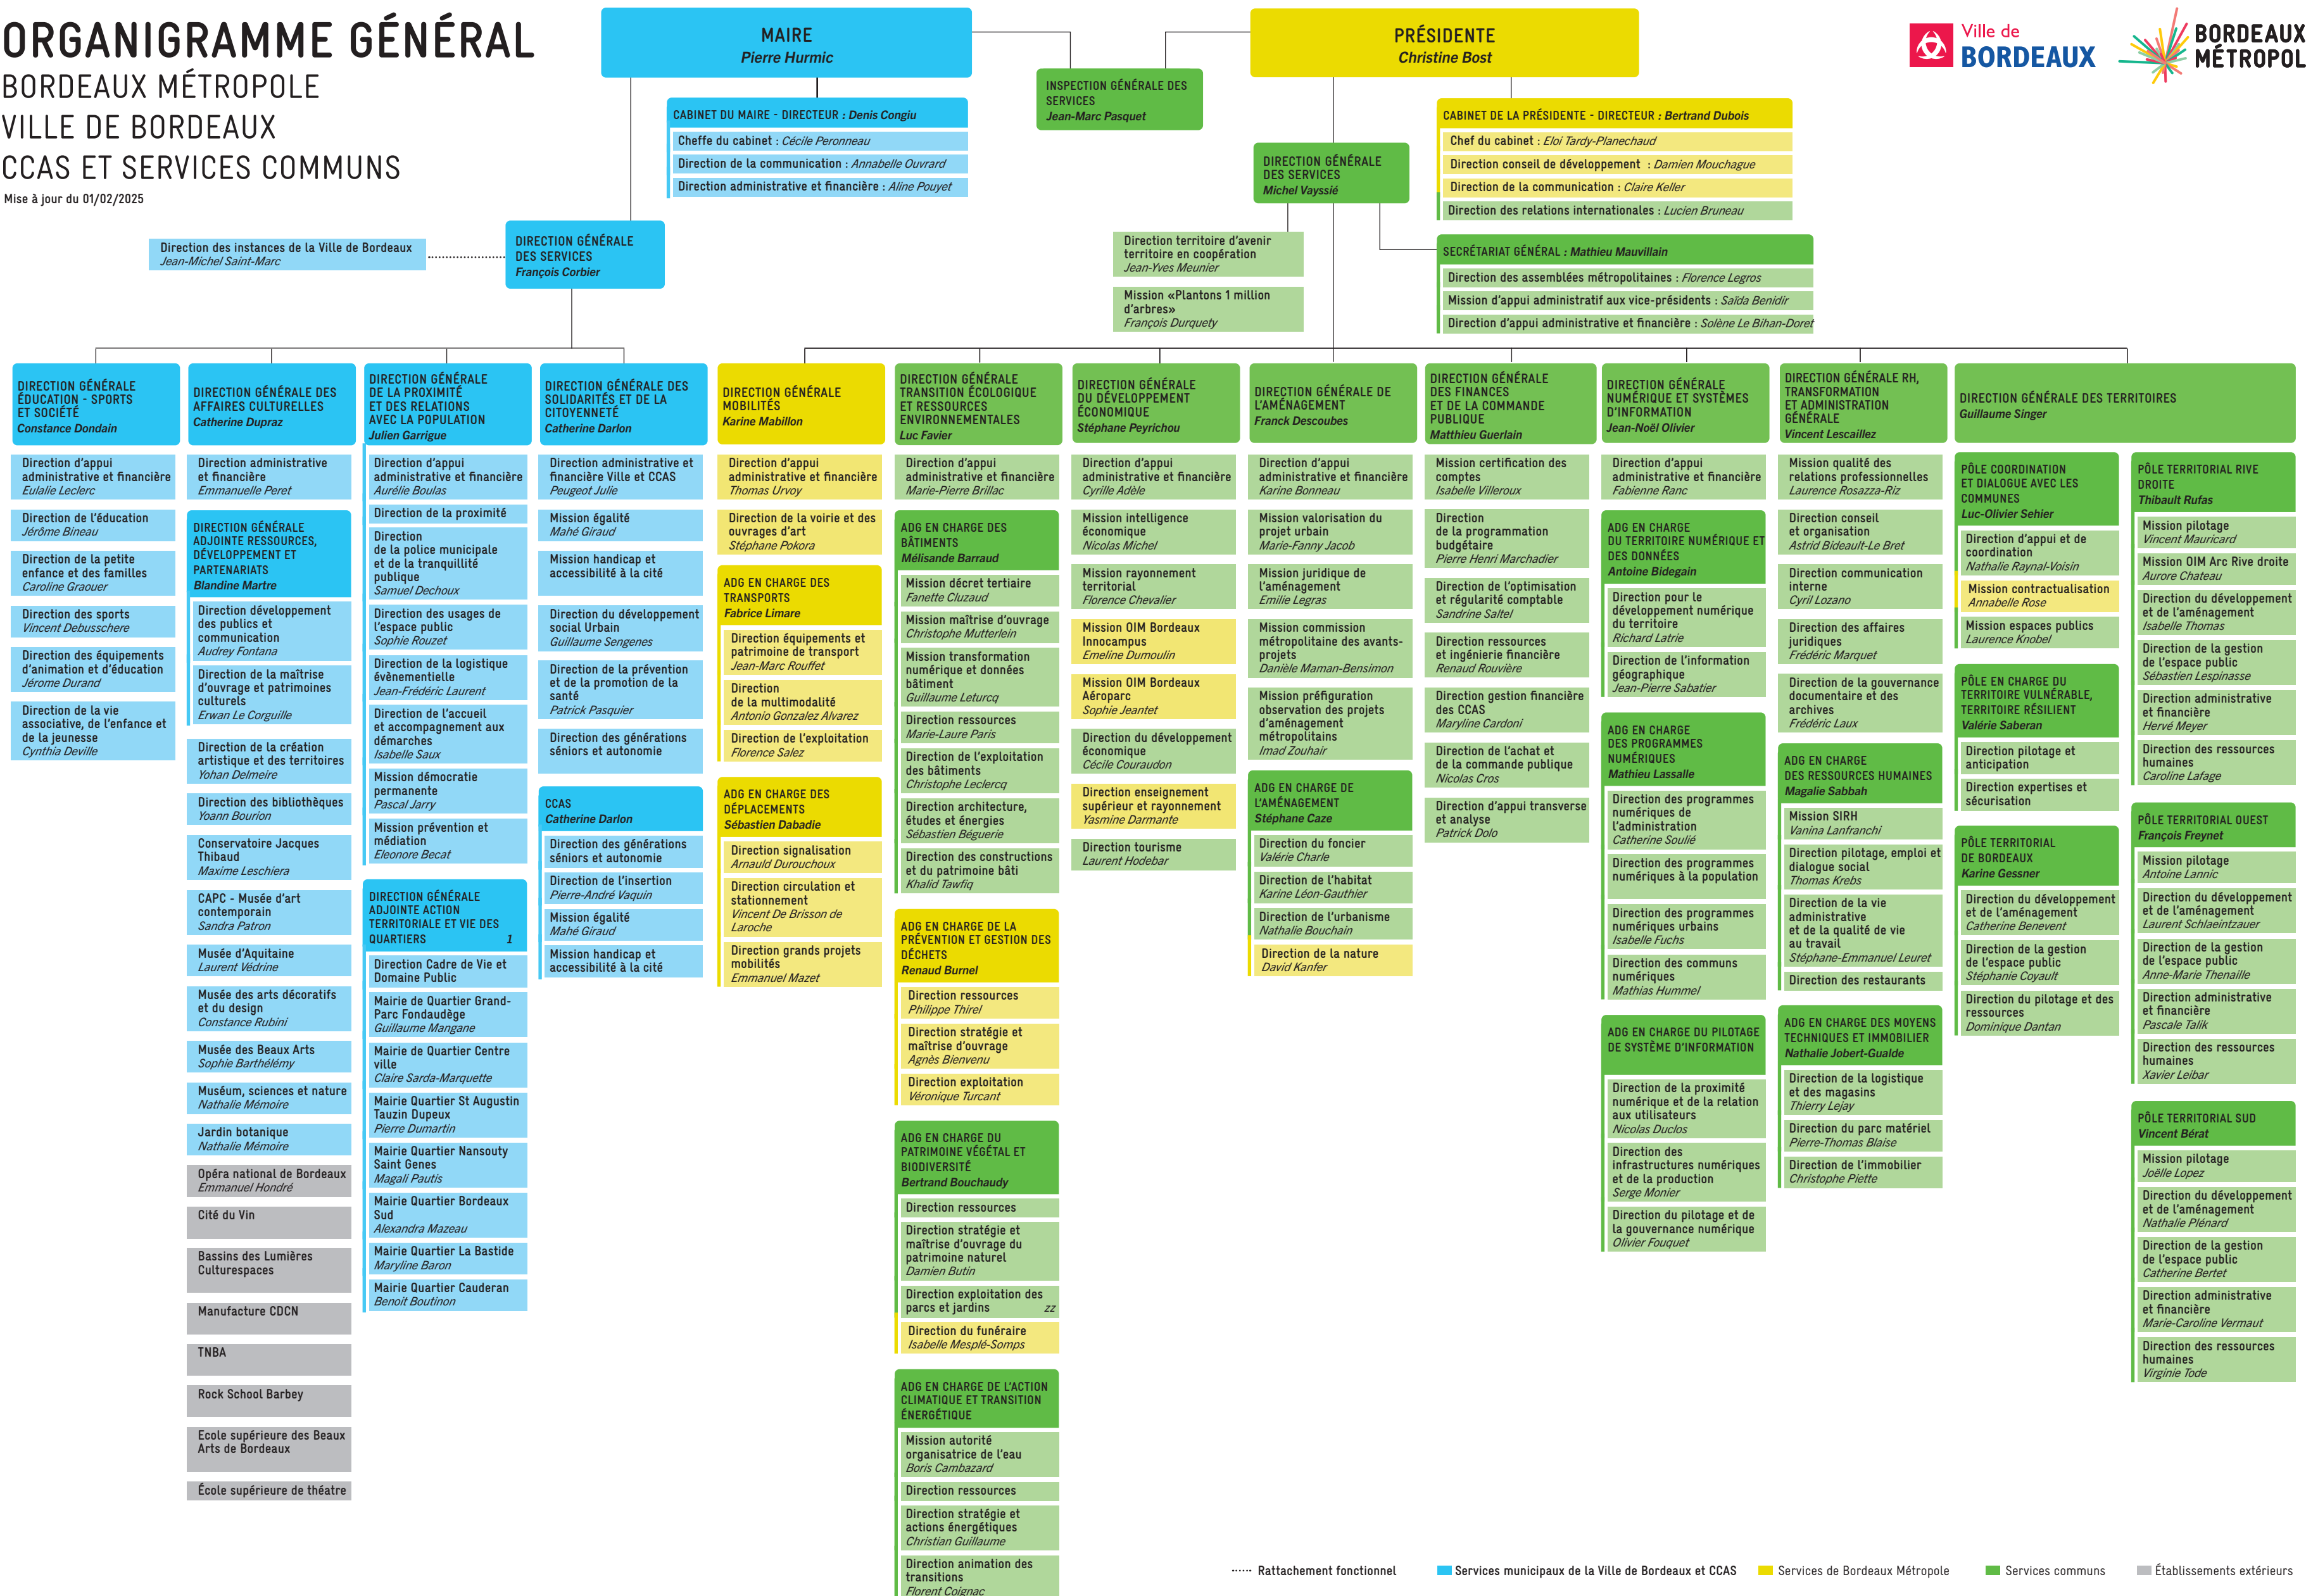

ORGANIGRAMME GÉNÉRAL

BORDEAUX MÉTROPOLE

VILLE DE BORDEAUX

CCAS ET SERVICES COMMUNS

Mise à jour du 01/02/2025

..... Rattachement fonctionnel ■ Services municipaux de la Ville de Bordeaux et CCAS ■ Services de Bordeaux Métropole ■ Services communs ■ Établissements extérieurs