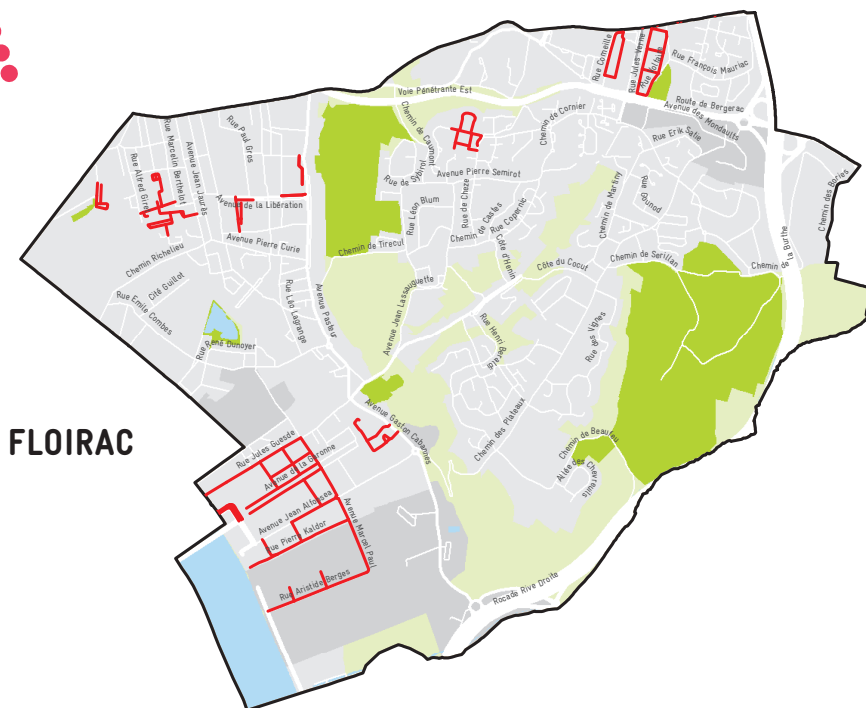

VOS NOUVEAUX JOURS DE COLLECTE

à compter
du 20 janv.
2025

FLOIRAC

ZONES			<p>EXCEPTION POUR LES RÉSIDENCES COLLECTIVES</p> <p>Dans les rues signalées en rouge sur la carte, les jours indiqués ici s'appliquent uniquement aux résidences collectives. Les poubelles des maisons individuelles seront ramassées lors des jours de la zone correspondante ci-dessus.</p>
FLOIRAC	POUBELLE NOIRE	POUBELLE VERTE / JAUNE	
ZONES EN ROUGE	LUNDI MARDI / VENDREDI	MERCREDI MERCREDI	