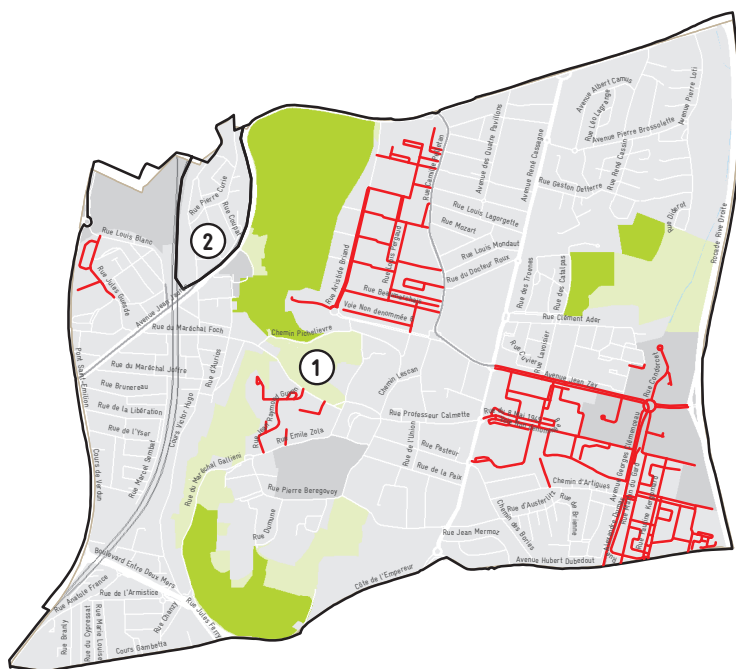

# VOS NOUVEAUX JOURS DE COLLECTE

à compter  
du 20 janv.  
2025

CENON

| ZONES          | POUBELLE NOIRE | POUBELLE VERTE / JAUNE |
|----------------|----------------|------------------------|
| ZONE ①         | MERCREDI       | LUNDI                  |
| ZONE ②         | MARDI          | JEUDI                  |
| ZONES EN ROUGE | LUNDI / JEUDI  | MARDI                  |

### EXCEPTION POUR LES RÉSIDENCES COLLECTIVES

Dans les rues signalées en rouge sur la carte, les jours indiqués ici s'appliquent uniquement aux résidences collectives. Les poubelles des maisons individuelles seront ramassées lors des jours de la zone correspondante ci-dessus.