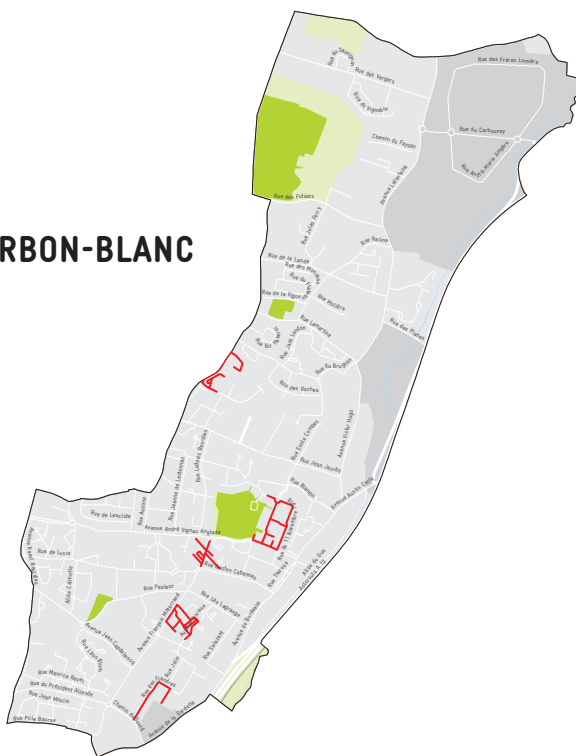

VOS NOUVEAUX JOURS DE COLLECTE

à compter
du 20 janv.
2025

CARBON-BLANC

ZONES

POUBELLE NOIRE

POUBELLE
VERTE / JAUNE

CARBON-BLANC

VENDREDI

VENDREDI

ZONES EN ROUGE

MARDI / VENDREDI

MERCREDI

EXCEPTION POUR LES RÉSIDENCES COLLECTIVES

Dans les rues signalées en rouge sur la carte, les jours indiqués ici s'appliquent uniquement aux résidences collectives.