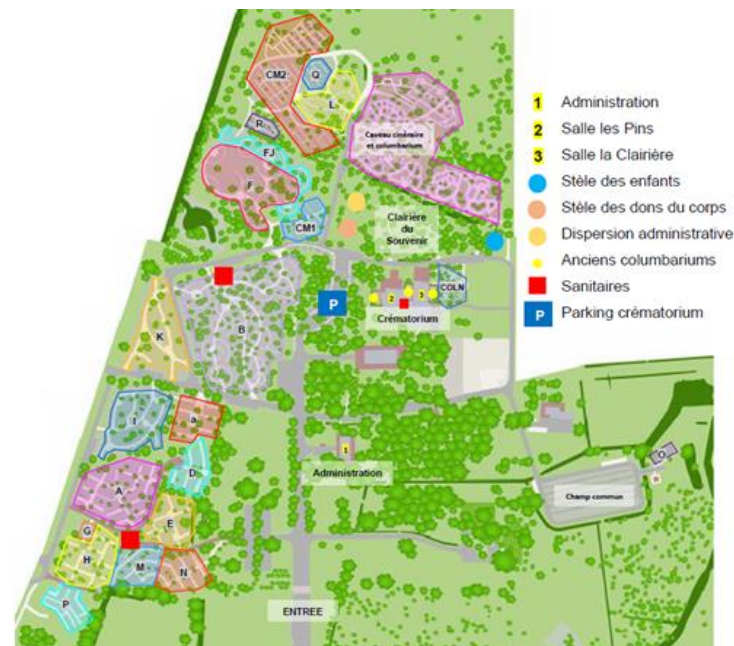

* horaires d'hiver du 1^{er} octobre au 31 mars

** horaires d'été du 1^{er} avril au 30 septembre

Notes :

PLAN DU SITE

Avenue du Souvenir - 33700 MÉRIGNAC

☎ : 05 56 07 64 92

Fax : 05 57 26 80 79

✉ : parcs-cimetieres@bordeaux-metropole.fr