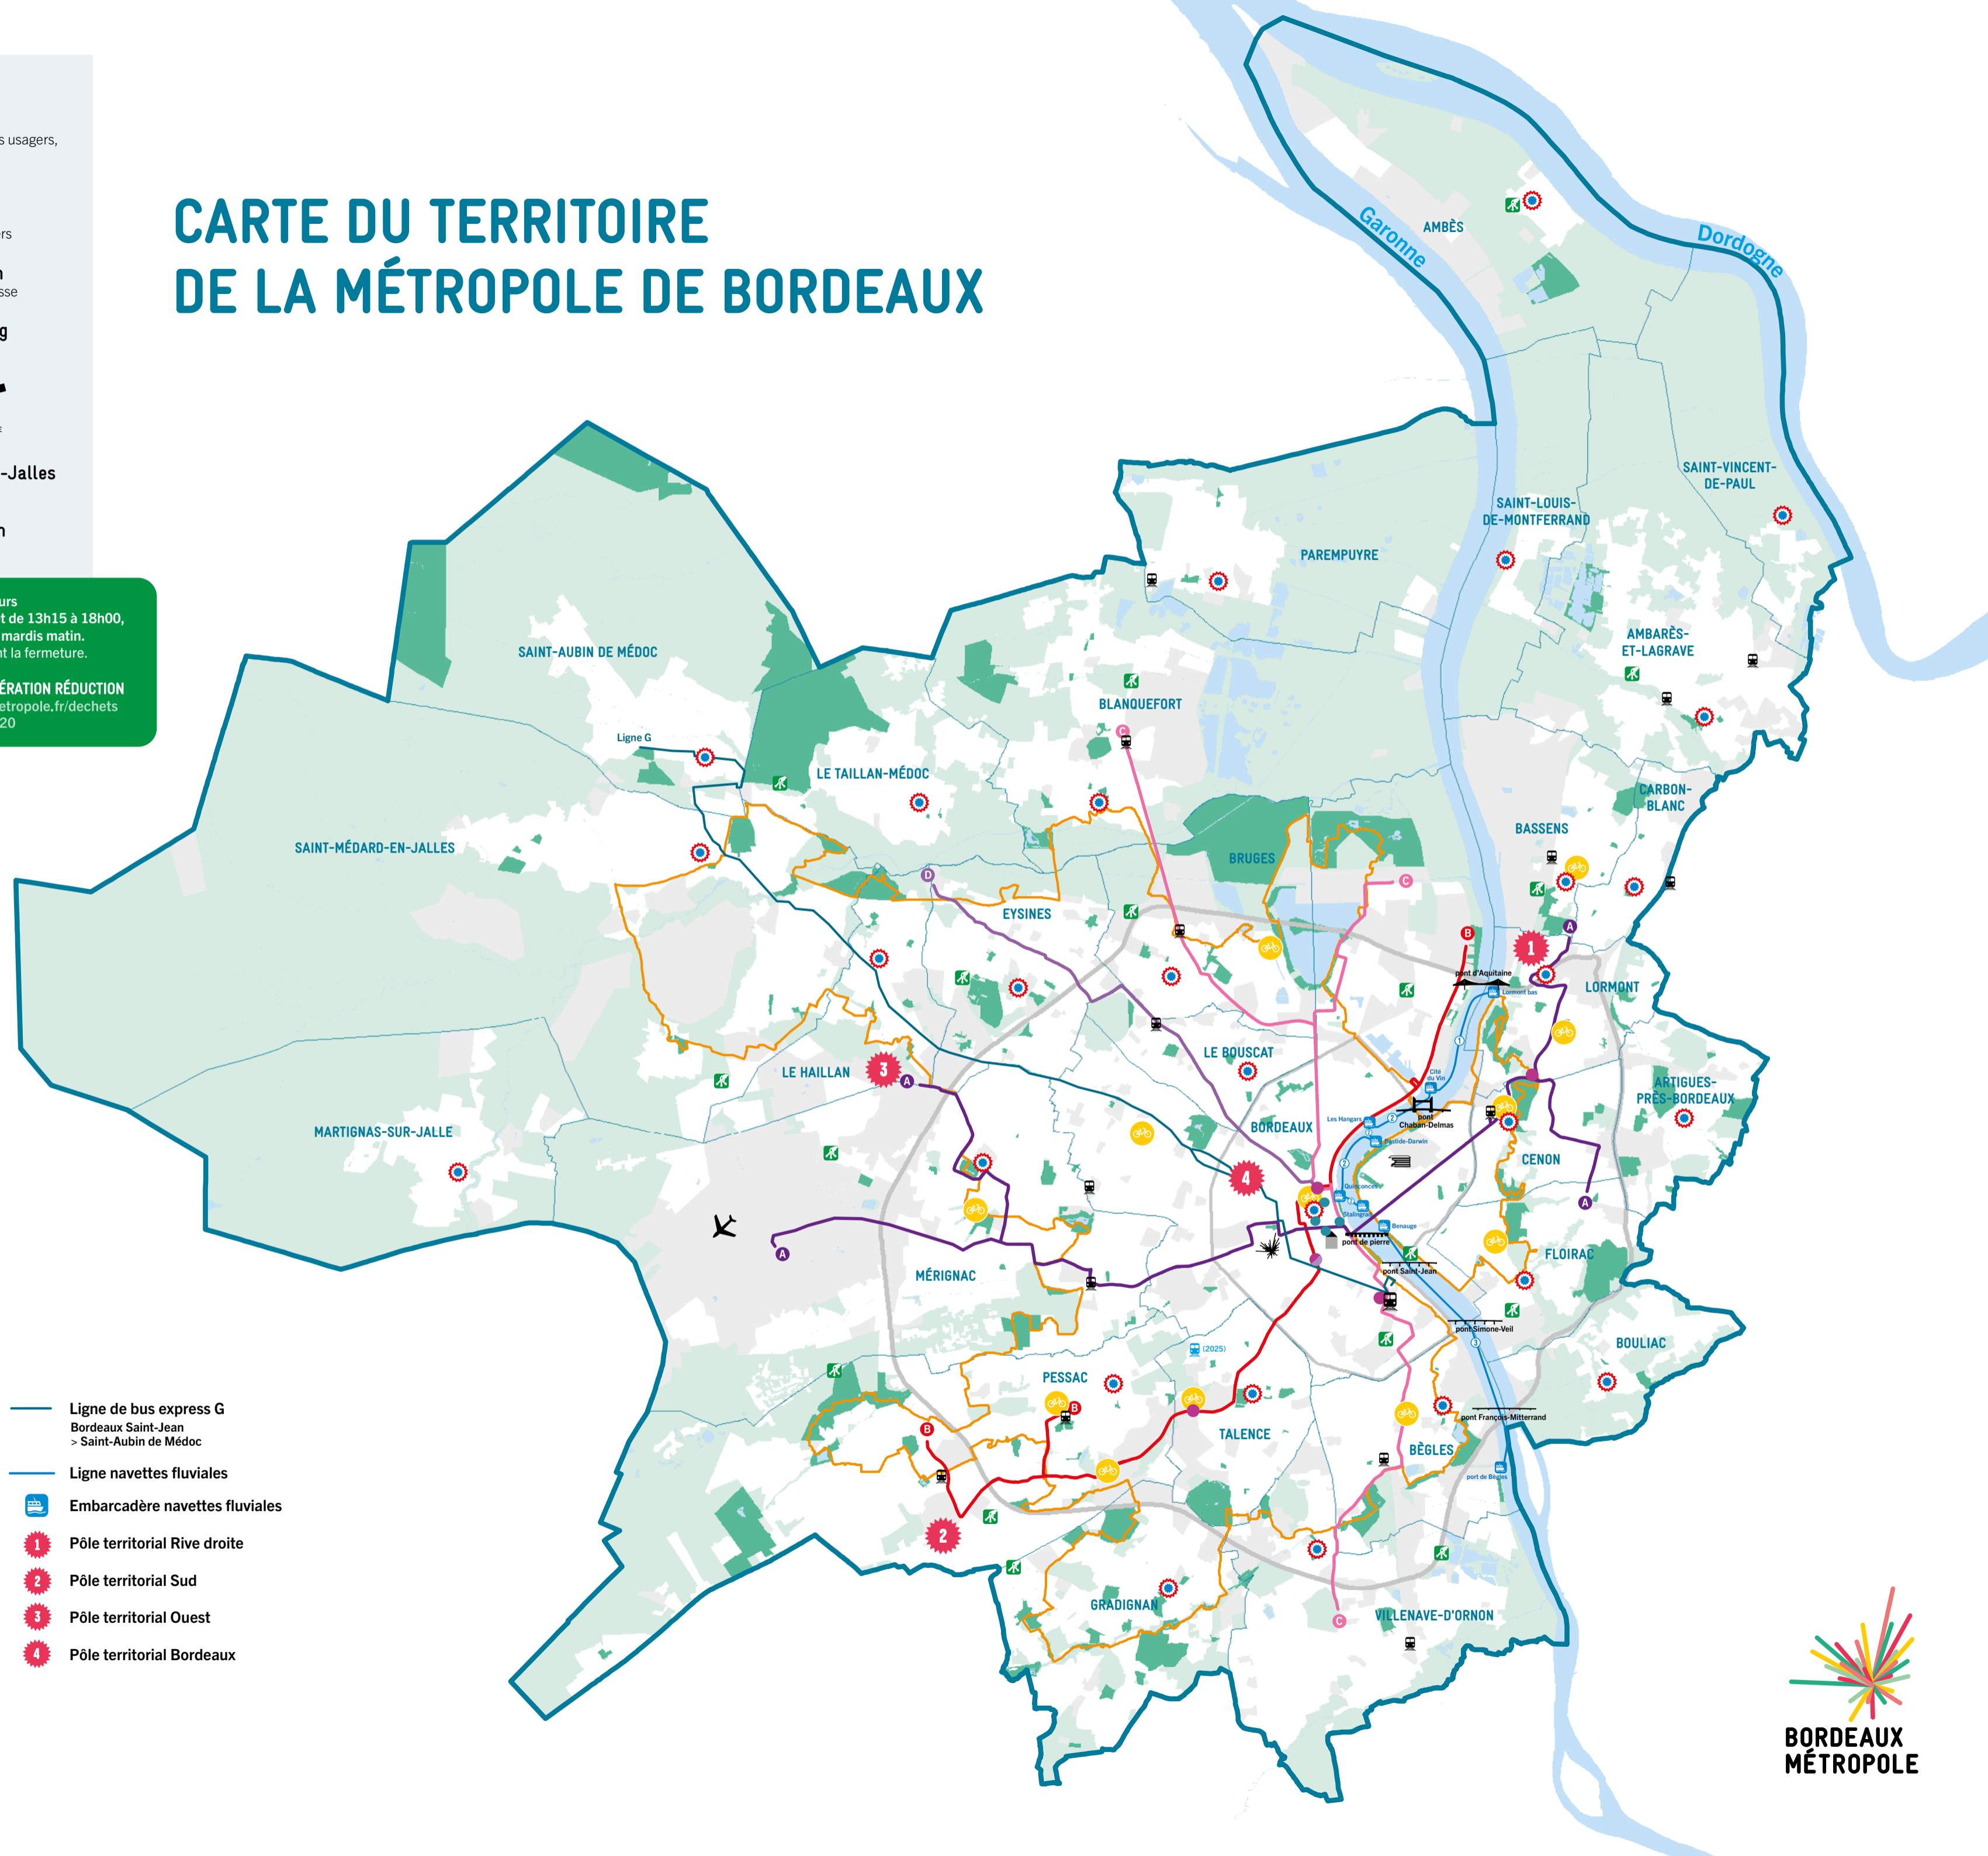

Ambarès-et-Lagrave
avenue Jules-Ferry

Ambès
22 rue Jean-Mermoz

Bassens
rue Franklin

Blanquefort
avenue du 11 novembre 1918

Bordeaux Bastide
quai Deschamps

Bordeaux Vernet
60 rue Carle Vernet

Ouvert les samedis et dimanches
(hors jours fériés)
de 8h30 à 12h30
et de 14h00 à 18h00

Bordeaux Nord
rue Surcouf

Bruges
rue André-Sarreau

Eysines
rue Jean-Mermoz

Floirac
ZAC des quais
rue Aristide-Berges

Ouvert tous les jours (sauf jours fériés)
de 9h15 à 12h30
et de 14h à 17h45

Gradignan
allée de Mégevie

Le Taillan-Médoc
route de Saint-Aubin

Mérignac
avenue des Marronniers

Pessac Bourgaillh
2 chemin de la Princesse

Pessac Gutenberg
rue Gutenberg

Saint-Médard-en-Jalles
avenue de Touban

Villeneuve-d'Ornon
chemin de Galgon

Ouverts tous les jours
de 8h30 à 12h30 et de 13h15 à 18h00,
sauf jours fériés et mardis matin.
Entrée 10 min avant la fermeture.

DÉCHETS OPÉRATION RÉDUCTION
bordeaux-metropole.fr/dechets
0800 22 21 20

CARTE DU TERRITOIRE DE LA MÉTROPOLE DE BORDEAUX