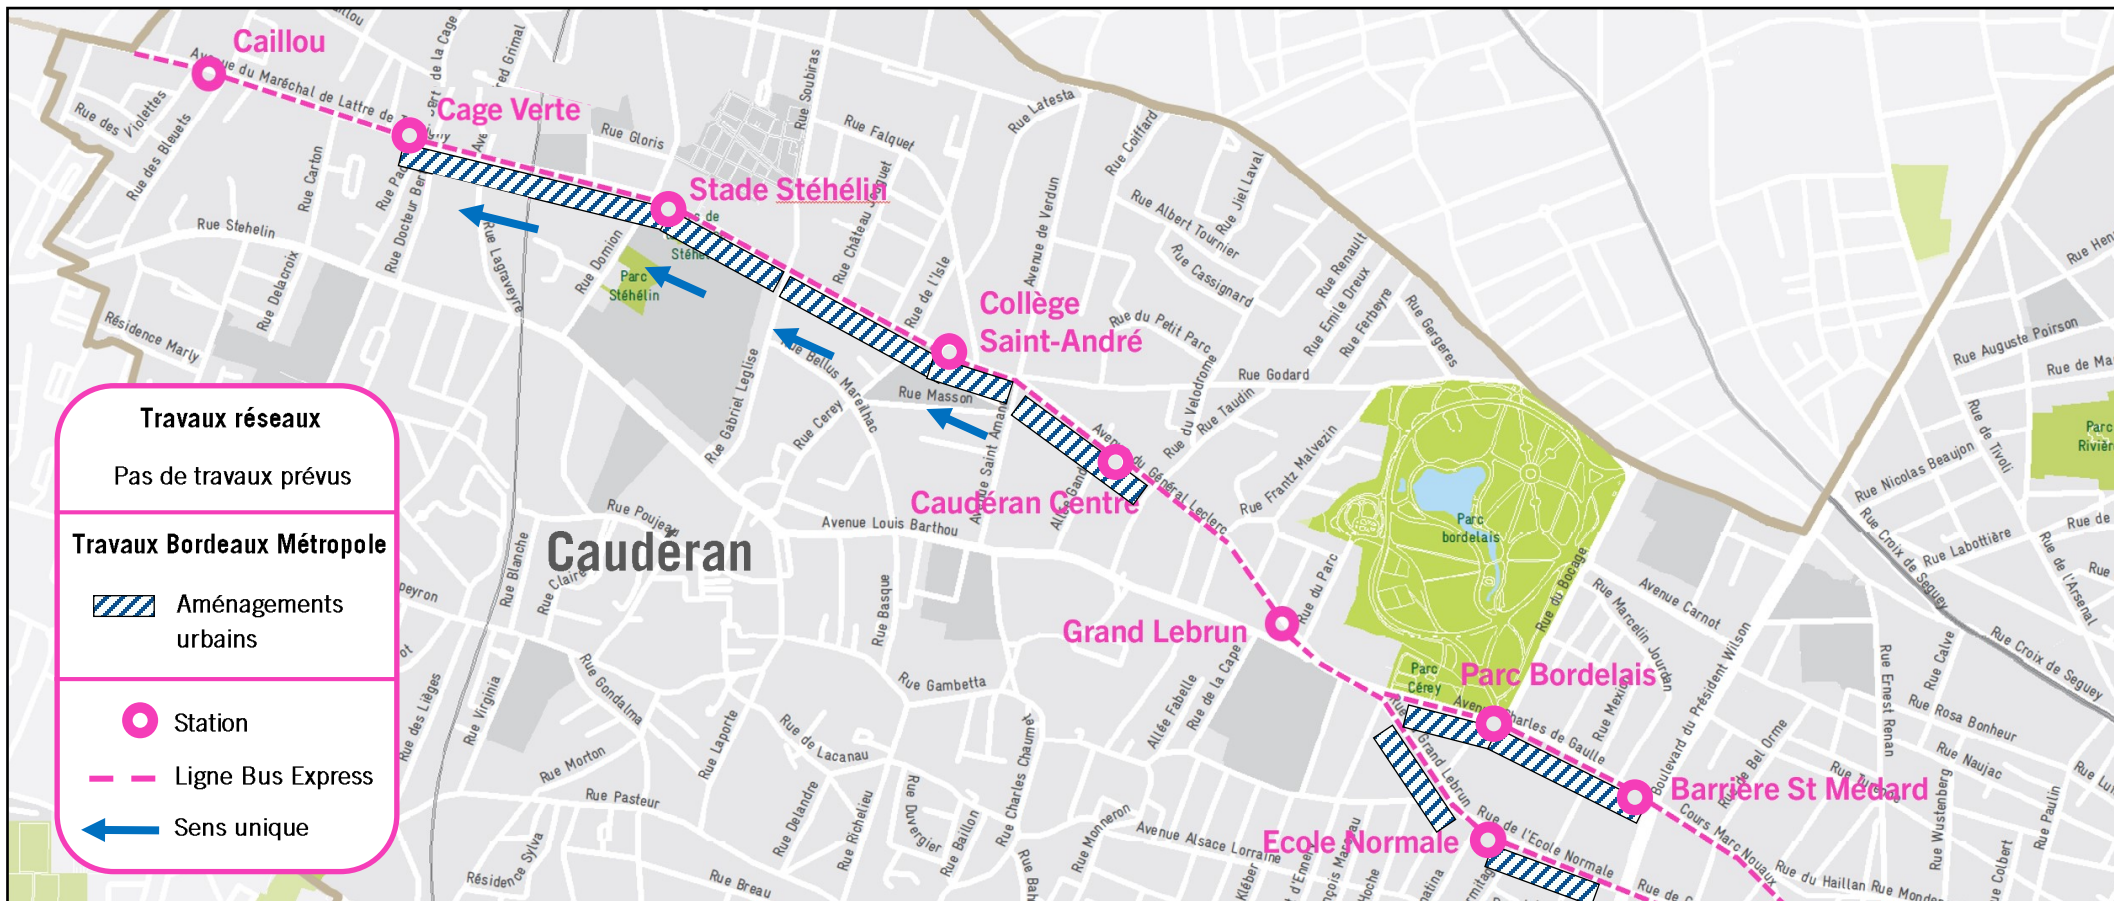

# Bus Express Bordeaux ↔ Saint-Aubin de Médoc

Planning prévisionnel des travaux - Juillet, août et septembre 2023

**Travaux réseaux**  
Pas de travaux prévus

**Travaux Bordeaux Métropole**

- Aménagements urbains
- Station
- Ligne Bus Express
- Sens unique

## Détails des travaux

Station	Détails des travaux
Caillou	
Cage Verte	
Stade Stéhélin	
Collège Saint André	Travaux en cours av. Tassigny entre Gabriel Léglise et St Amand côté pair depuis juin 2023, durée prévisionnelle de 3 mois.
Caudéran Centre	Démarrage des travaux sur av Leclerc entre av Saint-Amand et rue Jules Michelet, en septembre pour une durée prévisionnelle de 6 mois
Grand Lebrun	Travaux en cours sur rives côté pair. Travaux concessionnaires été 2023.
Parc Bordelais	Travaux en cours côté pair jusqu'en mi-juillet.
Barrière St Médard	
Ecole Normale	Travaux en cours rue Ecole Normale côté pair depuis juin pour 4 mois.